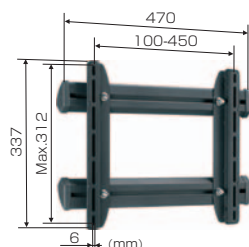

角度調節機能で画面を見たい方向に

photo:EFW6145

対応規格	VESA
画面サイズ(型)	75×75 / 100×100
製品質量(kg)	3.2
搭載質量(kg)	12.0
EANコード	8712285308901

シンプルな壁固定タイプ EFW6205

対応規格	VESA
画面サイズ(型)	75×75 / 100×100 / 200×100 / 200×200
製品質量(kg)	2.6
搭載質量(kg)	25.0
EANコード	8712285308925

EFW6145 / 6205 をサポートするオプション

AVラック EFA6825

CIS / ケーブルインレイ型支柱に差し込むだけで簡単取り付け。高さも自在に調節でき、支柱に3本まで設置可能。

簡単に差し込んで取り付け。

AV機器のケーブルをすっきり配線。

自在に高さを調整できます。

オプションでAV機器搭載可能

対応製品	支柱EFA6835とともに使用
製品質量(kg)	1.4
搭載質量(kg)	10.0×3(本)
EANコード	8712285309045

ケーブルインレイ型支柱 EFA6835

AV機器のケーブルを支柱にスッキリと収納できます。

対応製品	ラックEFA6825とともに使用
製品質量(kg)	1.2
搭載質量(kg)	10.0×3(本)
EANコード	8712285309069

壁面補強金具 EFA6895

壁面に取り付け、より安全に確実に設置をサポートします。

対応製品	EFW6205
製品質量(kg)	3.9
搭載質量(kg)	60.0
EANコード	8712285310164

EFW6205 (壁固定タイプ) 専用ディスプレイ接続金具 EFA6875

EFW6205に適合しVESA規格外製品に幅広く対応。取り付けできるディスプレイの範囲を広げます。

対応製品	EFW6205に適合し、VESAに対応していないディスプレイに使用
画面サイズ	23型~32型
製品質量(kg)	3.2
搭載質量(kg)	25.0
EANコード	8712285309120