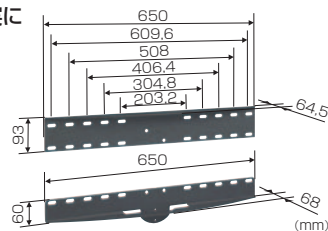

角度調節機能で画面を見たい方向に

photo:EFW6145

対応規格	VESA
画面サイズ(型)	75×75 / 100×100
製品質量(kg)	3.2
搭載質量(kg)	12.0
EANコード	8712285308901

シンプルな壁固定タイプ EFW6205

対応規格	VESA
画面サイズ(型)	75×75 / 100×100 / 200×100 / 200×200
製品質量(kg)	2.6
搭載質量(kg)	25.0
EANコード	8712285308925

ケーブルインレイ型支柱 EFA6835

AV機器のケーブルを支柱にスッキリと収納できます。

対応製品	ラックEFA6825とともに使用
製品質量(kg)	1.2
搭載質量(kg)	10.0×3(本)
EANコード	8712285309069

壁面補強金具 EFA6895

壁面に取り付け、より安全に確実に設置をサポートします。

対応製品	EFW6205
製品質量(kg)	3.9
搭載質量(kg)	60.0
EANコード	8712285310164

EFW6205 (壁固定タイプ) 専用ディスプレイ接続金具 EFA6875

EFW6205に適合しVESA規格外製品に幅広く対応。取り付けできるディスプレイの範囲を広げます。

対応製品	EFW6205に適合し、VESAに対応していないディスプレイに使用
画面サイズ	23型~32型
製品質量(kg)	3.2
搭載質量(kg)	25.0
EANコード	8712285309120