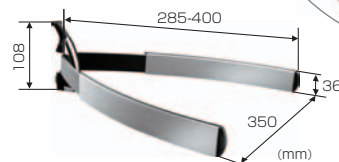

角度調節機能で画面を見たい方向に

photo:EFW6145

対応規格	VESA
画面サイズ(型)	75×75 / 100×100
製品質量(kg)	3.2
搭載質量(kg)	12.0
EANコード	8712285308901

シンプルな壁固定タイプ EFW6205

対応規格	VESA
画面サイズ(型)	75×75 / 100×100 / 200×100 / 200×200
製品質量(kg)	2.6
搭載質量(kg)	25.0
EANコード	8712285308925

EFW6145 / 6205 をサポートするオプション

AVラック EFA6825

CIS / ケーブルインレイ型支柱に差し込むだけで簡単取り付け。高さも自在に調節でき、支柱に3本まで設置可能。

簡単に差し込んで取り付け。

AV機器のケーブルをすっきり配線。

自在に高さを調整できます。

オプションでAV機器搭載可能

対応製品	支柱EFA6835とともに使用
製品質量(kg)	1.4
搭載質量(kg)	10.0×3(本)
EANコード	8712285309045

ケーブルインレイ型支柱 EFA6835

AV機器のケーブルを支柱にスッキリと収納できます。

対応製品	ラックEFA6825とともに使用
製品質量(kg)	1.2
搭載質量(kg)	10.0×3(本)
EANコード	8712285309069

壁面補強金具 EFA6895

壁面に取り付け、より安全に確実に設置をサポートします。

対応製品	EFW6205
製品質量(kg)	3.9
搭載質量(kg)	60.0
EANコード	8712285310164