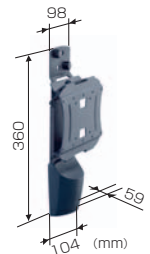

ボーゲルス薄型ディスプレイ壁付ハンガー

EFW6145

HANGER

ディスプレイハンガー

自在なアーム
前後方向に自在に動くアーム。最適な画面ポジションで映像を堪能。

ディスプレイサポート
14型から22型までのディスプレイに対応、上下左右の回転傾斜動作が可能。

安全な動作
壁面衝突防止機能によりディスプレイと壁がぶつかるのを防ぎます。

CIS / ケーブルインレイシステム
スッキリ配線で見苦しいケーブルを見えないように収納できます。

角度調節機能で画面を見たい方向に

photo:EFW6145

対応規格	VESA
画面サイズ(型)	75×75 / 100×100
製品質量(kg)	3.2
搭載質量(kg)	12.0
EANコード	8712285308901

シンプルな壁固定タイプ EFW6205

対応規格	VESA
画面サイズ(型)	75×75 / 100×100 / 200×100 / 200×200
製品質量(kg)	2.6
搭載質量(kg)	25.0
EANコード	8712285308925

EFW6145 / 6205 をサポートするオプション

AVラック EFA6825

CIS / ケーブルインレイ型支柱に差し込むだけで簡単取り付け。高さも自在に調節でき、支柱に3本まで設置可能。

簡単に差し込んで取り付け。

AV機器のケーブルをすっきり配線。

自在に高さを調整できます。

オプションでAV機器搭載可能

対応製品	支柱EFA6835とともに使用
製品質量(kg)	1.4
搭載質量(kg)	10.0×3(本)
EANコード	8712285309045

ケーブルインレイ型支柱 EFA6835

AV機器のケーブルを支柱にスッキリと収納できます。

対応製品	ラックEFA6825とともに使用
製品質量(kg)	1.2
搭載質量(kg)	10.0×3(本)
EANコード	8712285309069

壁面補強金具 EFA6895

壁面に取り付け、より安全に確実に設置をサポートします。

対応製品	EFW6205
製品質量(kg)	3.9
搭載質量(kg)	60.0
EANコード	8712285310164