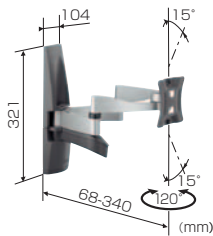

ボーゲルス薄型ディスプレイ壁付ハンガー

EFW6145

HANGER

ディスプレイハンガー

自在なアーム
前後方向に自在に動くアーム。最適な画面ポジションで映像を堪能。

ディスプレイサポート
14型から22型までのディスプレイに対応、上下左右の回転傾斜動作が可能。

安全な動作
壁面衝突防止機能によりディスプレイと壁がぶつかるのを防ぎます。

CIS / ケーブルインレイシステム
スッキリ配線で見苦しいケーブルを見えないように収納できます。

角度調節機能で画面を見たい方向に

photo:EFW6145

対応規格	VESA
画面サイズ(型)	75×75 / 100×100
製品質量(kg)	3.2
搭載質量(kg)	12.0
EANコード	8712285308901

シンプルな壁固定タイプ EFW6205

対応規格	VESA
画面サイズ(型)	75×75 / 100×100 / 200×100 / 200×200
製品質量(kg)	2.6
搭載質量(kg)	25.0
EANコード	8712285308925

EFW6145 / 6205 をサポートするオプション

AVラック EFA6825

CIS / ケーブルインレイ型支柱に差し込むだけで簡単取り付け。高さも自在に調節でき、支柱に3本まで設置可能。

簡単に差し込んで取り付け。

AV機器のケーブルをすっきり配線。

自在に高さを調整できます。

オプションでAV機器搭載可能

対応製品	支柱EFA6835とともに使用
製品質量(kg)	1.4
搭載質量(kg)	10.0×3(本)
EANコード	8712285309045

EFW6205 (壁固定タイプ) 専用ディスプレイ接続金具 EFA6875

EFW6205に適合しVESA規格外製品に幅広く対応。取り付けできるディスプレイの範囲を広げます。

対応製品	EFW6205に適合し、VESAに対応していないディスプレイに使用
画面サイズ	23型~32型
製品質量(kg)	3.2
搭載質量(kg)	25.0
EANコード	8712285309120