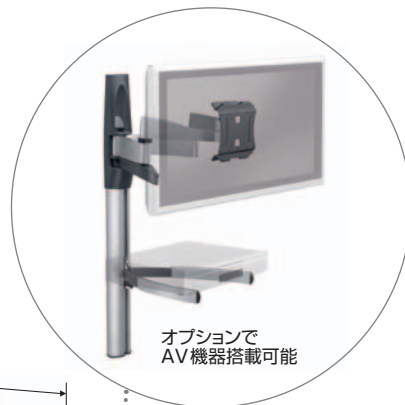

ボーゲルス薄型ディスプレイ壁付ハンガー

EFW6145

HANGER

ディスプレイハンガー

自在なアーム
前後方向に自在に動くアーム。最適な画面ポジションで映像を堪能。

ディスプレイサポート
14型から22型までのディスプレイに対応、上下左右の回転傾斜動作が可能。

安全な動作
壁面衝突防止機能によりディスプレイと壁がぶつかるのを防ぎます。

CIS / ケーブルインレイシステム
スッキリ配線で見苦しいケーブルを見えないように収納できます。

角度調節機能で画面を見たい方向に

photo:EFW6145

対応規格	VESA
画面サイズ(型)	75×75 / 100×100
製品質量(kg)	3.2
搭載質量(kg)	12.0
EANコード	8712285308901

シンプルな壁固定タイプ EFW6205

対応規格	VESA
画面サイズ(型)	75×75 / 100×100 / 200×100 / 200×200
製品質量(kg)	2.6
搭載質量(kg)	25.0
EANコード	8712285308925

EFW6145 / 6205 をサポートするオプション

AVラック EFA6825

CIS / ケーブルインレイ型支柱に差し込むだけで簡単取り付け。高さも自在に調節でき、支柱に3本まで設置可能。

簡単に差し込んで取り付け。

AV機器のケーブルをすっきり配線。

自在に高さを調整できます。

オプションでAV機器搭載可能

対応製品	支柱EFA6835とともに使用
製品質量(kg)	1.4
搭載質量(kg)	10.0×3(本)
EANコード	8712285309045

ケーブルインレイ型支柱 EFA6835

AV機器のケーブルを支柱にスッキリと収納できます。

対応製品	ラックEFA6825とともに使用
製品質量(kg)	1.2
搭載質量(kg)	10.0×3(本)
EANコード	8712285309069

壁面補強金具 EFA6895

壁面に取り付け、より安全に確実に設置をサポートします。

対応製品	EFW6205
製品質量(kg)	3.9
搭載質量(kg)	60.0
EANコード	8712285310164