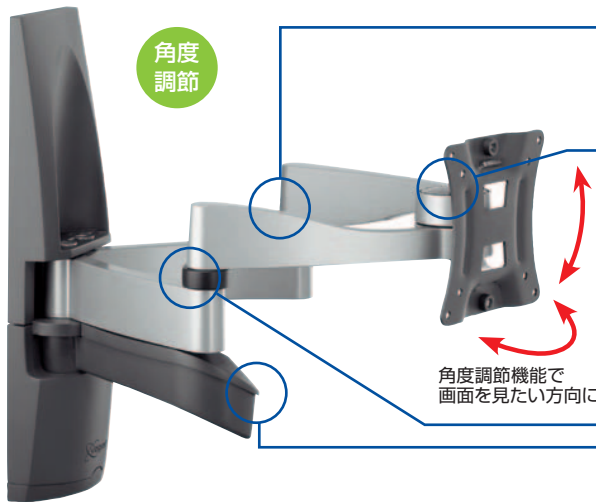

ボーゲルス薄型ディスプレイ壁付ハンガー

EFW6145

HANGER

ディスプレイハンガー

自在なアーム
前後方向に自在に動くアーム。最適な画面ポジションで映像を堪能。

ディスプレイサポート
14型から22型までのディスプレイに対応、上下左右の回転傾斜動作が可能。

安全な動作
壁面衝突防止機能によりディスプレイと壁がぶつかるのを防ぎます。

CIS / ケーブルインレイシステム
スッキリ配線で見苦しいケーブルを見えないように収納できます。

角度調節機能で画面を見たい方向に

photo:EFW6145

対応規格	VESA
画面サイズ(型)	75×75 / 100×100
製品質量(kg)	3.2
搭載質量(kg)	12.0
EANコード	8712285308901

シンプルな壁固定タイプ EFW6205

対応規格	VESA
画面サイズ(型)	75×75 / 100×100 / 200×100 / 200×200
製品質量(kg)	2.6
搭載質量(kg)	25.0
EANコード	8712285308925

EFW6145 / 6205 をサポートするオプション

AVラック EFA6825

CIS / ケーブルインレイ型支柱に差し込むだけで簡単取り付け。高さも自在に調節でき、支柱に3本まで設置可能。

簡単に差し込んで取り付け。

AV機器のケーブルをすっきり配線。

自在に高さを調整できます。

オプションでAV機器搭載可能

対応製品	支柱EFA6835とともに使用
製品質量(kg)	1.4
搭載質量(kg)	10.0×3(本)
EANコード	8712285309045

EFW6205 (壁固定タイプ) 専用ディスプレイ接続金具 EFA6875

EFW6205に適合しVESA規格外製品に幅広く対応。取り付けできるディスプレイの範囲を広げます。

対応製品	EFW6205に適合し、VESAに対応していないディスプレイに使用
画面サイズ	23型~32型
製品質量(kg)	3.2
搭載質量(kg)	25.0
EANコード	8712285309120