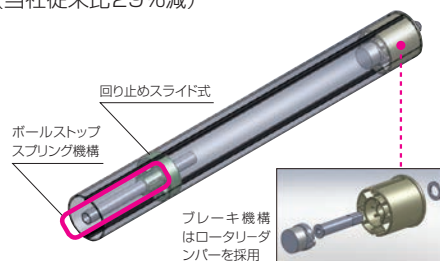

フロントパネルタイプ 手動

SMP / P セレクション 小型・中型・大型

露出設置に最適な、無駄を排したスマートデザイン。
スーパーフラットデザインで、スクリーンの存在感を感じさせない収納感。

SCREEN

手動スクリーン

■外形寸法図

※180型以上の左右・下部黒マスクは80mmになります。

●オーエス独自に開発した新スプリング機構と、ロータリーダンパーとの組合せにより、高い静音性を実現。
(当社従来比29%減)

■150型までのサイドブラケットもオプションで用意。▶P.72

黒パネル

フロントパネルがブラックのタイプもお選びいただけます。その際には、下パイプの黒塗装も可能です。

下記の表は、「マスクあり」「白パネル」の標準型式です。それ以外のスクリーンにつきましては、弊社Webサイトをご覧ください。お問い合わせください。

標準付属品

- スライディングブラケット(S-M1) ~150型 ▶P.72
- サイドブラケット 150型を超えるサイズ ▶P.72
- アルミフック棒(HK) ▶P.71
 - 80-120型(長さ1220mm)
 - 130-170型(長さ1820mm)
 - 180-200型(長さ2420mm)
- アルミフック棒ホルダー