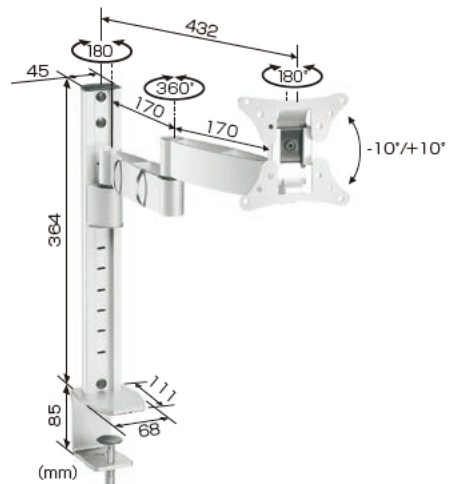

薄型ディスプレイ 天板取付、机上取付ハンガー

EFK1325 天板取付金具 (収納型)

キッチンカウンター、バーカウンター、キャビネットその他用途に合わせ幅広くご使用いただけます。

対応規格(mm)	VESA 75×75/100×100
画面サイズ(型)	10~15
製品質量(kg)	1.66
搭載質量(kg)	5.0
EANコード	8712285307782

HANGER

ディスプレイハンガー

EFW1130 机上取付金具 (Wアーム型)

机の上が広々使えます。高さ自由角度自在のWアーム型。

机上でディスプレイを自由に動かせます。

子供から大人までそれぞれの目線に合わせる事が可能です。

壁付けも可能

パソコン用ディスプレイだけでなく、24型テレビも自由に設置できます。

対応規格(mm)	VESA 75×75/100×100
画面サイズ(型)	10~24
製品質量(kg)	2.61
搭載質量(kg)	15.0
EANコード	8712285309267