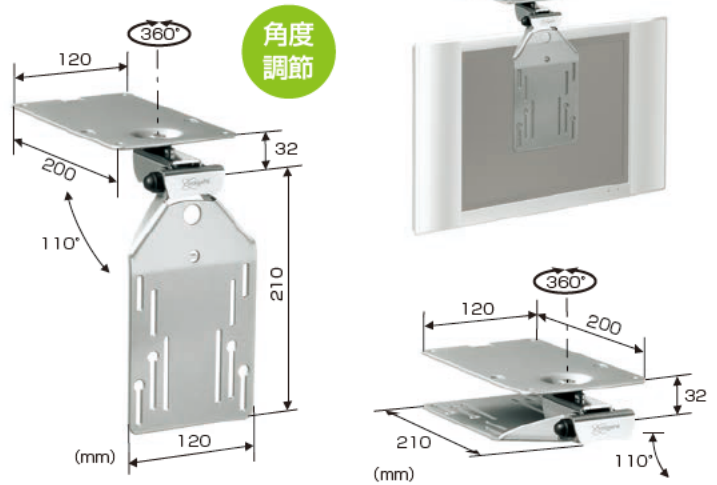

薄型ディスプレイ 天板取付、机上取付ハンガー

EFK1325 天板取付金具 (収納型)

キッチンカウンター、バーカウンター、キャビネットその他用途に合わせ幅広くご使用いただけます。

対応規格(mm)	VESA 75×75/100×100
画面サイズ(型)	10~15
製品質量(kg)	1.66
搭載質量(kg)	5.0
EANコード	8712285307782

HANGER

ディスプレイハンガー

EFW1130 机上取付金具 (Wアーム型)

机の上が広々使えます。高さ自由角度自在のWアーム型。

机上でディスプレイを自由に動かせます。

子供から大人までそれぞれの目線に合わせる事が可能です。

壁付けも可能

パソコン用ディスプレイだけでなく、24型テレビも自由に設置できます。

対応規格(mm)	VESA 75×75/100×100
画面サイズ(型)	10~24
製品質量(kg)	2.61
搭載質量(kg)	15.0
EANコード	8712285309267