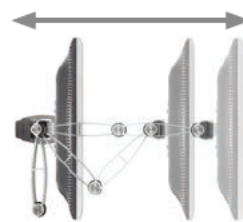

薄型ディスプレイ 天板取付、机上取付ハンガー

EFK1325 天板取付金具 (収納型)

キッチンカウンター、バーカウンター、キャビネットその他用途に合わせ幅広くご使用いただけます。

対応規格(mm)	VESA 75×75/100×100
画面サイズ(型)	10~15
製品質量(kg)	1.66
搭載質量(kg)	5.0
EANコード	8712285307782

HANGER

ディスプレイハンガー

EFW1130 机上取付金具 (Wアーム型)

机の上が広々使えます。高さ自由角度自在のWアーム型。

机上でディスプレイを自由に動かせます。

子供から大人までそれぞれの目線に合わせる事が可能です。

壁付けも可能

パソコン用ディスプレイだけでなく、24型テレビも自由に設置できます。

対応規格(mm)	VESA 75×75/100×100
画面サイズ(型)	10~24
製品質量(kg)	2.61
搭載質量(kg)	15.0
EANコード	8712285309267