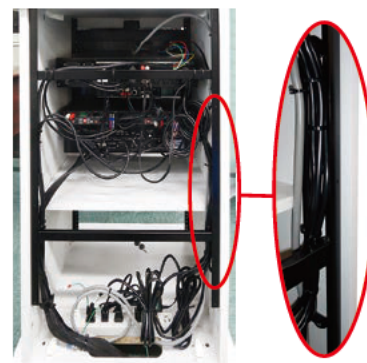

■ ケーブルサポート金具

- AVキャビネットにステーとして設置し、機器背面のケーブルを結束、メンテナンス時のコネクタ抜けを防止するなど様々に利用できます。
- AVキャビネット移動時など、ケーブルが固定されるため背板破損を防止いたします。
- AVキャビネット内のどこにでも設置可能で、全ての機種に共通利用できます。(ノーマルキャビネットにも設置可)

C-CS
(長さ:350mm)

U-12U

■ EIA金具

型式	適用機種	長さ
C-E01 (16U)	CLA・CLB/CMA・CMB	756
U-12U	S1 (2) 053	533
U-20U	S1 (2) 089	889
U-24U	S1 (2) 107	1066

※AVキャビネット用

:mm