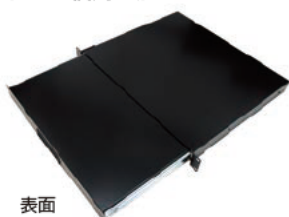

EIAオプション

CABINET

キャビネットオプション

■ ブランクパネル

R-EBP1 (EIA1U)

R-EBP2 (EIA2U)

R-EBP3 (EIA3U)

■ 換気用パネル

C-1UV (EIA1U)

C-2UV (EIA2U)

■ スライド棚板 (EIA用:1U)

C-1UD
表面は棚、裏面は引出しとして両面で使用可能。

表面

裏面

■ EIA固定棚

U-2UT (2U)
U-3UT (3U)

U-2UT

■ 引き出し (EIA用:3U)

U-10H

■ ケーブルサポート金具

- AVキャビネットにステーとして設置し、機器背面のケーブルを結束、メンテナンス時のコネクタ抜けを防止するなど様々に利用できます。
- AVキャビネット移動時など、ケーブルが固定されるため背板破損を防止いたします。
- AVキャビネット内のどこにでも設置可能で、全ての機種に共通利用できます。(ノーマルキャビネットにも設置可)