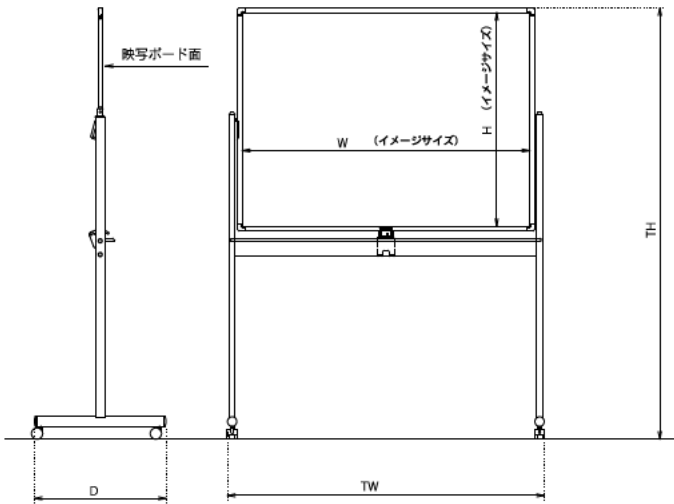

超短焦点
プロジェクター
推奨

正確で美しい映像、自在に映せる、書ける。
超短焦点プロジェクター対応スクリーンボード。

まくいた
OS SCREEN BOARD

- 画像や余白に自由に書ける、きれいに消せる。
- 安全簡単に移動できる、キャスター装備の脚付。

「まくいた」は、画面の妨げになるハレーション（ホットスポット）防止機能を備え、さらに投写面への書き込みと消去を可能にし、安全で手軽な移動、ホワイトボードとしての利用など、教育現場で求められるスクリーンを追求したボード兼用型スクリーンです。

■外形寸法図

「まくいた」 付属アクセサリ

- 書きやすく消しやすい専用マーカー 3色（黒・赤・青）3本セット
- 毛足が長くスッキリと消せる専用イレーザー1個
- マグネット2個

【アクセサリは別売りもご用意しております】

価格：オープン

品名	商品コード
専用マーカー 黒 1本	0010001269
専用マーカー 赤 1本	0010001270
専用マーカー 青 1本	0010001271
専用マーカー3本セット(黒・赤・青)	0010001272
専用イレーザー単品	0010001273
アクセサリセット 〔専用マーカー3本(黒・赤・青)+専用イレーザー〕	0010001267

■スクリーンボード「まくいた」仕様

型式	イメージサイズ W×H(mm)	外形サイズ TW×TH×D(mm)	機能	JANコード
IT-60VH	1163×864	1281×1743×532	片面・脚付	4942465008657
IT-80VH	1563×1164	1681×2043×532	片面・脚付	4942465008664
IT-80HH	1563×864	1681×1743×532	片面・脚付	4942465008671