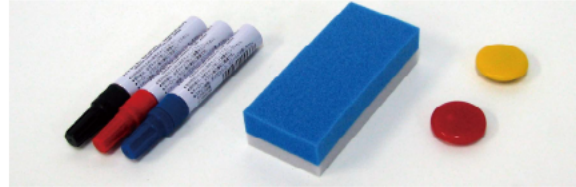

超短焦点
プロジェクター
推奨

正確で美しい映像、自在に映せる、書ける。
超短焦点プロジェクター対応スクリーンボード。

まくいた
OS SCREEN BOARD

- 画像や余白に自由に書ける、きれいに消せる。
- 安全簡単に移動できる、キャスター装備の脚付。

「まくいた」は、画面の妨げになるハレーション（ホットスポット）防止機能を備え、さらに投写面への書き込みと消去を可能にし、安全で手軽な移動、ホワイトボードとしての利用など、教育現場で求められるスクリーンを追求したボード兼用型スクリーンです。

■外形寸法図

「まくいた」 付属アクセサリ

- 書きやすく消しやすい専用マーカー 3色（黒・赤・青）3本セット
- 毛足が長くスッキリと消せる専用イレーザー1個
- マグネット2個

【アクセサリは別売りもご用意しております】

価格：オープン

品名	商品コード
専用マーカー 黒 1本	0010001269
専用マーカー 赤 1本	0010001270
専用マーカー 青 1本	0010001271
専用マーカー3本セット(黒・赤・青)	0010001272
専用イレーザー単品	0010001273
アクセサリセット 〔専用マーカー3本(黒・赤・青)+専用イレーザー〕	0010001267

■スクリーンボード「まくいた」仕様

型式	イメージサイズ W×H(mm)	外形サイズ TW×TH×D(mm)	機能	JANコード
IT-60VH	1163×864	1281×1743×532	片面・脚付	4942465008657
IT-80VH	1563×1164	1681×2043×532	片面・脚付	4942465008664
IT-80HH	1563×864	1681×1743×532	片面・脚付	4942465008671