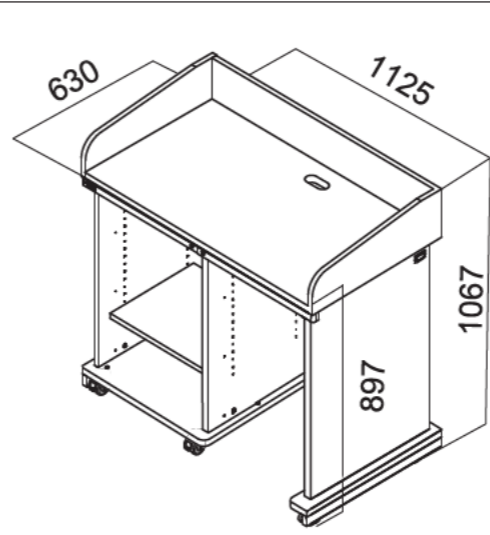

レクチャー卓 CL の本体サイズ