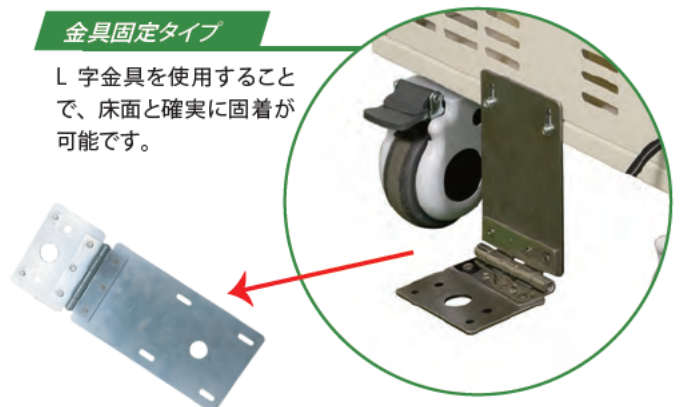

金具固定タイプ

L 字金具を使用することで、床面と確実に固着が可能です。