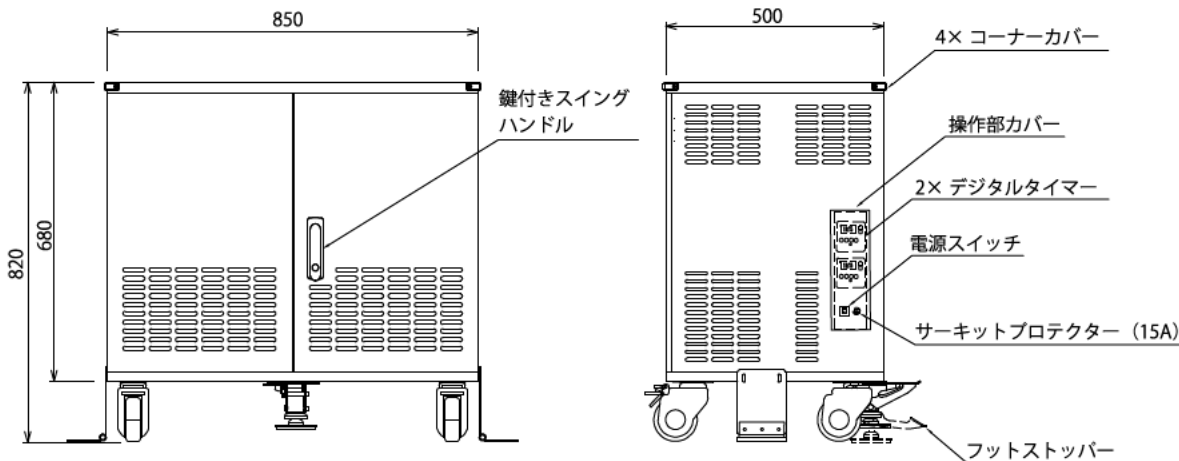

**特長3 取り外し可能な 100φキャスター**

車輪回転止めと、車軸回転止めのタブとストッパー機構をそなえた大型 100φのスタイリッシュなキャスターを採用。キャスターは取り外すことも可能。

**特長4 安全に配慮したコーナーカバー**

充電保管庫の四隅の角には安全性に配慮したコーナーカバーを取り付け、生徒、児童が万が一衝突した際の保護の役割をします。

**外形寸法図**

**主な仕様**

型式	TC-200-W
材質	スチール
色	ホワイト
対応端末サイズ	9 ~ 14 インチ相当
収納台数	42 台
外形寸法	W850×D500×H820 mm 突起部除く
端末収納部寸法	W325×D230×H32 mm
製品質量	約 68kg (タブレット、ノート PC を除く)
定格	AC100V 15A 1500W 50/60Hz
充電容量	最大 71Wh/台 合計 1500Wh 以下
充電制御方式	輪番 2 回路 (デジタルタイマー)
付属品	フットストッパー ×1、ヒンジ固定金具 (小) ×2、仕切り板 ×45、ケーブルクリップ ×86、コーナーカバー ×4、組立用ねじ類 ×1 式 キャスター ×4、マジックテープ (600mm) ×1、床固定用ねじ類 ×1 式、設置・取扱説明書 ×1
オプション*1	換気ファン (C-DTC1)、ダイヤルロック (C-DTC2)、温度センサー (C-DTC3)