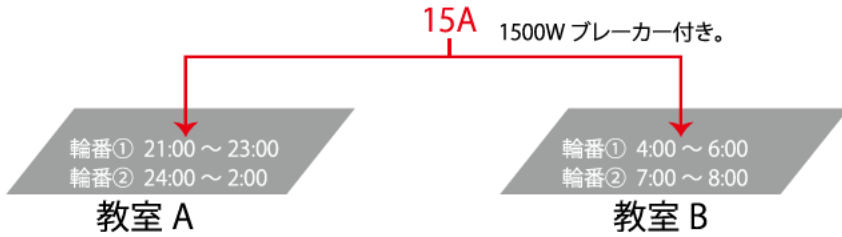

#### 金具固定タイプ

L 字金具を使用することで、床面と確実に固着が可能です。

未使用時は床面に凹凸がない状態に。

**特長2 2系統相互充電機能**

**輪番充電機能、タイマー付き!**

教室の電気容量を考慮し、2系統交互充電機能付き。また、教室毎に時間差によるタイマー設定が可能です。

輪番充電機能とタイマー機能を活用することで、生徒の人数分の充電をカバーします。

タイマーは本体横から操作可能。