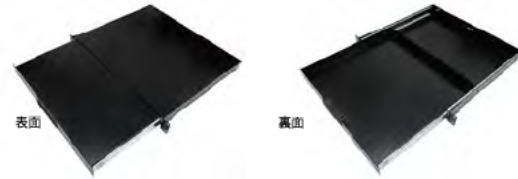

### ■ ケーブルサポート金具

C-CS 機器背面のケーブルを結束できます。

(長さ:350mm)

### ■ スライド棚板(EIA用:1U)

C-1UD 表面は棚、裏面は引出しとして両面で使用可能。  
※ノーマルタイプ(棚板)用の棚板・スライド棚板もあります。

表面

裏面