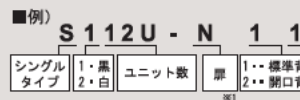

EIA規格とは

AV機器をキャビネット内にマウント(収める)するために、AV機器のユニットシャーシの幅と高さを規定しているものです。具体的には、1U(ユニット)が幅465mm、高さが44.45mmとして、これらの倍数で表します。

●UCシリーズ
AVキャビネット
型式の見方

※1扉 N...扉無し G...ガラス扉 W...木扉
※2キャスター 1...φ60φ 2...φ100φ