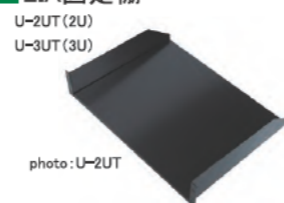

EIAオプション

■ ブランクパネル

■ 換気用パネル

■ 引き出し(EIA用:3U)

■ EIA固定棚

■ コネクターパネル

セット内容  
コネクターパネル本体/1個  
AVケーブル(RCAピンプラグ)2m/1個  
アナログRGBケーブル(HD-15pin)2m/2個  
LANケーブル(100BASE-T)2m/2個  
化粧ビス/4個

■ スライド棚板(EIA用:1U)

C-1UD 表面は棚、裏面は引出しとして両面で使用可能。

■ カスタマイズコネクターパネル

● ベースパネル(EIA用:1U) C-1UM

用途に合わせて特注パネルの製造も可能です。別途ご相談ください。

※ベースパネル背面にケーブル留め用の穴が設置されており、移動やメンテナンス時のケーブル抜けを防止します。

1Uのベースパネルに4つの開口部を設け、それぞれの開口部に下記のパネルを組合せて使用します。各種パネルの、ベースパネルへの取り付け位置をご指定いただければ弊社で取付後出荷いたします。位置ご指定の際にはベースパネル図面をご参照いただき番号にてご指示が可能です。