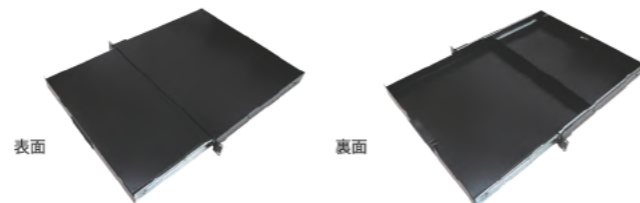

EIAオプション

■ ブランクパネル

■ 換気用パネル

■ 引き出し(EIA用:3U)

■ EIA固定棚

■ コネクターパネル

セット内容  
コネクターパネル本体/1個  
AVケーブル(RCAピンプラグ)2m/1個  
アナログRGBケーブル(HD-15pin)2m/2個  
LANケーブル(100BASE-T)2m/2個  
化粧ビス/4個

■ スライド棚板(EIA用:1U)

C-1UD 表面は棚、裏面は引出しとして両面で使用可能。

■ カスタマイズコネクターパネル

● ベースパネル(EIA用:1U) C-1UM

用途に合わせて特注パネルの製造も可能です。別途ご相談ください。

※ベースパネル背面にケーブル留め用の穴が設置されており、移動やメンテナンス時のケーブル抜けを防止します。

1Uのベースパネルに4つの開口部を設け、それぞれの開口部に下記のパネルを組合せて使用します。各種パネルの、ベースパネルへの取り付け位置をご指定いただければ弊社で取付後出荷いたします。位置ご指定の際にはベースパネル図面をご参照いただき番号にてご指示が可能です。

- U-201PD(1U) PSE適合商品  
ラインノイズフィルター無し/製品質量2.65kg
- U-202PD(1U) PSE適合商品  
ラインノイズフィルター有り/製品質量2.95kg

レクチャー卓専用オプション

■ 棚板

20mm厚  
ポリエステル  
化粧合板

U-01T  
(クラジカルウッド)

U-02T  
(バステルグレー)

■ ガラス扉

5mm厚  
透明強化ガラス