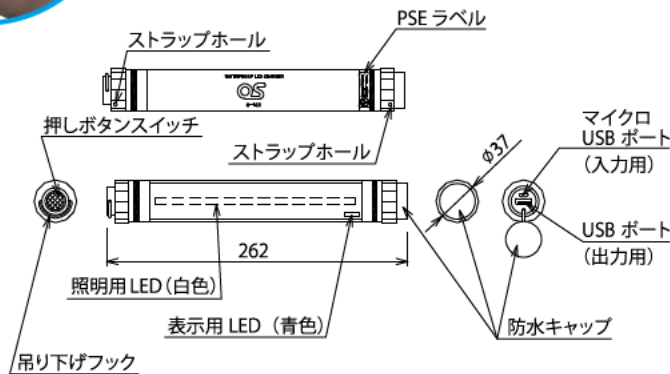

バッテリーとLED 緊急信号・照明を組み合わせた LED チャージャー

2600mAh

GB-09L-DC01

5200mAh

GB-19L-DC01

アウトドアに、災害時に、真価を実感する！防水LEDチャージャー。
LEDライトとバッテリーで、備えは万全。

■ LED チャージャーの特長

- ・バッテリーとLEDライトを組み合わせた緊急ツールとして。
- ・防水仕様 (IP68)。
- ・LEDライトは照明ライト機能と緊急点滅切替有り。
- ・LEDライト GB-09L-DC01 には、災害時に必要な赤色 SOS モードあり。
- ・海や山へ手軽に持ち運べる収納袋とストラップ付き。

PSE
2019年改訂 PSE
2019年2月より、LEDチャージャーやモバイルバッテリーがPSEマークの取得を義務付けられています。本製品の防水LEDチャージャー、モバイルバッテリーはPSEを取得していますので安心してご利用いただけます。

■ ライトの切り替え

スイッチを押す度に、以下のように照明用LEDが変化します。

・ GB-09L-DC01

・ GB-19L-DC01

■ スマホに充電

2600mAh
明るさ最大 100lm
GB-09L-DC01

5200mAh
明るさ最大 350lm
GB-19L-DC01

■ 防水 LED チャージャー主な仕様

型式	GB-09L-DC01	GB-19L-DC01
主材質	樹脂	
バッテリー種類	リチウムイオンバッテリー	
電池容量	2600mAh / DC3.7V	5200mAh/DC3.7V
公称出力	最大 1.2A / DC5V	最大 2.1A/DC5V
充電時間 ※1	コンパクトソーラーシート (4.2W) : 約 5 時間 USB (DC5V) : 約 5 時間	コンパクトソーラーシート (4.2W) : 約 8 時間 USB (DC5V2A) : 約 4 時間 USB (DC5V1A) : 約 6 時間
使用可能時間 ※2	白色 LED (LOW) : 約 60 時間 白色 LED (High 100lm) 約 8 時間 赤色 LED : 約 15 時間 赤色 LED (点滅) : 約 31 時間 赤色 LED (SOS 信号) : 約 31 時間	白色 LED (LOW) : 約 72 時間 白色 LED (Medium) 約 10 時間 白色 LED (High 350lm) 約 5 時間 白色 LED (点滅) 約 20 時間
外形寸法 (mm)	φ37×L143	φ37×L262
質量 (kg)	約 0.2	約 0.2
使用温度 ※3	0℃ ~ +40℃	
防水性能 ※4	IP68 ※5	
標準付属品	USB コード ×1 (データの送受信はできません)、ストラップ ×1	
ソーラーシート型式	GN-050B1 ※6	GN-100B1