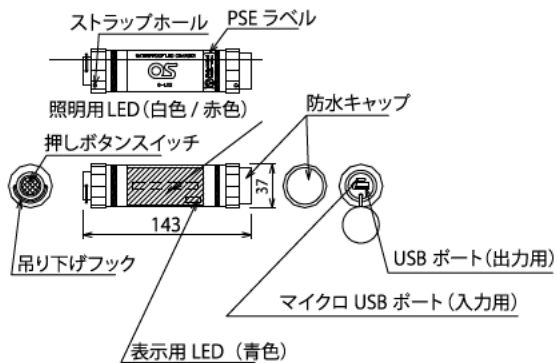

バッテリーとLED 緊急信号・照明を組み合わせた LED チャージャー

2600mAh

GB-09L-DC01

5200mAh

GB-19L-DC01

アウトドアに、災害時に、真価を実感する！防水LEDチャージャー。
LEDライトとバッテリーで、備えは万全。

■ LED チャージャーの特長

- ・バッテリーとLEDライトを組み合わせた緊急ツールとして。
- ・防水仕様 (IP68)。
- ・LEDライトは照明ライト機能と緊急点滅切替有り。
- ・LEDライト GB-09L-DC01 には、災害時に必要な赤色 SOS モードあり。
- ・海や山へ手軽に持ち運べる収納袋とストラップ付き。

PSE
2019年改訂 PSE
2019年2月より、LEDチャージャーやモバイルバッテリーがPSEマークの取得を義務付けられています。本製品の防水LEDチャージャー、モバイルバッテリーはPSEを取得していますので安心してご利用いただけます。

■ ライトの切り替え

スイッチを押す度に、以下のように照明用LEDが変化します。

・ GB-09L-DC01

・ GB-19L-DC01

■ スマホに充電

2600mAh
明るさ最大 100lm
GB-09L-DC01

5200mAh
明るさ最大 350lm
GB-19L-DC01

■ 防水 LED チャージャー主な仕様

型式	GB-09L-DC01	GB-19L-DC01
主材質	樹脂	
バッテリー種類	リチウムイオンバッテリー	
電池容量	2600mAh / DC3.7V	5200mAh/DC3.7V
公称出力	最大 1.2A / DC5V	最大 2.1A/DC5V
充電時間 ※1	コンパクトソーラーシート (4.2W) : 約 5 時間 USB (DC5V) : 約 5 時間	コンパクトソーラーシート (4.2W) : 約 8 時間 USB (DC5V2A) : 約 4 時間 USB (DC5V1A) : 約 6 時間
使用可能時間 ※2	白色 LED (LOW) : 約 60 時間 白色 LED (High 100lm) 約 8 時間 赤色 LED : 約 15 時間 赤色 LED (点滅) : 約 31 時間 赤色 LED (SOS 信号) : 約 31 時間	白色 LED (LOW) : 約 72 時間 白色 LED (Medium) 約 10 時間 白色 LED (High 350lm) 約 5 時間 白色 LED (点滅) 約 20 時間
外形寸法 (mm)	φ37×L143	φ37×L262
質量 (kg)	約 0.2	約 0.2
使用温度 ※3	0℃ ~ +40℃	
防水性能 ※4	IP68 ※5	
標準付属品	USB コード ×1 (データの送受信はできません)、ストラップ ×1	
ソーラーシート型式	GN-050B1 ※6	GN-100B1