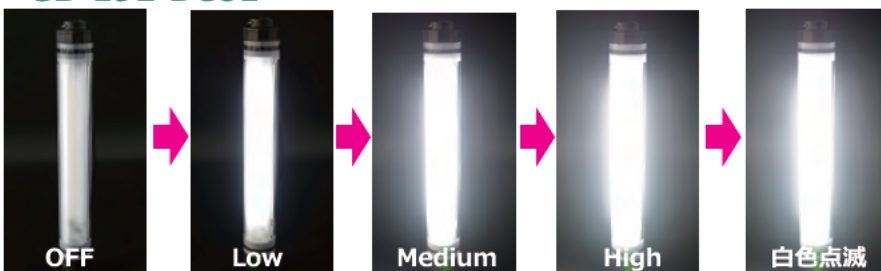

バッテリーとLED 緊急信号・照明を組み合わせた LED チャージャー

2600mAh

GB-09L-DC01

5200mAh

GB-19L-DC01

アウトドアに、災害時に、真価を実感する！防水LEDチャージャー。
LEDライトとバッテリーで、備えは万全。

■ LED チャージャーの特長

- ・バッテリーとLEDライトを組み合わせた緊急ツールとして。
- ・防水仕様 (IP68)。
- ・LEDライトは照明ライト機能と緊急点滅切替有り。
- ・LEDライト GB-09L-DC01 には、災害時に必要な赤色 SOS モードあり。
- ・海や山へ手軽に持ち運べる収納袋とストラップ付き。

PSE
2019年改訂 PSE
2019年2月より、LEDチャージャーやモバイルバッテリーがPSEマークの取得を義務付けられています。本製品の防水LEDチャージャー、モバイルバッテリーはPSEを取得していますので安心してご利用いただけます。

■ ライトの切り替え

スイッチを押す度に、以下のように照明用LEDが変化します。

・ GB-09L-DC01

・ GB-19L-DC01

■ スマホに充電

2600mAh
明るさ最大 100lm
GB-09L-DC01

5200mAh
明るさ最大 350lm
GB-19L-DC01

■ 防水 LED チャージャー主な仕様

型式	GB-09L-DC01	GB-19L-DC01
主材質	樹脂	
バッテリー種類	リチウムイオンバッテリー	
電池容量	2600mAh / DC3.7V	5200mAh/DC3.7V
公称出力	最大 1.2A / DC5V	最大 2.1A/DC5V
充電時間 ※1	コンパクトソーラーシート (4.2W) : 約 5 時間 USB (DC5V) : 約 5 時間	コンパクトソーラーシート (4.2W) : 約 8 時間 USB (DC5V2A) : 約 4 時間 USB (DC5V1A) : 約 6 時間
使用可能時間 ※2	白色 LED (LOW) : 約 60 時間 白色 LED (High 100lm) 約 8 時間 赤色 LED : 約 15 時間 赤色 LED (点滅) : 約 31 時間 赤色 LED (SOS 信号) : 約 31 時間	白色 LED (LOW) : 約 72 時間 白色 LED (Medium) 約 10 時間 白色 LED (High 350lm) 約 5 時間 白色 LED (点滅) 約 20 時間
外形寸法 (mm)	φ37×L143	φ37×L262
質量 (kg)	約 0.2	約 0.2
使用温度 ※3	0℃ ~ +40℃	
防水性能 ※4	IP68 ※5	
標準付属品	USB コード ×1 (データの送受信はできません)、ストラップ ×1	
ソーラーシート型式	GN-050B1 ※6	GN-100B1