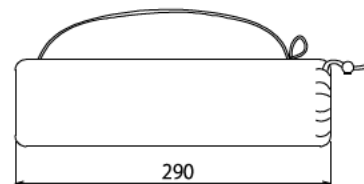

収納袋

※1 発電効率は日照条件によって変化するため、上記数値を保証するものではありません。※2 参考値であり保証値ではありません。
※3 使用条件を超える環境では本体が著しく劣化し、故障に至る可能性があります。※4 防水キャップを閉めた状態での防水性能となります。 ※5 電気機械器具の保護等級「IP68」は粉塵が内部に侵入せず、潜水しても内部に影響のない 最高等級です。
※6 ソーラーシートチャージャーとのセット型式です。

オーエスクグループ

〈お問い合わせはコンタクトセンターへ〉 受付時間：平日 9:00 ~ 17:50 ※土日祝祭日を除く

Tel 0120-380-495

Fax 0120-380-496

上記番号に接続できないお客様は次の番号におかけください。

TEL03-3629-5211 FAX03-3629-5214

<https://www.os-worldwide.com>

info@os-worldwide.com

価格はすべてオープンです。

●記載内容は 2024 年 4 月現在のものです。●商品の色は印刷の性質上、実物と異なることがあります。ご了承ください。●製品は改良のために予告なしに仕様を一部変更する場合があります。

キモチを大切に