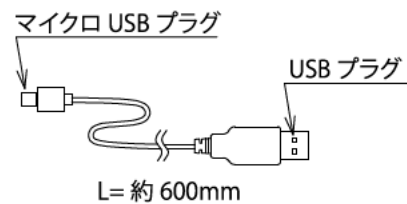

■ 共通付属品

USB コード