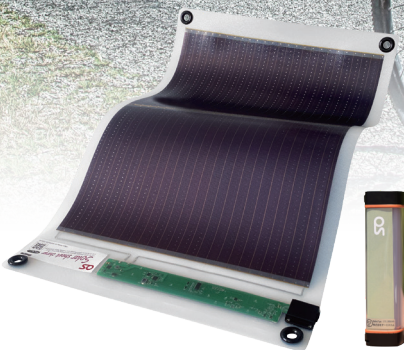

どこでも発電

どこでも蓄電

ソーラーシートチャージャーセット／ソーラーシートチャージャー

Solar sheet charger

ソーラーシートチャージャーセット GN-200B1

ソーラーシートチャージャー (GN-200) と
防水 LED チャージャー (GB-22L-DC11) のセット

最大発電能力：16.2W

バッテリー容量：6000mAh/DC3.7V

ソーラーシートチャージャーセット GN-150B1

ソーラーシートチャージャー (GN-150) と
防水 LED チャージャー (GB-09L-DC11) のセット

最大発電能力：8.1W

バッテリー容量：2500mAh/DC3.7V

ソーラーシートチャージャー

GN-200/150

最大発電能力：16.2W/8.1W

ソーラーシートチャージャーセットの特長

太陽光で発電するソーラーシートと防水LEDチャージャーのセット

ソーラーシート
チャージャー

防水LEDチャージャー

- 電源の無いところで太陽光で発電しチャージャー(バッテリー)に充電。
- IP65の高い防水性(シートのUSB部はIPX4)。
- スマートフォンやタブレット、モバイルバッテリー等のUSBデバイスへ直接充電が可能。
- コネクタ部には、汎用性が高く、市場の主流化傾向にあるUSBタイプCを採用。
- シートを丸めて収納でき、手軽に持ち運べる。(収納袋付き)
- シートの巻き癖がつきにくく、発電面の平面性が保たれ安定的な電圧電流を実現。
- LEDライトは照明ライト、赤/青点滅、虫除けLED、サーチライト(白色LED)を装備。
- セット付属の標準色はグリーン。ご要望により、ピンク色やモカ色も承ります(特注対応)。