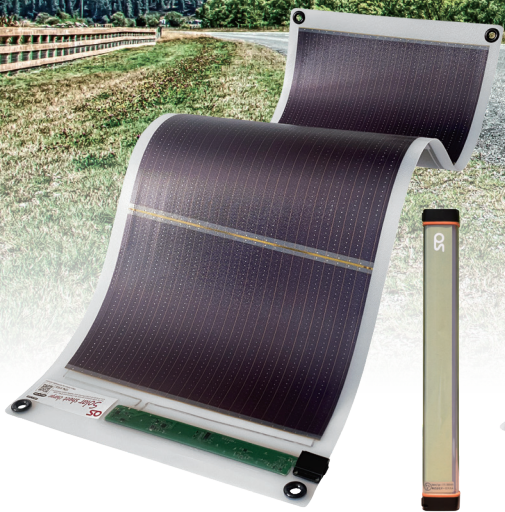

どこでも発電

どこでも蓄電

ソーラーシートチャージャーセット／ソーラーシートチャージャー

Solar sheet charger

ソーラーシートチャージャーセット GN-200B1

ソーラーシートチャージャー (GN-200) と
防水 LED チャージャー (GB-22L-DC11) のセット

最大発電能力：16.2W

バッテリー容量：6000mAh/DC3.7V

ソーラーシートチャージャーセット GN-150B1

ソーラーシートチャージャー (GN-150) と
防水 LED チャージャー (GB-09L-DC11) のセット

最大発電能力：8.1W

バッテリー容量：2500mAh/DC3.7V

ソーラーシートチャージャー

GN-200/150

最大発電能力：16.2W/8.1W

ソーラーシートチャージャーセットの特長

太陽光で発電するソーラーシートと防水LEDチャージャーのセット

ソーラーシート
チャージャー

防水LEDチャージャー

- 電源の無いところで太陽光で発電しチャージャー(バッテリー)に充電。
- IP65の高い防水性(シートのUSB部はIPX4)。
- スマートフォンやタブレット、モバイルバッテリー等のUSBデバイスへ直接充電が可能。
- コネクタ部には、汎用性が高く、市場の主流化傾向にあるUSBタイプCを採用。
- シートを丸めて収納でき、手軽に持ち運べる。(収納袋付き)
- シートの巻き癖がつきにくく、発電面の平面性が保たれ安定的な電圧電流を実現。
- LEDライトは照明ライト、赤/青点滅、虫除けLED、サーチライト(白色LED)を装備。
- セット付属の標準色はグリーン。ご要望により、ピンク色やモカ色も承ります(特注対応)。