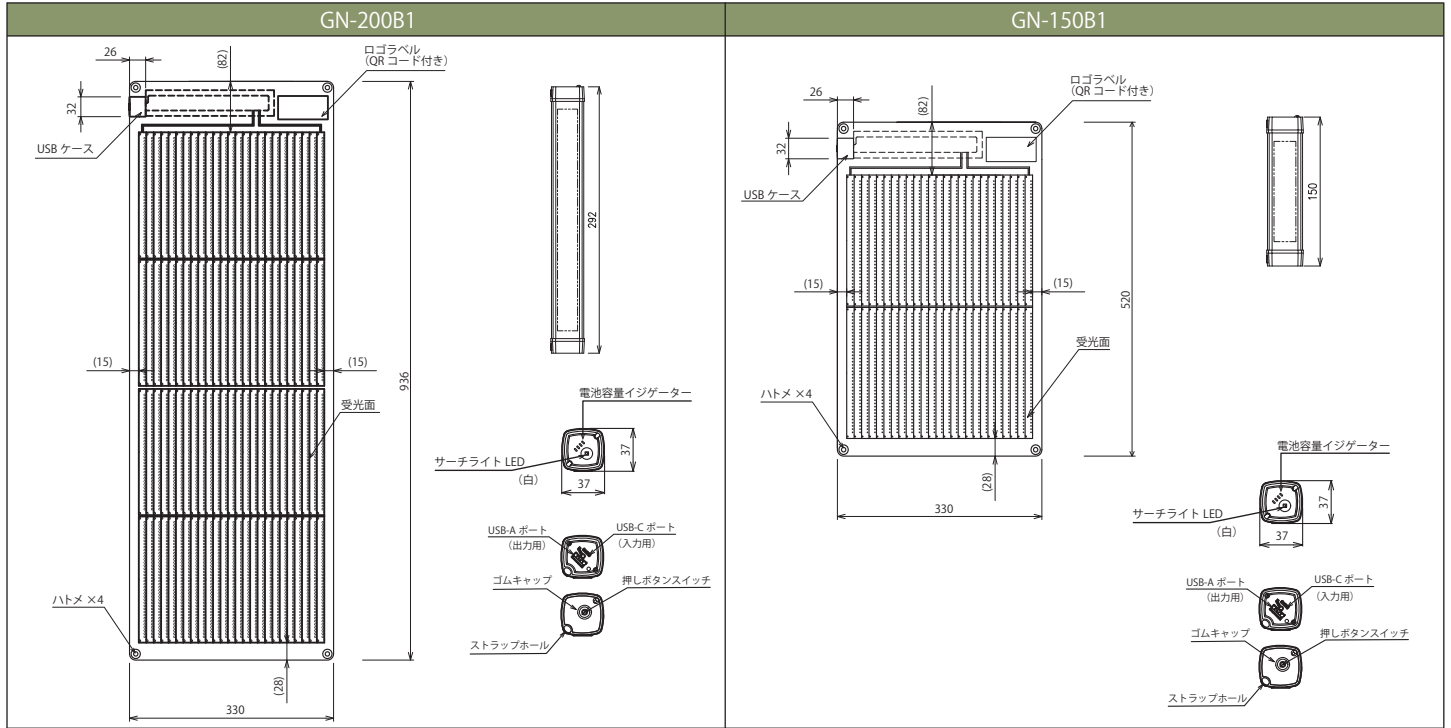

ソーラーシートチャージャーセット GN-150B1

ソーラーシートチャージャー (GN-150) と
防水 LED チャージャー (GB-09L-DC11) のセット

最大発電能力：8.1W

バッテリー容量：2500mAh/DC3.7V

ソーラーシートチャージャー

GN-200/150

最大発電能力：16.2W/8.1W

ソーラーシートチャージャーセットの特長

太陽光で発電するソーラーシートと防水LEDチャージャーのセット

ソーラーシート
チャージャー

防水LEDチャージャー

- 電源の無いところで太陽光で発電しチャージャー(バッテリー)に充電。
- IP65の高い防水性(シートのUSB部はIPX4)。
- スマートフォンやタブレット、モバイルバッテリー等のUSBデバイスへ直接充電が可能。
- コネクタ部には、汎用性が高く、市場の主流化傾向にあるUSBタイプCを採用。
- シートを丸めて収納でき、手軽に持ち運べる。(収納袋付き)
- シートの巻き癖がつきにくく、発電面の平面性が保たれ安定的な電圧電流を実現。
- LEDライトは照明ライト、赤/青点滅、虫除けLED、サーチライト(白色LED)を装備。
- セット付属の標準色はグリーン。ご要望により、ピンク色やモカ色も承ります(特注対応)。

※ 最終の規格品仕様と一部異なります。

■外形寸法図

(mm)

■主な仕様

商品名称		ソーラーシートチャージャー / ソーラーシートチャージャーセット	
セット型式	GN-200B1	GN-150B1	
JAN コード	4942465031532	4942465031525	
商品構成	ソーラーシートチャージャー、防水 LED チャージャー	ソーラーシートチャージャー、防水 LED チャージャー	
ソーラーシートチャージャー	単品型式	GN-200	GN-150
	材質	セル型式：SA1001	セル型式：SA1001
	最大発電能力 (W) ※1	16.2	8.1
	最大出力電力 (W) ※2	10.0	7.3
	最大出力電圧 (V) ※2	5.0	5.0
	外形寸法 (mm)	L936×W330 t=0.8 (突起部除く)	L520×W330 t=0.8 (突起部除く)
	質量 (kg)	0.36	0.21
	使用時製品温度 ※3	0℃～+60℃	0℃～+60℃
	使用湿度 ※4	85%RH 以下 (結露しないこと)	85%RH 以下 (結露しないこと)
	保管温度 ※4	-20℃～+60℃	-20℃～+60℃
防水性能 ※5	IP65/IPX4 (USB 部)	IP65/IPX4 (USB 部)	
標準付属品	収納袋 (紐付き) ×1	収納袋 (紐付き) ×1	
防水 LED チャージャー	単品型式	GB-22L-DC11	GB-09L-DC11
	材質	セル型式：IL1001	セル型式：IL1001
	電池容量	6000mAh / DC3.7V	2500mAh / DC3.7V
	公称出力	最大 2.4A / DC5V	最大 1.0A / DC5V
	充電時間	ソーラーシートチャージャー (GN-200)：約 4.25 時間 ※2 USB (DC5V 2.1A)：約 4.25 時間	ソーラーシートチャージャー (GN-150)：約 3 時間 ※2 USB (DC5V 1.2A)：約 3 時間
	使用可能時間 ※6	白色 LED (Low)：約 100 時間 白色 LED (Medium)：約 12 時間 白色 LED (High)：約 6 時間 青色 / 赤色 LED (点滅)：約 90 時間 虫除け LED：約 6 時間 サーチライト LED：約 9 時間	白色 LED (Low)：約 80 時間 白色 LED (High)：約 5 時間 青色 / 赤色 LED (点滅)：約 40 時間 虫除け LED：約 5 時間 サーチライト LED：約 5 時間
	外形寸法 (mm)	W37 × D37 × L292	W37 × D37 × L150
	質量 (kg)	0.37	0.17
	使用温度 ※4	0℃～+40℃	0℃～+40℃
	防水性能 ※7	IP65 (防水キャップが閉まった状態)	IP65 (防水キャップが閉まった状態)
標準付属品	USB コード ×1 (データの送受信はできません)、ストラップ ×1	USB コード ×1 (データの送受信はできません)、ストラップ ×1	
セット標準付属品	収納袋 (紐付き) ×1、ストラップ ×1、 USB コード ×1、USB 変換コネクタ ×1	収納袋 (紐付き) ×1、ストラップ ×1、 USB コード ×1、USB 変換コネクタ ×1	