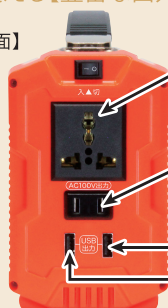

ポータブル AC 電源

AC100V / 200W

AC100V3 芯・2 芯、DC5V USB など豊富な出力端子を備えるポータブル AC 電源。

先端だけ光らせることも可能。

ポータブルAC電源の用途

●いろいろ使える【豊富な出力端子】

【本体前面】

AC100V
3芯