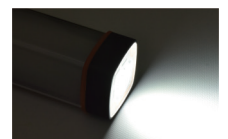

先端だけ光らせることも可能。