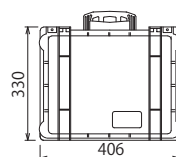

ポータブルAC電源の用途

●いろいろ使える【豊富な出力端子】

【本体前面】

AC100V
3芯

AC100V
2芯

DC5V
USB

AC100V/50Hzの家電製品が使用できます。上部の出力端子にはユニバーサル・コンセントを採用。デスクトップパソコンやプロユースのオーディオ機器等もアダプタを介さずに接続できます。2個の出力端子は同時に使用可能です。

【使用例】消費電力最大合計200Wまでの家電製品

※2個同時使用の場合、使用時間は半分になります。USBで動作する5V/1Aの外部機器を使用できます。

【使用例】スマートフォン、デジタルカメラ等の充電

※2個同時使用の場合、使用時間は半分になります。

●こんなに使える【家電製品使用可能時間の目安】

 LED電球 (白熱球60W相当) 7W ▶約 28 時間	 液晶TV (32型) 65W ▶約 3 時間	 ノートPC 50W ▶約 4 時間

※上記数値はあくまでも理論値です。実際には機器の使用条件/環境等により異なります。

●安心の正弦波出力

ポータブルAC電源に搭載されているインバーターは「正弦波(サイン波)」で出力します。「正弦波」は一般家庭に供給されている商用電源波形と同じなので安心して使用できます。

■主な仕様

ソーラーシート

防水ハードケース

ポータブルAC電源

防水LEDチャージャー

■主な仕様

セットを構成する商品	モバイルソーラーシート	防水LEDチャージャー	ポータブル蓄電池	防水ハードケース
型式	GA-3213B01	GB-22L-DC11	EP-200	1450
材質・種別	アモルファスシリコン	リチウムイオンバッテリー	リチウムイオンバッテリー	PELICAN社製
公称出力	最大32W/DC12V * 1	最大2.4A/DC5V	最大2.1A/DC5V	
電池容量		6000mAh/DC3.7V	5200mAh/DC3.7V	
充電時間 * 1		ソーラーシート (9.5W) : 約4時間 USB (DC5V/2.1A) : 約4時間	USB (DC5V/2A) : 約4時間 USB (DC5V/1A) : 約6時間	
使用可能時間 * 2		白色LED (Low) : 約100時間 白色LED (Medium) : 約12時間 白色LED (High) : 約6時間 赤色/青色LED (点滅) : 約90時間 白色LEDサーチライト : 約9時間 虫除けLED : 約6時間	白色LED (Low) : 約72時間 白色LED (Medium) : 約10時間 白色LED (High 350lm) : 約5時間 白色LED (点滅) : 約20時間	
防水性能 * 3	IP65 (ジャンクションボックス・コネクタ部を除く)	IP65 * 4	IP68 * 4	IP67
動作環境 * 2	温度: -20℃~+60℃ 湿度85%RH以下 (結露しないこと)	温度: 0℃~+40℃ 湿度: 85%RH以下 (結露しないこと)	温度: 0℃~+40℃	
外形寸法 (mm) (突起部除く)	L1734×W363 t=1	W86×H140×D240	W86×H140×D240	W406×D330×H174
製品質量 (kg)	約0.7	約2.5	約0.2	約2.9 (セット質量約8.2)
動作環境	接続ケーブル(DCプラグ付き、L=5000)×1、収納袋(紐付き)×1	充電用 A C アダプター×1	USBコード(L=600mm)×1 (データの送受信はできません) ストラップ×1	

* 1 発電効率は日照条件によって変化するため、上記数値を保証するものではありません。* 2 使用条件を超える環境では本体が著しく劣化し、故障に至る可能性があります。* 3 本体は濡れた状態で使用しないでください。ご使用前には必ず布等で水分を拭き取るか、本体を乾燥させてからご使用ください。* 4 防水キャップを閉めた状態での防水性となります。

オーエスワールドワイド