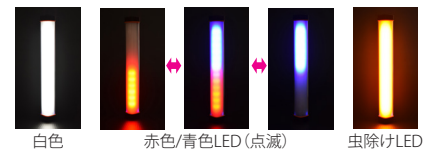

USB 出力最大 2.4A で外部機器へ給電。

LED ライトの機能を装備。

白色

赤色/青色LED (点滅)

虫除けLED

防水ハードケース

PELICAN1450

世界各国の軍や政府機関で採用されている頑強な PELICAN ケース。内部にも耐震構造を施しているため、IP67 を保持しつつ強い衝撃にも耐えることが可能。