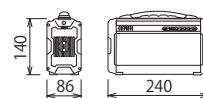

ポータブルAC電源

防水LEDチャージャー