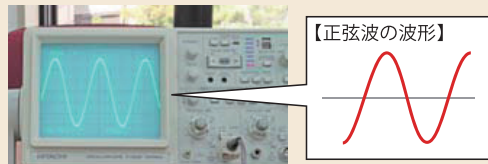

●安心の正弦波出力

ポータブルAC電源に搭載されているインバーターは「正弦波(サイン波)」で出力します。「正弦波」は一般家庭に供給されている商用電源波形と同じなので安心して使用できます。