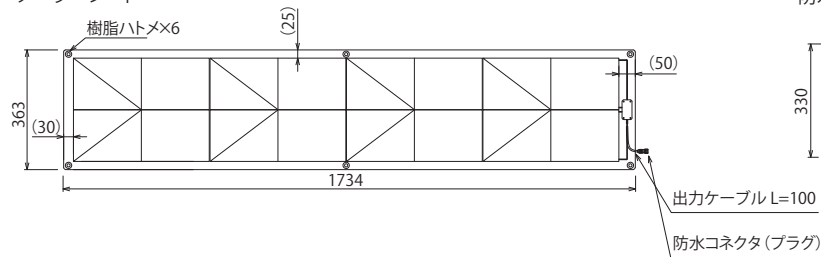

■主な仕様

ソーラーシート

防水ハードケース

ポータブルAC電源

防水LEDチャージャー

■主な仕様

セットを構成する商品	モバイルソーラーシート	防水LEDチャージャー	ポータブル蓄電池	防水ハードケース
型式	GA-3213B01	GB-22L-DC11	EP-200	1450
材質・種別	アモルファスシリコン	リチウムイオンバッテリー	リチウムイオンバッテリー	PELICAN社製
公称出力	最大32W/DC12V * 1	最大2.4A/DC5V	最大2.1A/DC5V	
電池容量		6000mAh/DC3.7V	5200mAh/DC3.7V	
充電時間 * 1		ソーラーシート (9.5W) : 約4時間 USB (DC5V/2.1A) : 約4時間	USB (DC5V/2A) : 約4時間 USB (DC5V/1A) : 約6時間	
使用可能時間 * 2		白色LED (Low) : 約100時間 白色LED (Medium) : 約12時間 白色LED (High) : 約6時間 赤色/青色LED (点滅) : 約90時間 白色LEDサーチライト : 約9時間 虫除けLED : 約6時間	白色LED (Low) : 約72時間 白色LED (Medium) : 約10時間 白色LED (High 350lm) : 約5時間 白色LED (点滅) : 約20時間	
防水性能 * 3	IP65 (ジャンクションボックス・コネクタ部を除く)	IP65 * 4	IP68 * 4	IP67
動作環境 * 2	温度: -20℃~+60℃ 湿度85%RH以下 (結露しないこと)	温度: 0℃~+40℃ 湿度: 85%RH以下 (結露しないこと)	温度: 0℃~+40℃	
外形寸法 (mm) (突起部除く)	L1734×W363 t=1	W86×H140×D240	W86×H140×D240	W406×D330×H174
製品質量 (kg)	約0.7	約2.5	約0.2	約2.9 (セット質量約8.2)
動作環境	接続ケーブル(DCプラグ付き、L=5000)×1、収納袋(紐付き)×1	充電用 A C アダプター×1	USBコード(L=600mm)×1 (データの送受信はできません) ストラップ×1	

* 1 発電効率は日照条件によって変化するため、上記数値を保証するものではありません。* 2 使用条件を超える環境では本体が著しく劣化し、故障に至る可能性があります。* 3 本体は濡れた状態で使用しないでください。ご使用前には必ず布等で水分を拭き取るか、本体を乾燥させてからご使用ください。* 4 防水キャップを閉めた状態での防水性となります。

オーエスワールドワイド

お問い合わせはコンタクトセンターへ 受付時間: 平日 9:00~17:50 ※土日祝祭日を除く

Tel 0120-380-495

Fax 0120-380-496

上記番号に接続できないお客様は次の番号におかけください。

TEL03-3629-5211 FAX03-3629-5214

<https://www.os-worldwide.com>

info@os-worldwide.com

キモチを大切に

価格はすべてオープンです。

●記載内容は 2024 年10月現在のものです。●商品の色は印刷の性質上、実物と異なることがあります。ご了承ください。●製品は改良のために予告なしに仕様を一部変更する場合があります。