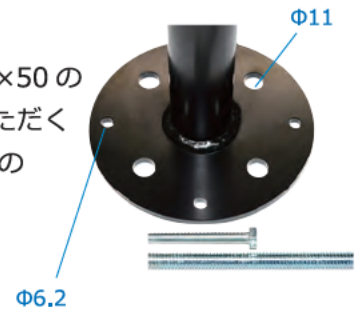

搭載質量10kgまでの小型プロジェクター用天吊り金具。  
自在に動くアーム型のユニバーサルタイプ。

【HPC-U ユニバーサルタイプの主な特長】

- 搭載質量 10kg までのプロジェクターに対応する、小型プロジェクター専用ハンガー。
- 専用スラブ取付パイプでスラブ直接設置も可能。(ご発注時選択)
- スラブ取付け仕様 (4 製品) は、プロジェクターの高さを 25mm 単位で 8 段階の高さ調整が可能。
- パイプ長は 153mm から 1000mm まで 7 通りの長さから選択可能。
- 天井直付け仕様品は、HDMI などの小径のケーブルであればパイプ内通線が可能。※ケーブルが小径でも、端子部の形状により通線できない場合もあります。
- 脱落防止ワイヤーと Rピンによる、2 重の落下防止策で安全。
- 取付後 360°の回転角度調整可能。
- 白と黒の本体色からプロジェクターや設置環境によって選択可能。

【天井取付パイプ】

天井取付パイプは、M6×50 のボルトで取り付けいただくほか、全ねじ用のΦ11の穴も穿孔してあります。

プロジェクター取付部 - 黒・白 -