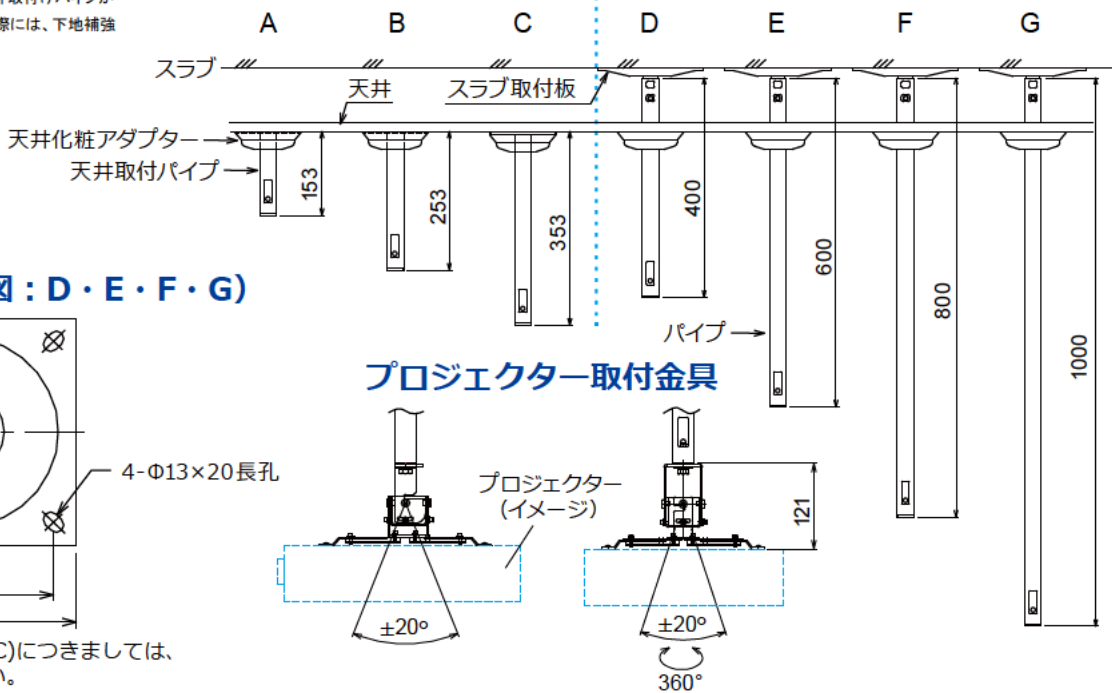

## パイプ種類 (型式)

(ご注意)

■天井直付けタイプ(A、B、C)には、天井取付けパイプがセットされています。取付けパイプ固定の際には、下地補強を十分に行ってください。

■スラブ取付けタイプ(D、E、F、G)には、天井取付けパイプの代わりにスラブ取付け板がセットされています。パイプ長さは下記の表から天井裏高に合わせてお選びください。

## スラブ取付け板 (図：D・E・F・G)

天井取付けパイプ(A・B・C)につきましては、表面写真をご参照ください。