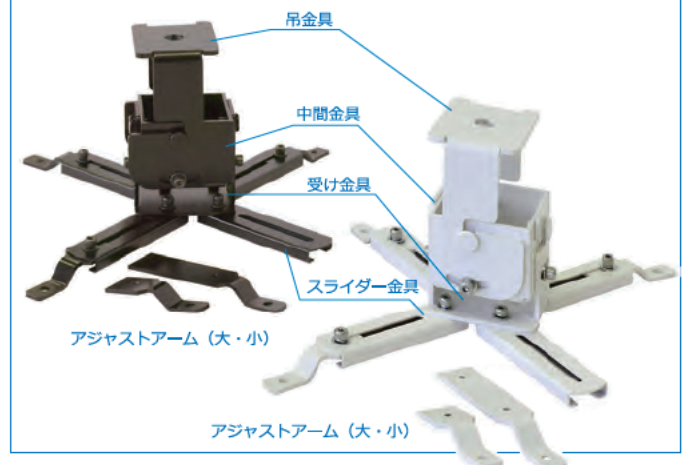

搭載質量10kgまでの小型プロジェクター用天吊り金具。  
自在に動くアーム型のユニバーサルタイプ。

【HPC-U ユニバーサルタイプの主な特長】

- 搭載質量 10kg までのプロジェクターに対応する、小型プロジェクター専用ハンガー。
- 専用スラブ取付パイプでスラブ直接設置も可能。(ご発注時選択)
- スラブ取付け仕様 (4 製品) は、プロジェクターの高さを 25mm 単位で 8 段階の高さ調整が可能。
- パイプ長は 153mm から 1000mm まで 7 通りの長さから選択可能。
- 天井直付け仕様品は、HDMI などの小径のケーブルであればパイプ内通線が可能。※ケーブルが小径でも、端子部の形状により通線できない場合もあります。
- 脱落防止ワイヤーと Rピンによる、2 重の落下防止策で安全。
- 取付後 360°の回転角度調整可能。
- 白と黒の本体色からプロジェクターや設置環境によって選択可能。

【天井取付パイプ】

天井取付パイプは、M6×50 のボルトで取り付けいただくほか、全ねじ用のΦ11の穴も穿孔してあります。

プロジェクター取付部 - 黒・白 -

## パイプ種類 (型式)

(ご注意)

■天井直付けタイプ(A、B、C)には、天井取付けパイプがセットされています。取付けパイプ固定の際には、下地補強を十分に行ってください。

■スラブ取付けタイプ(D、E、F、G)には、天井取付けパイプの代わりにスラブ取付け板がセットされています。パイプ長さは下記の表から天井裏高に合わせてお選びください。

## 天井直付けタイプ      スラブ取付けタイプ

セット品：天井取付けパイプ

セット品：スラブ取付け板