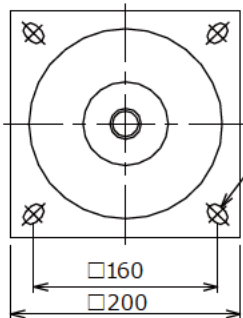

天井取付けパイプ(A・B・C)につきましては、表面写真をご参照ください。

型式の見方

HPC - 010   **U**   **1**   **W** - **B**   **11**
プロジェクター天吊りハンガー   U:ユニバーサル   W:取付ベース   塗装色 W:白 K:黒   バイプ種類(A~G)   バージョン

小型プロジェクターハンガー(ユニバーサル) HPC-U 仕様表

黒型式	HPC-010U1K-A11	HPC-010U1K-B11	HPC-010U1K-C11	HPC-010U1K-D11	HPC-010U1K-E11	HPC-010U1K-F11	HPC-010U1K-G11
黒 JAN コード	4942465019639	4942465019646	4942465019653	4942465019660	4942465019677	4942465019684	4942465019691
黒 塗装色	ブラック(アクリル樹脂塗装)						
白型式	HPC-010U1W-A11	HPC-010U1W-B11	HPC-010U1W-C11	HPC-010U1W-D11	HPC-010U1W-E11	HPC-010U1W-F11	HPC-010U1W-G11
白 JAN コード	4942465019561	4942465019578	4942465019585	4942465019592	4942465019608	4942465019615	4942465019622
白 塗装色	ホワイト(アクリル樹脂塗装)						
主材質	SPHC、STKM、SS400、PP樹脂						
最大搭載質量(kg)	10.0						
本体質量(kg)	約 1.7	約 1.9	約 2.0	約 3.3	約 3.6	約 3.9	約 4.2
天井取付パイプ長さ(mm)	153(S)	253(M)	353(L)	-	-	-	-
スラブ取付用パイプ長さ(mm)	-	-	-	400	600	800	1000
高さ調整 ※可能範囲(mm)パイプ+金具	274(固定)	374(固定)	474(固定)	538 ~ 713(25mm単位)	738 ~ 913(25mm単位)	938 ~ 1113(25mm単位)	1138 ~ 1313(25mm単位)
回転角度調整	360°						
傾斜角度調整	±20°						
左右角度調整	±20°						
付属品	天井取付けパイプ:1、プロジェクター取付ねじセット:1式、製品組立用ねじセット:1式、天井化粧アダプター:1、脱着防止ワイヤー:1、組立設置説明書:1			スラブ取付け板:1、パイプ:1、プロジェクター取付ねじセット:1式、製品組立用ねじセット:1式、天井化粧アダプター:1、脱着防止ワイヤー:1、組立設置説明書:1、			

※ A・B・C は天井面からの寸法、D・E・F・G はスラブ面からの寸法です。

オーエスグループ

キチカキに

〈お問い合わせはコンタクトセンターへ〉 受付時間：平日 9:00～17:50 ※土日祝祭日を除く

Tel 0120-380-495

Fax 0120-380-496

上記番号に接続できないお客様は次の番号におかけください。

TEL03-3629-5211 FAX03-3629-5214

<https://www.os-worldwide.com>

info@os-worldwide.com

価格はすべてオープンです。

●記載内容は 2024 年 4 月現在のものです。●商品の色は印刷の性質上、実物と異なることがあります。ご了承ください。●製品は改良のために予告なしに仕様を一部変更する場合があります。