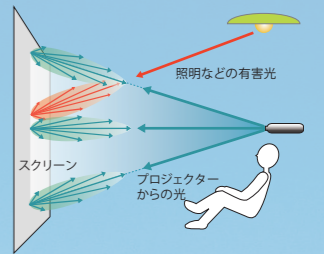

## 回帰型スクリーン

表面に光学レンズガラス球を散りばめたスクリーンです。入射光と同じ方向に反射光が戻る性質なので、有害光の影響が少ないのが特長です。光出力が低いプロジェクターの光量を補いダイナミックな映像が魅力です。プロジェクターに近い位置で見る必要があります。

リビングでシャープな美しさを映し出す至高のスクリーンとして誕生したアキレイII。

白のピークが特長であるハイゲインでありながら、しっとりとした沈みのある黒の表現。