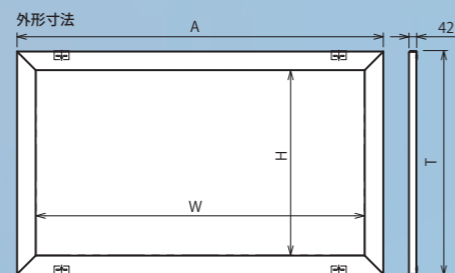

## PX 張込スクリーン

アキレイIIの品質を最も活かす平面性に優れたスクリーン

サイズ (インチ)	型式	イメージサイズ W×H(mm)	外形寸法 A×T(mm)	奥行き B(mm)	製品質量 (Kg)	JAN コード	希望小売価格 (円・税別)
80	PX-080H-BU302	1771×996	1975×1211	42	9.4	4942465029911	429,000
90	PX-090H-BU302	1992×1121	2196×1336		10.4	4942465029928	436,000
100	PX-100H-BU302	2214×1245	2418×1460		11.5	4942465029935	442,000
110	PX-110H-BU302	2435×1370	2639×1585		12.6	4942465029942	475,000
120	PX-120H-BU302	2657×1494	2861×1709		13.8	4942465029959	501,000
130	PX-130H-BU302	2878×1619	3082×1834		15.0	4942465029966	650,000
140	PX-140H-BU302	3099×1743	3303×1958		16.2	4942465029973	676,000

## EP 電動スクリーン

アキレイIIを様々な室内環境で設置いただける巻き上げ式スクリーン

サイズ (インチ)	型式	パネル カラー	イメージサイズ W×H(mm)	上黒マスク U(mm)	外形寸法 <sup>※1</sup> A×T(mm)	奥行き <sup>※1</sup> B(mm)	収納時高 <sup>※1</sup> C(mm)	下パイプ長 D(mm)	製品質量 (Kg)	JAN コード	希望小売価格 (円・税別)
80	EP-080HM-MRK1-BU302	ブラック	1771×996	1004	2118×2223	134	145	1937	14.3	4942465028877	503,000
	EP-080HM-MRW1-BU302	ホワイト			2118×2217	135	139			4942465028877	
90	EP-090HM-MRK1-BU302	ブラック	1992×1121	879	2339×2223	134	145	2158	15.5	4942465028877	509,000
	EP-090HM-MRW1-BU302	ホワイト			2339×2217	135	139			4942465028877	
100	EP-100HM-MRK1-BU302	ブラック	2214×1245	755	2561×2223	134	145	2380	16.7	4942465028877	515,000
	EP-100HM-MRW1-BU302	ホワイト			2561×2217	135	139			4942465028877	
110	EP-110HM-MRK1-BU302	ブラック	2435×1370	630	2782×2223	134	145	2601	17.9	4942465028877	538,000
	EP-110HM-MRW1-BU302	ホワイト			2782×2217	135	139			4942465028877	
120	EP-120HM-MRK1-BU302	ブラック	2657×1494	506	3004×2223	134	145	2823	19.0	4942465028877	562,000
	EP-120HM-MRW1-BU302	ホワイト			3004×2217	135	139			4942465028877	
130	EP-130HM-MRK1-BU302	ブラック	2878×1619	381	3225×2248	155	170	3044	31.5	4942465028877	667,000
	EP-130HM-MRW1-BU302	ホワイト			3225×2248	155	170			4942465028877	
140	EP-140HM-MRK1-BU302	ブラック	3099×1743	257	3446×2248	155	170	3265	33.5	4942465028877	702,000
	EP-140HM-MRW1-BU302	ホワイト			3446×2248	155	170			4942465028877	

※1 外形寸法 (mm) 全幅 × 全高、奥行き、収納時高の上段はスライディングブラケット使用時、下段はサイドブラケット使用時の寸法です。  
(130、140インチスクリーンはサイドブラケット使用時の寸法のみ)