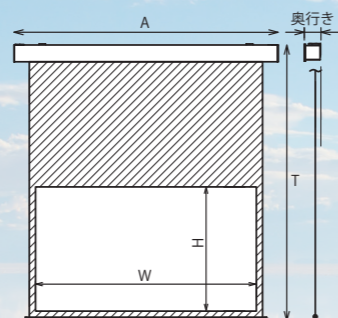

## PX 張込スクリーン

アキレイIIの品質を最も活かす平面性に優れたスクリーン

サイズ (インチ)	型式	イメージサイズ W×H(mm)	外形寸法 A×T(mm)	奥行き B(mm)	製品質量 (Kg)	JAN コード	希望小売価格 (円・税別)
80	PX-080H-BU302	1771×996	1975×1211	42	9.4	4942465029911	429,000
90	PX-090H-BU302	1992×1121	2196×1336		10.4	4942465029928	436,000
100	PX-100H-BU302	2214×1245	2418×1460		11.5	4942465029935	442,000
110	PX-110H-BU302	2435×1370	2639×1585		12.6	4942465029942	475,000
120	PX-120H-BU302	2657×1494	2861×1709		13.8	4942465029959	501,000
130	PX-130H-BU302	2878×1619	3082×1834		15.0	4942465029966	650,000
140	PX-140H-BU302	3099×1743	3303×1958		16.2	4942465029973	676,000

## EP 電動スクリーン

アキレイIIを様々な室内環境で設置いただける巻き上げ式スクリーン

サイズ (インチ)	型式	パネル カラー	イメージサイズ W×H(mm)	上黒マスク U(mm)	外形寸法 <sup>※1</sup> A×T(mm)	奥行き <sup>※1</sup> B(mm)	収納時高 <sup>※1</sup> C(mm)	下パイプ長 D(mm)	製品質量 (Kg)	JAN コード	希望小売価格 (円・税別)
80	EP-080HM-MRK1-BU302	ブラック	1771×996	1004	2118×2223	134	145	1937	14.3	4942465028877	503,000
	EP-080HM-MRW1-BU302	ホワイト			2118×2217	135	139			4942465028877	
90	EP-090HM-MRK1-BU302	ブラック	1992×1121	879	2339×2223	134	145	2158	15.5	4942465028877	509,000
	EP-090HM-MRW1-BU302	ホワイト			2339×2217	135	139			4942465028877	
100	EP-100HM-MRK1-BU302	ブラック	2214×1245	755	2561×2223	134	145	2380	16.7	4942465028877	515,000
	EP-100HM-MRW1-BU302	ホワイト			2561×2217	135	139			4942465028877	
110	EP-110HM-MRK1-BU302	ブラック	2435×1370	630	2782×2223	134	145	2601	17.9	4942465028877	538,000
	EP-110HM-MRW1-BU302	ホワイト			2782×2217	135	139			4942465028877	
120	EP-120HM-MRK1-BU302	ブラック	2657×1494	506	3004×2223	134	145	2823	19.0	4942465028877	562,000
	EP-120HM-MRW1-BU302	ホワイト			3004×2217	135	139			4942465028877	
130	EP-130HM-MRK1-BU302	ブラック	2878×1619	381	3225×2248	155	170	3044	31.5	4942465028877	667,000
	EP-130HM-MRW1-BU302	ホワイト			3225×2248	155	170			4942465028877	
140	EP-140HM-MRK1-BU302	ブラック	3099×1743	257	3446×2248	155	170	3265	33.5	4942465028877	702,000
	EP-140HM-MRW1-BU302	ホワイト			3446×2248	155	170			4942465028877	

※1 外形寸法 (mm) 全幅 × 全高、奥行き、収納時高の上段はスライディングブラケット使用時、下段はサイドブラケット使用時の寸法です。  
(130、140インチスクリーンはサイドブラケット使用時の寸法のみ)