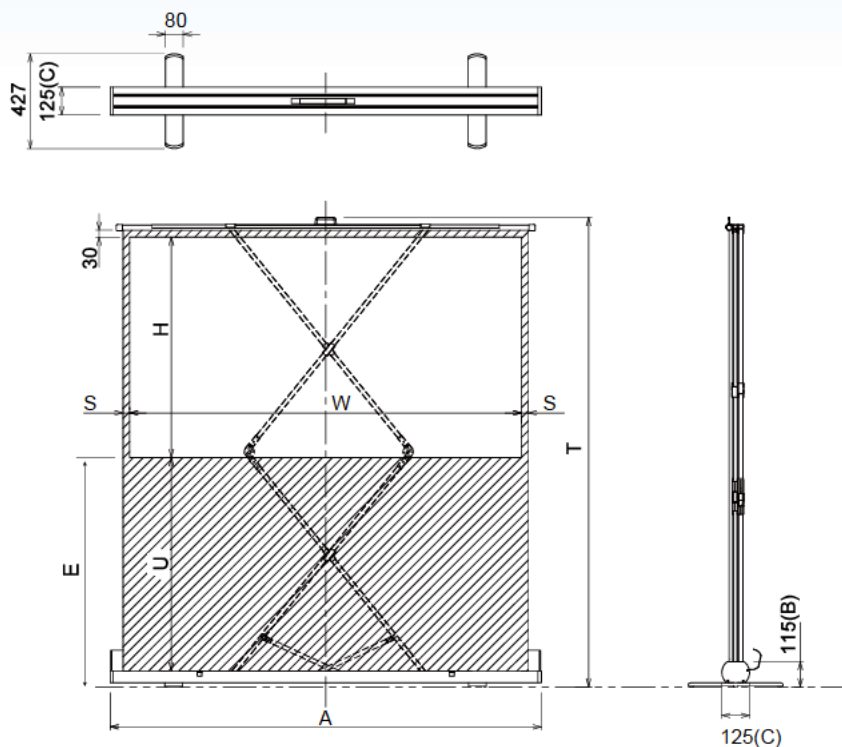

# 設置場所を選ばない モバイルスクリーン

持ち運びが容易、平らな所ならどこでも映写が可能。  
片手で最上部まで引き出し、手を離せば設置完了。  
パンタグラフ方式のフロアスタンド型スクリーン。

スクリーン面

裏面

# 片手で引き出すだけの簡単設置。

スクリーンは取っ手を持って片手でスムーズに引き出すことができます。

取っ手を引き上げて、最上部まで引き上げてください。

次に、スクリーン裏面のこの位置を持って中に押し込むようにさらに引き上げ、スクリーンを固定します。

## 【SMS-P1 外形寸法図】

## SMS-P1 (パンタグラフ式) の主な仕様

サイズ	型式	イメージサイズ W×H(mm)	外形寸法 A×C×B(mm)	スカート高 E(mm)	全高 T(mm)	マスクサイズ 左右 S(mm)	マスクサイズ 下 U(mm)	質量 (kg)	JAN コード	価格 (円) 消費税別
60	SMS-060HM-P1-WG903	1321×737	1502×125×115	MAX1260	MAX2090	30	MAX1118	9.8	4942465019028	36,800
80	SMS-080HM-P1-WG903	1770×996	1947×125×115	MAX1006	MAX2090	30	MAX 934	13.2	4942465019035	40,600
92	SMS-092HM-P1-WG903	2032×1143	2229×125×115	MAX1204.4	MAX2445	40	MAX1132	15.3	4942465019042	48,500
100	SMS-100HM-P1-WG903	2210×1243	2407×125×115	MAX1104	MAX2445	40	MAX1032	17.4	4942465019059	56,000