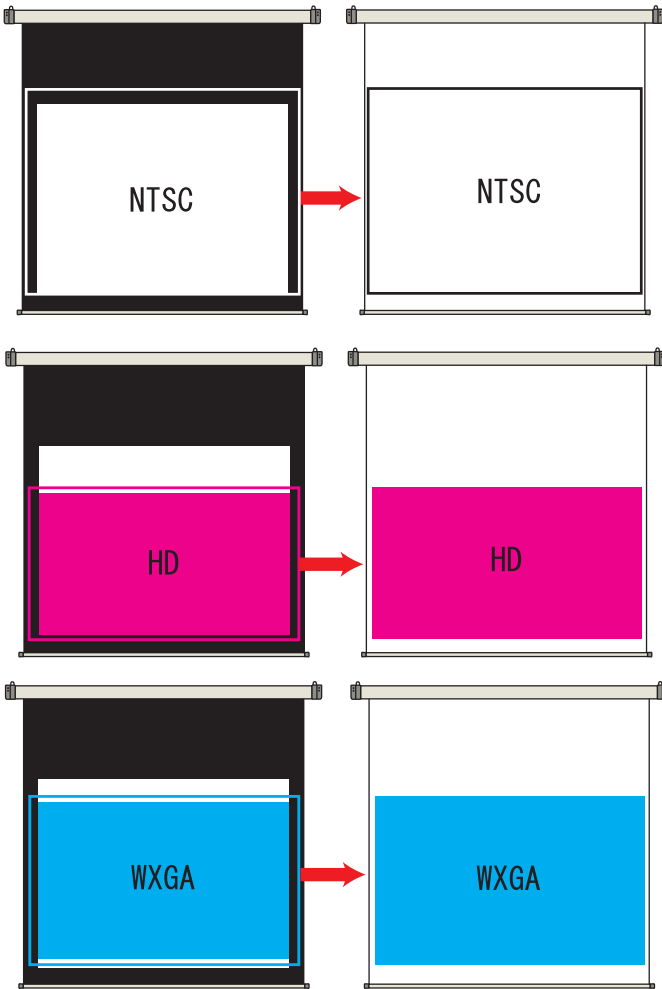

# スクリーンからマスクを取った。

## CセレクションのマスクなしスクリーンVN!

各種アスペクトを大きな画面で映せる全白のスクリーン

スクリーンの入れ替えをご予定の方、画像の解像度の多様化に伴い、少しでも大型画面が欲しくありませんか。「マスクなしスクリーン」は、今までV型のスクリーンを取り付けていたスペースにそのまま取り付けを想定した、V型からマスクを取った全面が白いスクリーンです。

Photo: SEC-080VN

### 投写比較表①(横×縦)NTSCの場合

(mm)

サイズ型式	マスクあり イメージサイズ	マスクなし 有効画面サイズ	拡大率 %
080VN	1626×1219	1702×1276	9.5
100VN	2032×1524	2111×1583	7.9
120VN	2438×1829	2502×1877	5.3

### 「マスクなしスクリーン」は

- V型と同じケース幅で更に大きい画面が得られます。
- 有効画面を大きく取れ、さらに黒マスクにピッタリと画像を合わせる必要もなく、セッティングが簡単。効率的な会議運営ができます。
- マスクの印刷工程を必要とせず、環境に優しいVOC(揮発性有機化合物)対策スクリーンを実現しています。
- VNタイプは、学校等の天井高3000mmを想定し、下パイプを地上高750mmに位置できるように、6機種ともスクリーン高さ2150mmに設定しています。常に最適な視聴位置を求めるOS独自のCTPの考え方です。(CTP:Case To Pipeの略)