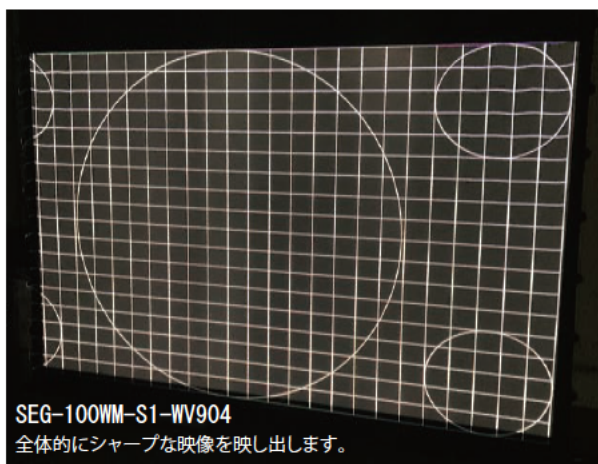

電動サイドテンションスクリーン

SEG

サイドテンション機構と専用生地（型式：WV904）を組み合わせ、平面性を最大限に高めた電動巻上スクリーン。

SEG の特長

- 平面性を最大限まで高め、プロジェクターの種類を選ばないスクリーン
- スクリーンの左右からテンション効果を活かすサイドテンション機構
- 拡散系の SEG 専用生地 WV904 を採用（視野角が広い拡散系の生地）
- 設置場所を選ばないシンプルなデザイン性の高いホワイトパネル
- 市場で大型化する超短焦点プロジェクターのトレンドにマッチする 80 ～ 150 型まで幅広いサイズから選択可能
- サイドカーブを見直し、スクリーン筐体の小型化を実現
- アスペクト比は 16:10 と 16:9 をラインナップ
- 壁埋込スイッチと赤外線リモコンが標準付属
- カムレバーでロックする新設計のスライディングブラケットが標準付属
- 防火性能試験に合格した防火品

● 防火品

サイドテンションは調整ノブを回して張ることができます。

超短焦点プロジェクターで投写した比較

SEG-100WM-S1-WV904

全体的にシャープな映像を映し出します。

SEG に超短焦点プロジェクターを投写

一般的な巻上式スクリーンに超短焦点プロジェクターを投写

ご注意

SEG は超短焦点推奨スクリーンですが、スクリーン面の四隅においては、平面性の限界やプロジェクターの性能などによって投写映像がゆがむ場合があります。ゆがみ量はオフセット ±10mm以内を基準としています。

スクリーン右上の拡大写真

生地仕様

WV904 防炎品

サイドテンションスクリーンの平面性を生むために専用生地 WV904 を採用。防炎性能試験合格品のため、学校やオフィスなどでも安心してご利用いただけます。

■5°ゲイン 0.97±10% ■ハーフゲイン角 60°以上

付属品

壁埋込スイッチと赤外線リモコンが標準付属し、設置環境にあわせて選択ができます。

オプション

アルミボックス (AL-X) 内にサイドブラケットを使用することで、スクリーンが収まります*。*カバー (目隠しパネル) の装着はできません。

外形寸法図

主な仕様

HD 標準型式表 (16:9)