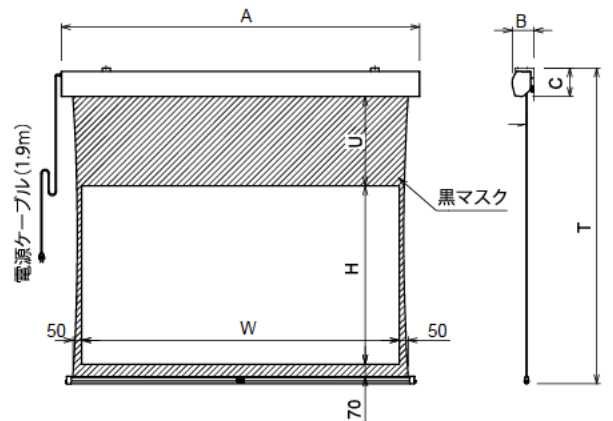

■5°ゲイン 0.97±10% ■ハーフゲイン角 60°以上

付属品

壁埋込スイッチと赤外線リモコンが標準付属し、設置環境にあわせて選択ができます。

オプション

アルミボックス (AL-X) 内にサイドブラケットを使用することで、スクリーンが収まります*。*カバー (目隠しパネル) の装着はできません。

外形寸法図

主な仕様

HD 標準型式表 (16:9)

画面サイズ	型 式		イメージサイズ W×H (mm)	外形寸法 (mm)			全高 T (mm)	上黒 U (mm)	製品質量 (kg)	適用アルミボックス*
	基本型式	対応生地		A	B	C				
80	SEG-080HM-S1-WV904	WV904	1771×996	2000	122	158	1763	500	15.1	AL-220X
100	SEG-100HM-S1-WV904	WV904	2214×1245	2443	122	158	2012	500	18.3	AL-260X
120	SEG-120HM-S1-WV904	WV904	2657×1494	2886	122	158	2261	500	21.1	AL-320X
150	SEG-150HM-S1-WV904	WV904	3321×1868	3550	122	158	2435	300	25.8	AL-400X

*アルミボックス (AL-X) にスクリーン本体を収納した場合、カバー (目隠しパネル) は装着できません。アルミボックスの下端からスクリーン本体の一部が突出します。

WXGA 標準型式表 (16:10)

画面サイズ	型 式		イメージサイズ W×H (mm)	外形寸法 (mm)			全高 T (mm)	上黒 U (mm)	製品質量 (kg)	適用アルミボックス*
	基本型式	対応生地		A	B	C				
80	SEG-080WM-S1-WV904	WV904	1771×1107	2000	122	158	1874	500	15.2	AL-220X
100	SEG-100WM-S1-WV904	WV904	2214×1384	2443	122	158	2151	500	18.5	AL-260X
120	SEG-120WM-S1-WV904	WV904	2657×1661	2886	122	158	2428	500	21.3	AL-320X
150	SEG-150WM-S1-WV904	WV904	3321×2076	3550	122	158	2643	300	26.1	AL-400X