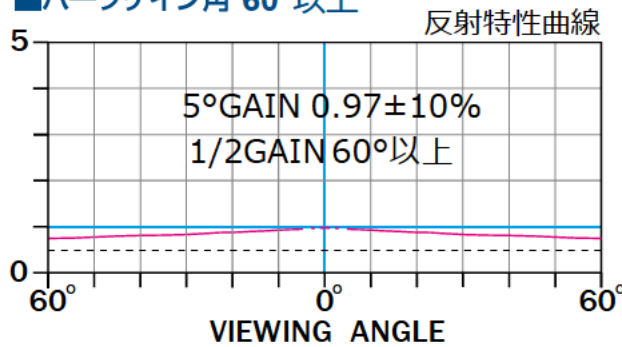

SEG は超短焦点推奨スクリーンですが、スクリーン面の四隅においては、平面性の限界やプロジェクターの性能などによって投写映像がゆがむ場合があります。ゆがみ量はオフセット ±10mm以内を基準としています。

スクリーン右上の拡大写真

生地仕様

WV904 防炎品

サイドテンションスクリーンの平面性を生むために専用生地 WV904 を採用。防炎性能試験合格品のため、学校やオフィスなどでも安心してご利用いただけます。

■5°ゲイン 0.97±10% ■ハーフゲイン角 60°以上

付属品

壁埋込スイッチと赤外線リモコンが標準付属し、設置環境にあわせて選択ができます。

オプション

アルミボックス (AL-X) 内にサイドブラケットを使用することで、スクリーンが収まります*。*カバー (目隠しパネル) の装着はできません。

外形寸法図

主な仕様

HD 標準型式表 (16:9)