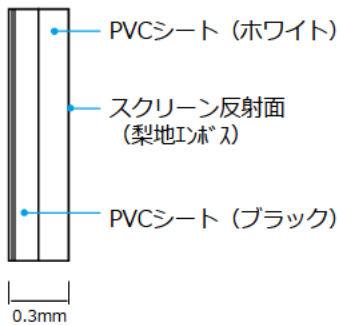

SEG は超短焦点推奨スクリーンですが、スクリーン面の四隅においては、平面性の限界やプロジェクターの性能などによって投写映像がゆがむ場合があります。ゆがみ量はオフセット ±10mm以内を基準としています。

スクリーン右上の拡大写真

生地仕様

WV904 防炎品

サイドテンションスクリーンの平面性を生むために専用生地 WV904 を採用。防炎性能試験合格品のため、学校やオフィスなどでも安心してご利用いただけます。

■5°ゲイン 0.97±10% ■ハーフゲイン角 60°以上

付属品

壁埋込スイッチと赤外線リモコンが標準付属し、設置環境にあわせて選択ができます。

オプション

アルミボックス (AL-X) 内にサイドブラケットを使用することで、スクリーンが収まります*。*カバー (目隠しパネル) の装着はできません。

外形寸法図

主な仕様

HD 標準型式表 (16:9)

画面サイズ	型 式		イメージサイズ W×H (mm)	外形寸法 (mm)			全高 T (mm)	上黒 U (mm)	製品質量 (kg)	適用アルミボックス*
	基本型式	対応生地		A	B	C				
80	SEG-080HM-S1-WV904	WV904	1771×996	2000	122	158	1763	500	15.1	AL-220X
100	SEG-100HM-S1-WV904	WV904	2214×1245	2443	122	158	2012	500	18.3	AL-260X
120	SEG-120HM-S1-WV904	WV904	2657×1494	2886	122	158	2261	500	21.1	AL-320X
150	SEG-150HM-S1-WV904	WV904	3321×1868	3550	122	158	2435	300	25.8	AL-400X

*アルミボックス (AL-X) にスクリーン本体を収納した場合、カバー (目隠しパネル) は装着できません。アルミボックスの下端からスクリーン本体の一部が突出します。

WXGA 標準型式表 (16:10)

画面サイズ	型 式		イメージサイズ W×H (mm)	外形寸法 (mm)			全高 T (mm)	上黒 U (mm)	製品質量 (kg)	適用アルミボックス*
	基本型式	対応生地		A	B	C				
80	SEG-080WM-S1-WV904	WV904	1771×1107	2000	122	158	1874	500	15.2	AL-220X
100	SEG-100WM-S1-WV904	WV904	2214×1384	2443	122	158	2151	500	18.5	AL-260X
120	SEG-120WM-S1-WV904	WV904	2657×1661	2886	122	158	2428	500	21.3	AL-320X
150	SEG-150WM-S1-WV904	WV904	3321×2076	3550	122	158	2643	300	26.1	AL-400X