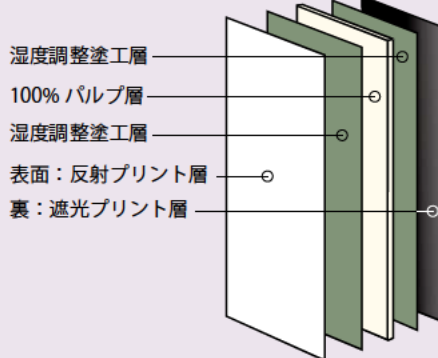

パペルマットの生地構造

「パペルマット」は紙の持つ素直な画質再現力、自然素材という点を生かし、環境にこだわった塗装剤・表面処理剤を使用しているため、スクリーンとして安定しているばかりでなく、そのままリサイクル資源として処理できます。