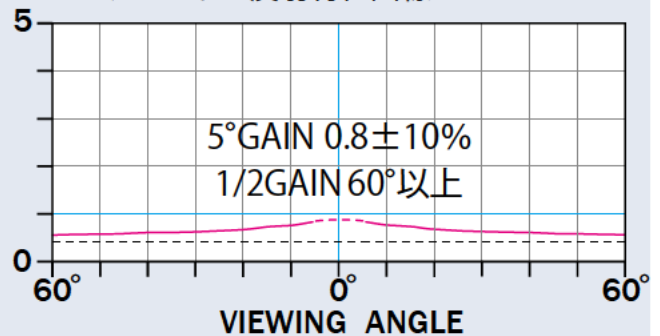

パペルマットの反射特性曲線

※「パペルマット」は拡散型スクリーン生地です。拡散型なので、部屋のどの方向から映像を見ても、同じ様に再現された映像を見ることが出来ます。

※拡散型：光の当たった表面から、お椀形に全方向に等量の光を反射する性質。

注) ゲイン：スクリーン生地が持つ反射特性を数値で表したもの。酸化マグネシウムの標準白板に光を当てたときの輝度を1とした場合の比率。

オーエスグループ

〈お問い合わせは CONTACT センターへ〉 受付時間：平日 9:00～17:50 ※土日祝祭日を除く

Tel 0120-380-495

Fax 0120-380-496

上記番号に接続できないお客様は次の番号におかけください。

TEL03-3629-5211 FAX03-3629-5214

<https://www.os-worldwide.com>

info@os-worldwide.com

キヤノンを加えて

価格はすべてオープンです。

●記載内容は 2024 年 4 月現在のものです。●商品の色は印刷の性質上、実物と異なることがあります。ご了承ください。●製品は改良のために予告なしに仕様を一部変更する場合があります。