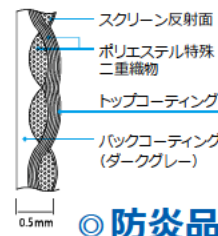

WF801は、完全拡散型の4K対応スクリーンです。  
拡散型のスクリーンは、鑑賞者の位置にかかわらず、  
全ての前方向に同じクオリティの映像を反射します。

WFとは、ホワイトマットファブリックの略。  
オーエスではピュアマット<sup>※</sup>の愛称で、2000年の誕生以来、ホーム  
シアターにおいて、画像の素晴らしさで絶大な評価を得て、以来7世  
代にわたりプロジェクターの進化に合わせ、改良を重ねてきました。  
そして今、防災加工を実現し、公共施設への導入を可能にしました。

- WFプロは塩ビを使用しておりません。
- WFプロはファブリックのベースとトップコート技術により  
4Kの高精細の映像を、均質で美しく表現します。

■ 3°ゲイン0.97±10%

■ ハーフゲイン角 60°以上

◎ 防災品

※ピュアマットは、オーエスの登録商標です。

オーエスクリーン®

〈お問い合わせはコンタクトセンターへ〉 受付時間: 平日 9:00~17:50 ※土日祝祭日を除く

Tel 0120-380-495