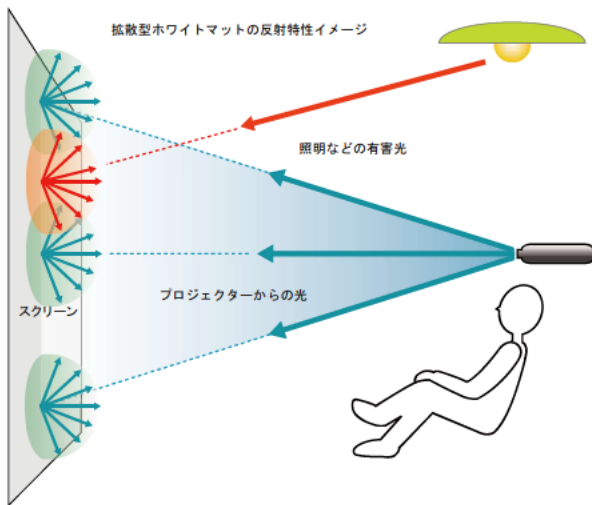

医学系・デザイン系・コンピューターグラフィクス系等映像を重視する分野に!  
高精細映像を忠実に再現する、業務用4K対応スクリーン生地。  
環境に配慮した“脱塩ビ”と“防災”を両立させた「WFプロ」誕生!

生地型式: WF801

WFプロ (WF801) は  
電動SEP、  
手動SMP、  
張込PAに  
採用いたします。

〈スクリーン表面の顕微鏡写真〉  
織り目の一つ一つが  
スクリーンに当たった光を  
最良の状態で見返します。

WF801は、完全拡散型の4K対応スクリーンです。  
拡散型のスクリーンは、鑑賞者の位置にかかわらず、  
全ての前方向に同じクオリティの映像を反射します。

WFとは、ホワイトマットファブリックの略。  
オーエスではピュアマット<sup>※</sup>の愛称で、2000年の誕生以来、ホーム  
シアターにおいて、画像の素晴らしさで絶大な評価を得て、以来7世  
代にわたりプロジェクターの進化に合わせ、改良を重ねてきました。  
そして今、防災加工を実現し、公共施設への導入を可能にしました。