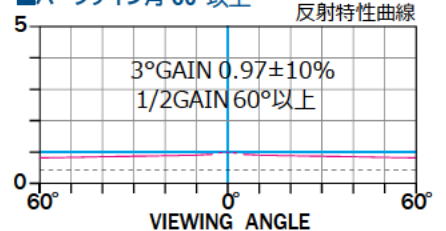

WF801は、完全拡散型の4K対応スクリーンです。  
拡散型のスクリーンは、鑑賞者の位置にかかわらず、  
全ての前方向に同じクオリティの映像を反射します。

WFとは、ホワイトマットファブリックの略。  
オーエスではピュアマット<sup>※</sup>の愛称で、2000年の誕生以来、ホーム  
シアターにおいて、画像の素晴らしさで絶大な評価を得て、以来7世  
代にわたりプロジェクターの進化に合わせ、改良を重ねてきました。  
そして今、防災加工を実現し、公共施設への導入を可能にしました。

- WFプロは塩ビを使用しておりません。
- WFプロはファブリックのベースとトップコート技術により  
4Kの高精細の映像を、均質で美しく表現します。

■ 3°ゲイン0.97±10%

■ ハーフゲイン角 60°以上

◎ 防災品

※ピュアマットは、オーエスの登録商標です。

オーエスクリーン®

〈お問い合わせはコンタクトセンターへ〉 受付時間: 平日 9:00~17:50 ※土日祝祭日を除く

Tel 0120-380-495