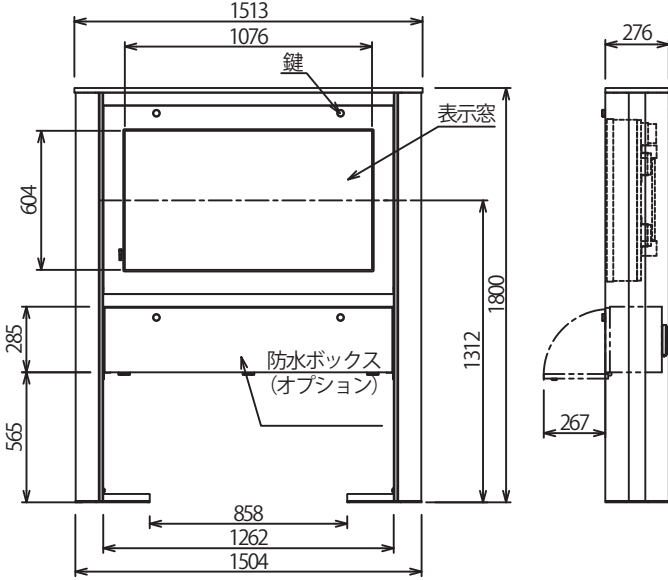

外形寸法図

MOD-49KH12 (49型)