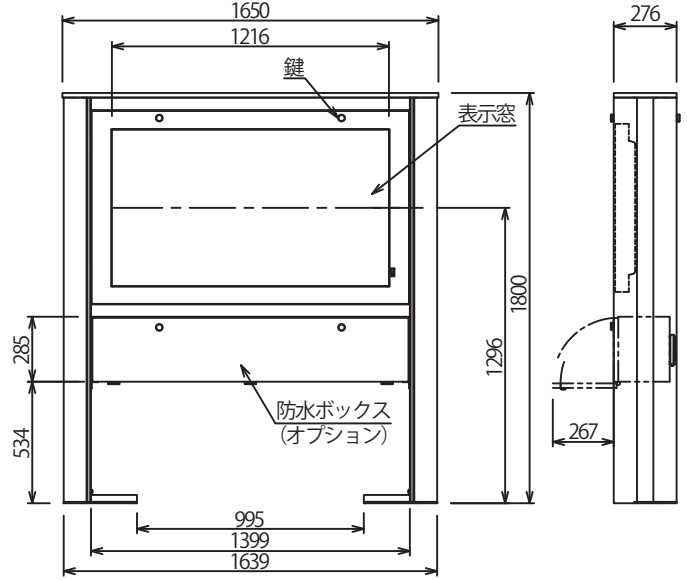

## 外形寸法図

MOD-49KH12 (49型)

MOD-55KH11 (55型)

## 主な仕様

型 式	MOD-49KH12	MOD-55KH11
外形寸法 (mm)	W1513 × D276 × H1800	W1650 × D276 × H1800
本体質量	約94kg	約97kg
色	ブラック	ブラック
対応ディスプレイ	LG 49XE4F (1面・横設置)	LG 55XE4F (1面・横設置)
設置形態	自立型 アンカー固定 (M12 × 8本) ※1	
設置環境	屋内/屋外 周囲温度 -30℃~40℃ 周囲温度湿度 5%~100%	
オプション(防水ボックス)	M-B02	M-B06