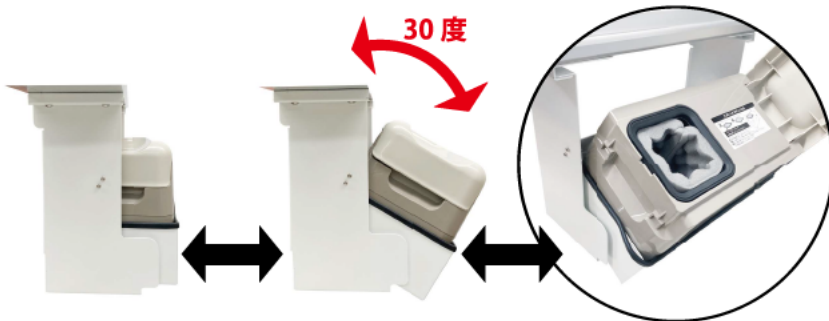

黒板クリーナーボックス B-B1

黒板の粉受け下を有効活用することでクリーナー設置の場所を確保。

黒板粉受け

黒板拭きクリーナー
コクヨ製 KS-600Ns 専用
※黒板拭きクリーナーは別売りです。

特長

- クリーナーを手前に傾けて黒板ふきの掃除ができます。
- 曲面黒板の粉受けにも設置可能。※一部の黒板製品に取り付けが出来ない場合があります。
- 曲面を多用したシンプルなデザイン。
- KS-600Ns 専用クリーナーボックス。
- クリーナーの電源コードが干渉しない専用設計。

Point2

フィルターのお手入れが簡単

クリーナーを手前に傾けて黒板ふきの清掃ができ、フィルターの交換も楽にできます。
(30度手前に傾け可能)

Point1

電源コードが干渉しない専用設計

<< 主な仕様 >>

型式	B-B1
主材質	スチール
表面処理	焼付塗装 色調：白
外形寸法 (W×D×H)	324mm×244mm×175mm
製品質量	2.5kg (黒板ふきクリーナー除く)
付属品	クリーナー固定金具 1個 十字穴付トラス小ねじ M3×8 4本 十字穴付トラス小ねじ M4×8 4本 マウントベース 1個 結束バンド 1本