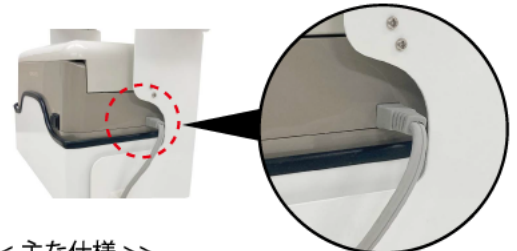

黒板クリーナーボックス B-B1

黒板の粉受け下を有効活用することでクリーナー設置の場所を確保。

黒板粉受け

黒板拭きクリーナー
コクヨ製 KS-600Ns 専用
※黒板拭きクリーナーは別売りです。

特長

- クリーナーを手前に傾けて黒板ふきの掃除ができます。
- 曲面黒板の粉受けにも設置可能。※一部の黒板製品に取り付けが出来ない場合があります。
- 曲面を多用したシンプルなデザイン。
- KS-600Ns 専用クリーナーボックス。
- クリーナーの電源コードが干渉しない専用設計。

Point2

フィルターのお手入れが簡単

クリーナーを手前に傾けて黒板ふきの清掃ができ、フィルターの交換も楽にできます。
(30度手前に傾け可能)

Point1

電源コードが干渉しない専用設計

<< 主な仕様 >>

型式	B-B1
主材質	スチール
表面処理	焼付塗装 色調：白
外形寸法 (W×D×H)	324mm×244mm×175mm
製品質量	2.5kg (黒板ふきクリーナー除く)
付属品	クリーナー固定金具 1個 十字穴付トラス小ねじ M3×8 4本 十字穴付トラス小ねじ M4×8 4本 マウントベース 1個 結束バンド 1本