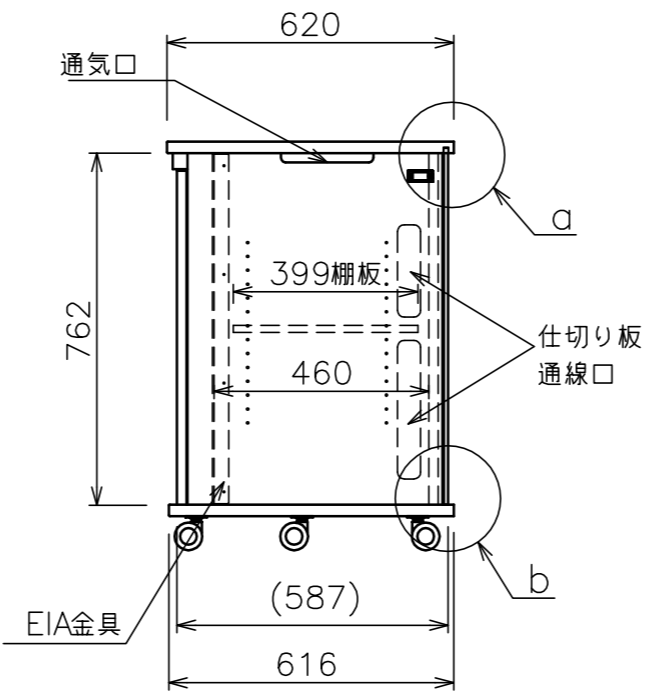

背面図

プッシュラッチ固定式(4箇所)
背板は天板面に差し込み、
底板にプッシュラッチで固定

EIA金具 詳細図

a部詳細

b部詳細

構成部品	材質
天板	パーティクルボード
底板	パーティクルボード
側板	パーティクルボード
背板	パーティクルボード
仕切板	パーティクルボード
ガラス扉	MDF / t5透明ガラス
棚板	MDF
横木	MDF

型 式	ブラック: T134U-G11 プレミアムホワイト: T234U-G11
材 質	別表参照
質 量	約71kg
搭 載 質 量	100kg
キャスター	φ60
備 考	F☆☆☆☆適合品