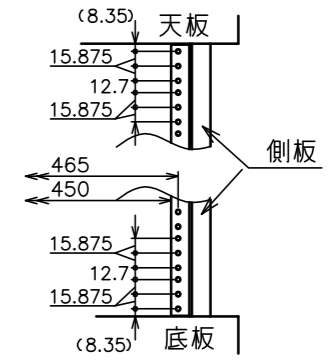

背面図

プッシュラッチ固定式(4箇所)
背板は天板面に差し込み、
底板にプッシュラッチで固定

EIA金具 詳細図

a部詳細

b部詳細

構成部品	材質
天板	パーティクルボード
底板	パーティクルボード
側板	パーティクルボード
背板	パーティクルボード
仕切板	パーティクルボード
ガラス扉	MDF / t5透明ガラス
棚板	MDF
横木	MDF

型 式	ブラック: T134U-G11 プレミアムホワイト: T234U-G11
材 質	別表参照
質 量	約71kg
搭 載 質 量	100kg
キャスター	φ60
備 考	F☆☆☆☆適合品