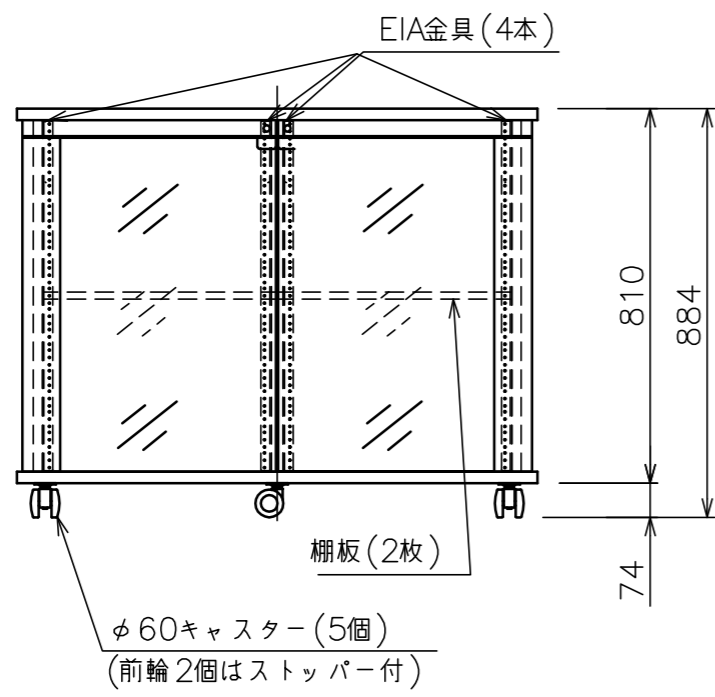

背面図

プッシュラッチ固定式(4箇所)
背板は天板面に差し込み、
底板にプッシュラッチで固定

EIA金具 詳細図

a部詳細

b部詳細

構成部品	材質
天板	パーティクルボード
底板	パーティクルボード
側板	パーティクルボード
背板	パーティクルボード
仕切板	パーティクルボード
ガラス扉	MDF / t5透明ガラス
棚板	MDF
横木	MDF

型 式	ブラック: T134U-G11 プレミアムホワイト: T234U-G11
材 質	別表参照
質 量	約71kg
搭 載 質 量	100kg
キャスター	φ60
備 考	F☆☆☆☆適合品