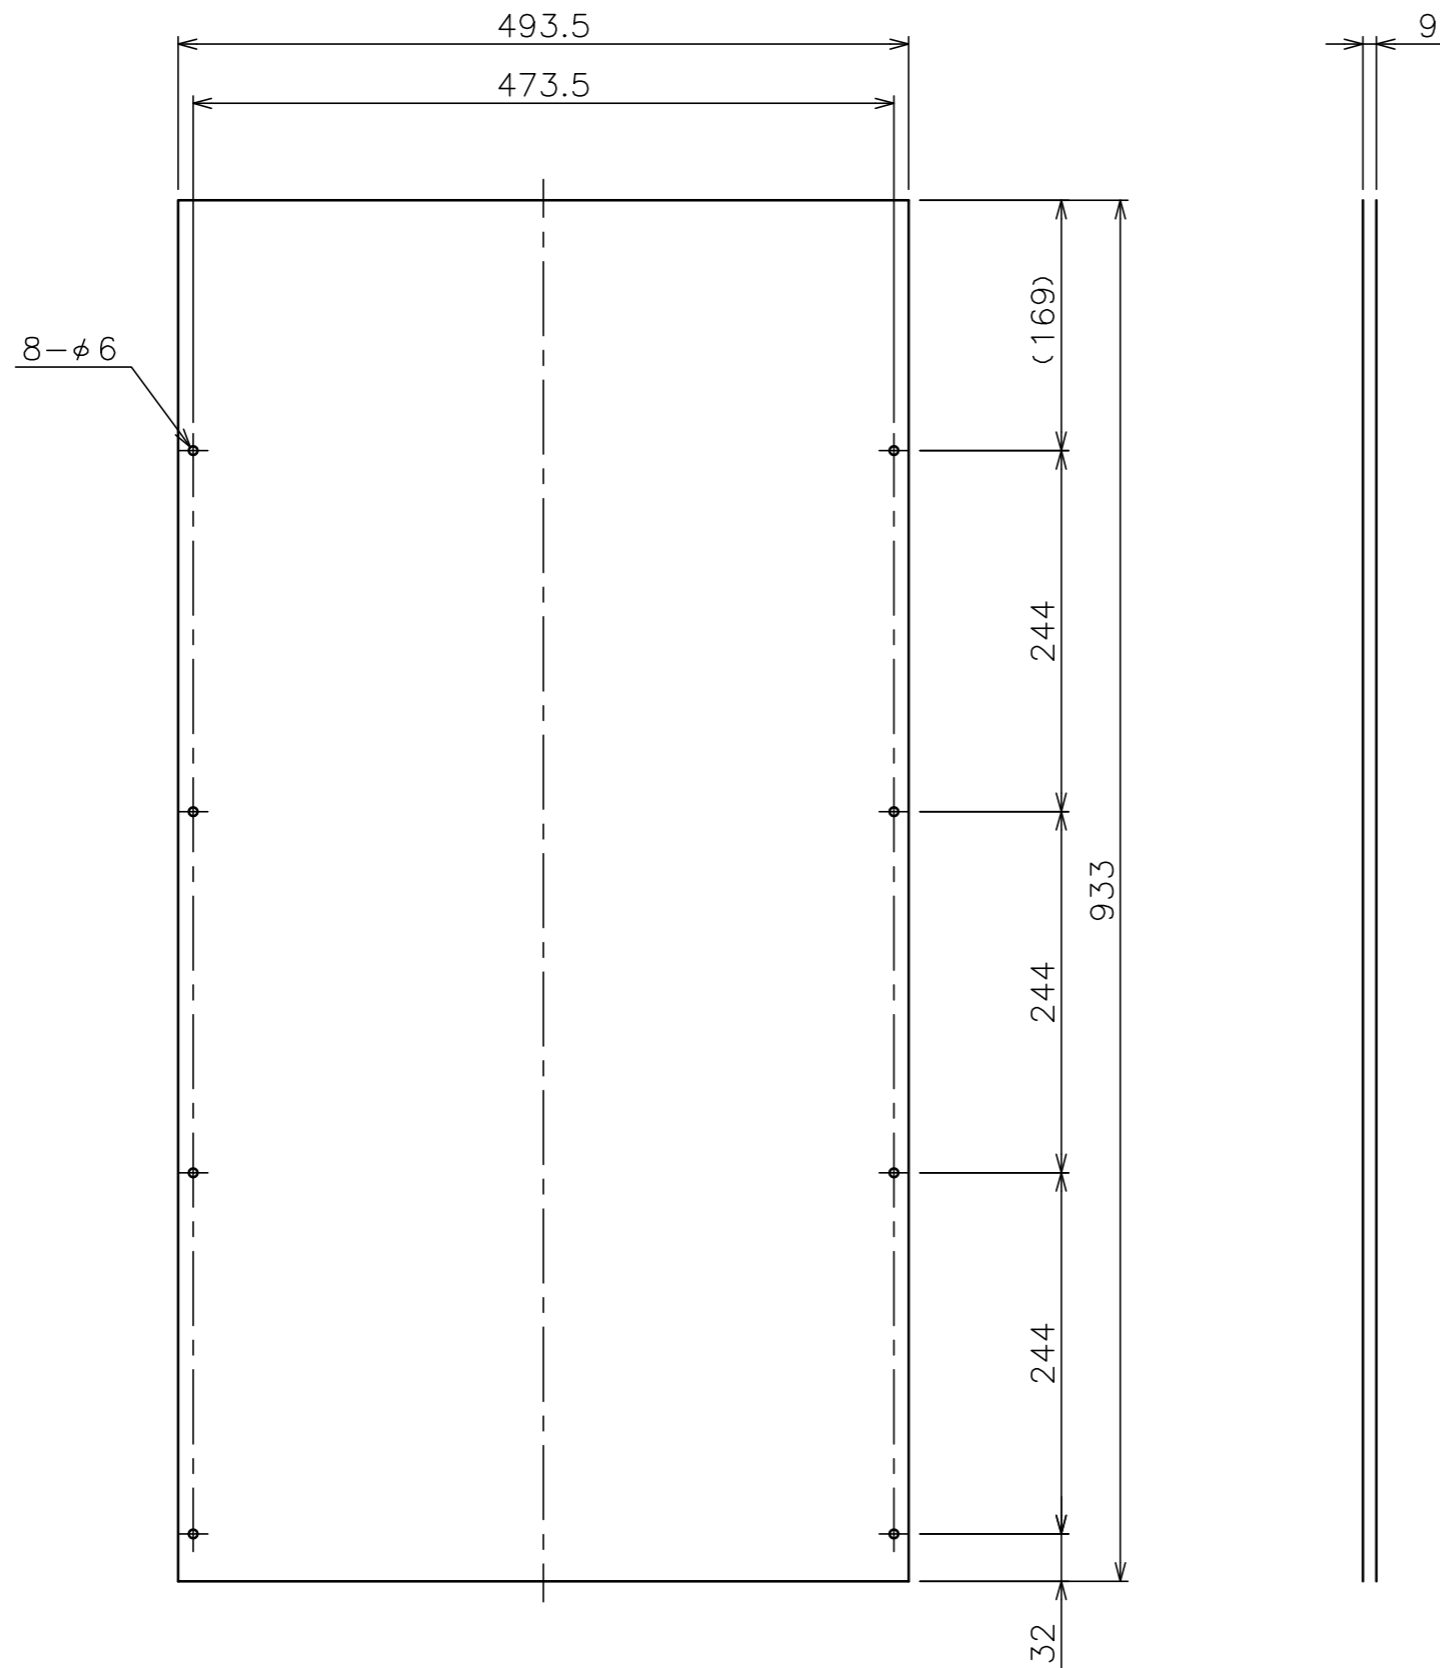

標準付属品	
名称	数量
UEIA金具	2
十字穴付トラス小ねじ (M4×15)	12
化粧ねじ	4

注記

- 1.開口部 (3U) は上方、下方どちらにも設定できます。
- 2.開口部 (3U) のパネルはオプション設定がありません。

製品質量	3.3kg
表面仕上	ブラック：黒色オレフィン系シート
材質	パーティクルボード
適用機種	S1107/S124U
備考	F☆☆☆☆対応品
	RoHS対応品