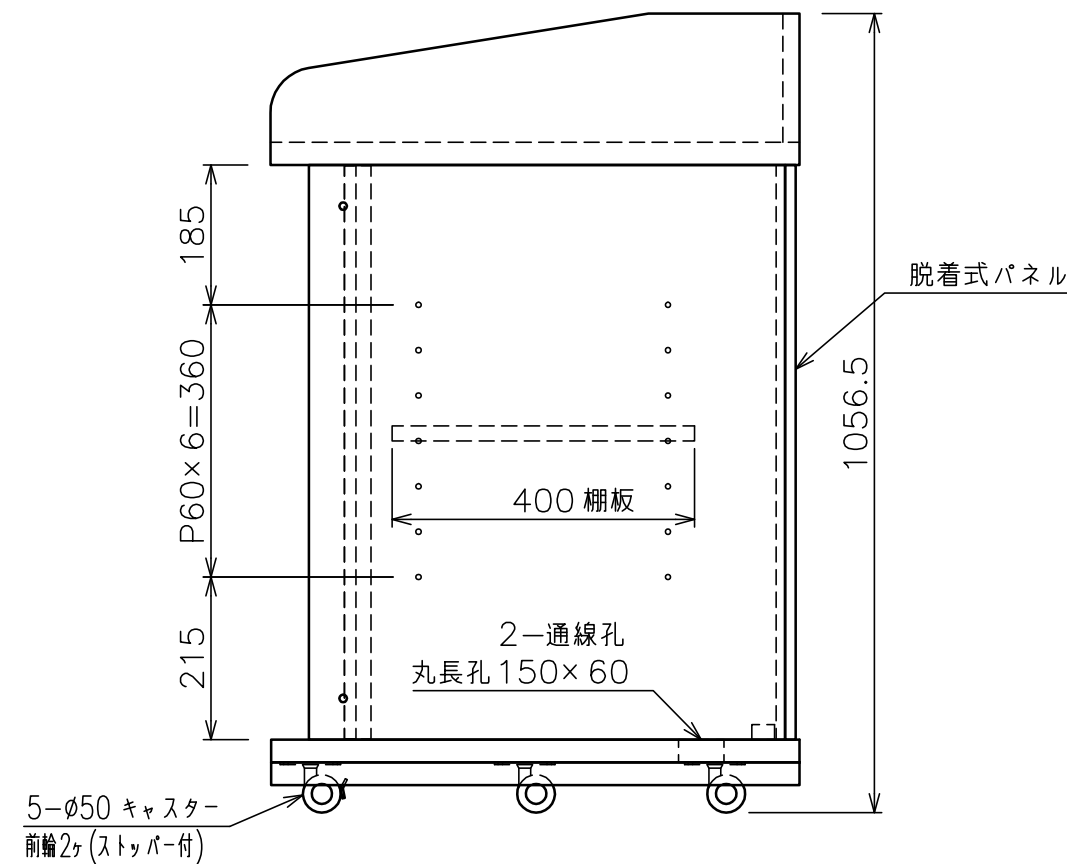

標準付属品	
名称	数量
棚板	2

主 仕 様
質 量 : 58.0kg

型 式	UT-34SN01	UT-34SN02
カラー	クラシカルウッド	パステルグレー
表面仕上	天板 : メラミン化粧合板 その他 : ポリエステル化粧合板	

*本製品は新JAS・JIS規格F☆☆☆☆相当品です。
(ホルムアルデヒド放射量 平均値0.3mg/L以下)

総耐荷重 : 1.1kN (110kgf)

天板 耐荷重	0.6kN (60kgf)
棚板 耐荷重	0.2kN (20kgf)
底板 耐荷重	0.3kN (30kgf) + 0.3kN (30kgf)

注 記

- 耐荷重の数値は、板全体に等分布に荷重がかかったときに耐えられる荷重の事です。