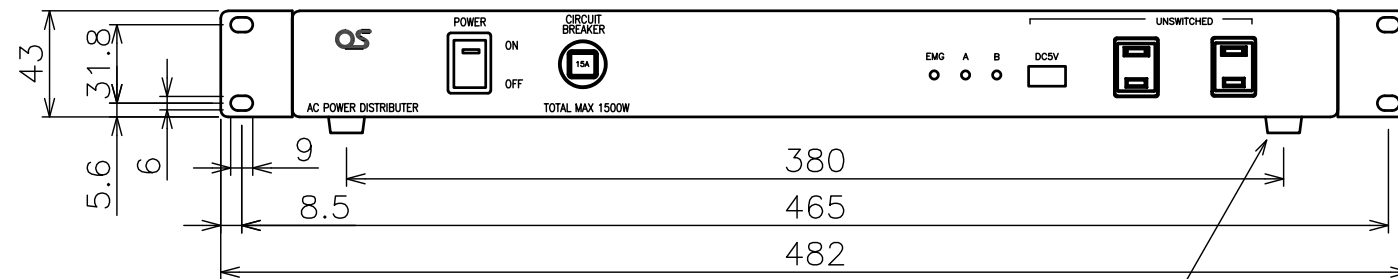

仕様

電源電圧	AC100V 50Hz/60Hz
最大定格電流	合計 14.9A (A系統 14.9A / B系統 14.9A / 非連動 14.9A)
待機消費電力	10W以下
外形寸法	W482mm × D250mm × H43mm(突起部除く)
製品質量	約3.4kg
塗装色	黒
タイムディレイ機能	ターンオン時間 A系統 0秒 B系統 約3秒延滞 ターンオフ時間 A系統 約6秒延滞 B系統 0秒
非常放送時遮断機能	■電圧制御 通常時入力電圧 DC5V ~ DC30V 非常時電圧 1V以下:AC100V連動出力を停止
	■接点制御 メイク接点入力 通常時入力電圧 電流:約10mA(1台当たり) 非常時電圧 電圧:約5V
リモート機能	メイク接点入力 ON時 電流:約10mA(1台当たり) OFF時 電圧:約5V
連結機能	最大10台 (親機1台+子機最大9台)
AC100Vコンセント	背面 A系統 2口、B系統 4口、非連動 2口 正面 非連動 2口
USB端子 (DC5V)	正面 非連動 1口 *通信機能はありません
安全回路	リセット付きサーキットプロテクター-15A
付属品	ショートバー×2*、 EIA取付用化粧ネジ×4

*ショートバーは端子台に取り付けて出荷しています
PSE規格適合品

正面図

ゴム足
(取り外し可能)

背面図

電源ケーブル 1.8m