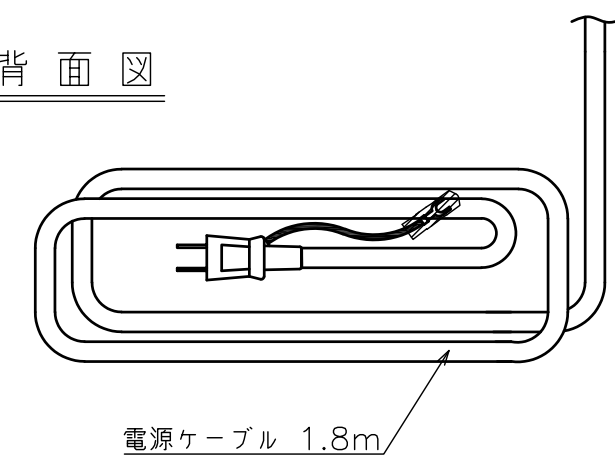

仕様

電源電圧	AC100V 50Hz/60Hz
最大定格電流	合計 14.9A (A系統 14.9A / B系統 14.9A / 非連動 14.9A)
待機消費電力	10W以下
外形寸法	W482mm × D250mm × H43mm(突起部除く)
製品質量	約3.4kg
塗装色	黒
タイムディレイ機能	ターンオン時間 A系統 0秒 B系統 約3秒延滞 ターンオフ時間 A系統 約6秒延滞 B系統 0秒
非常放送時遮断機能	■電圧制御 通常時入力電圧 DC5V ~ DC30V 非常時電圧 1V以下:AC100V連動出力を停止
	■接点制御 メイク接点入力 通常時入力電圧 電流:約10mA(1台当たり) 非常時電圧 電圧:約5V
リモート機能	メイク接点入力 ON時 電流:約10mA(1台当たり) OFF時 電圧:約5V
連結機能	最大10台 (親機1台+子機最大9台)
AC100Vコンセント	背面 A系統 2口、B系統 4口、非連動 2口 正面 非連動 2口
USB端子 (DC5V)	正面 非連動 1口 *通信機能はありません
安全回路	リセット付きサーキットプロテクター-15A
付属品	ショートバー×2*、 EIA取付用化粧ネジ×4

*ショートバーは端子台に取り付けて出荷しています
PSE規格適合品

正面図

ゴム足
(取り外し可能)

背面図

電源ケーブル 1.8m