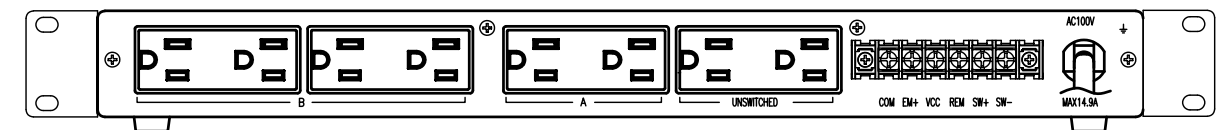

仕様

電源電圧	AC100V 50Hz/60Hz
最大定格電流	合計 14.9A (A系統 14.9A / B系統 14.9A / 非連動 14.9A)
待機消費電力	10W以下
外形寸法	W482mm × D250mm × H43mm(突起部除く)
製品質量	約3.4kg
塗装色	黒
タイムディレイ機能	ターンオン時間 A系統 0秒 B系統 約3秒延滞 ターンオフ時間 A系統 約6秒延滞 B系統 0秒
非常放送時遮断機能	■電圧制御 通常時入力電圧 DC5V ~ DC30V 非常時電圧 1V以下:AC100V連動出力を停止
	■接点制御 メイク接点入力 通常時入力電圧 電流:約10mA(1台当たり) 非常時電圧 電圧:約5V
リモート機能	メイク接点入力 ON時 電流:約10mA(1台当たり) OFF時 電圧:約5V
連結機能	最大10台 (親機1台+子機最大9台)
AC100Vコンセント	背面 A系統 2口、B系統 4口、非連動 2口 正面 非連動 2口
USB端子 (DC5V)	正面 非連動 1口 *通信機能はありません
安全回路	リセット付きサーキットプロテクター-15A
付属品	ショートバー×2*、 EIA取付用化粧ネジ×4

*ショートバーは端子台に取り付けて出荷しています
PSE規格適合品

正面図

ゴム足
(取り外し可能)

背面図

電源ケーブル 1.8m