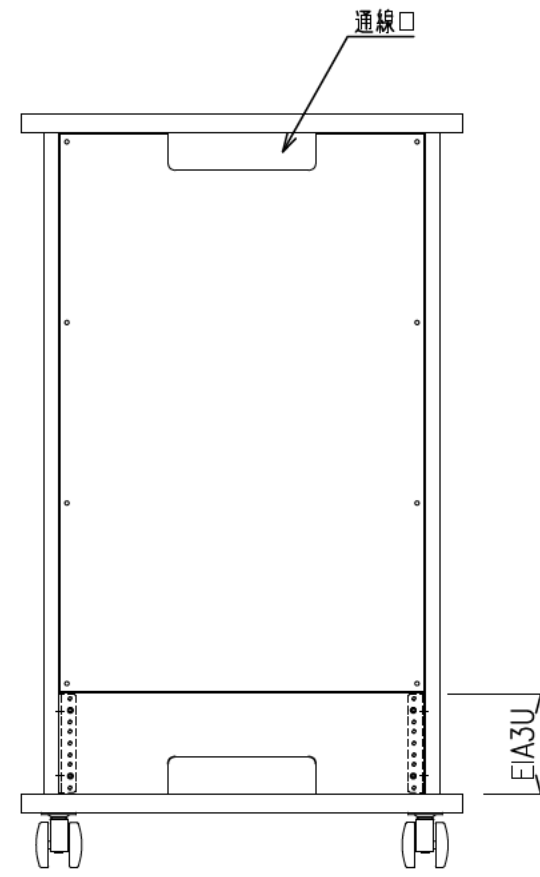

扉 270度回転

出荷方式	ロックダウン(お客様組立)方式
材質	天・底・側・背板:オレフィン化粧板(パーティクルボード) 棚板・横木・扉部:オレフィン化粧板(MDF) ガラス部:強化ガラスt=5、金具類:スチール
色	ブラック
キャスター	φ60双輪キャスター4個(手前両端2個はストッパー付き)
製品質量	約53.0kg
搭載質量	合計80kg (天板30kg、棚板20kg、底板30kg)
付属品	組立用ねじセット、棚板3枚 開錠キー2個
備考	F☆☆☆☆適合

・背面EIA金具は上下どちらにでも取付けることができます。

φ60キャスター(4個)
手前両端2個はストッパー付き