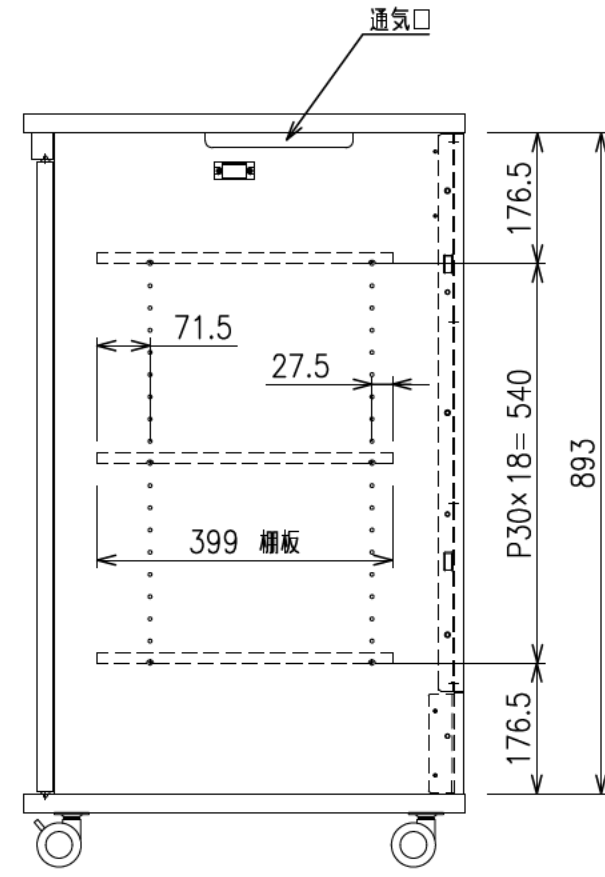

扉 270度回転

出荷方式	ロックダウン(お客様組立)方式
材質	天・底・側・背板:オレフィン化粧板(パーティクルボード) 棚板・横木・扉部:オレフィン化粧板(MDF) ガラス部:強化ガラスt=5、金具類:スチール
色	ブラック
キャスター	φ60双輪キャスター4個(手前両端2個はストッパー付き)
製品質量	約53.0kg
搭載質量	合計80kg (天板30kg、棚板20kg、底板30kg)
付属品	組立用ねじセット、棚板3枚 開錠キー2個
備考	F☆☆☆☆適合

・背面EIA金具は上下どちらにでも取付けることができます。

φ60キャスター(4個)
手前両端2個はストッパー付き