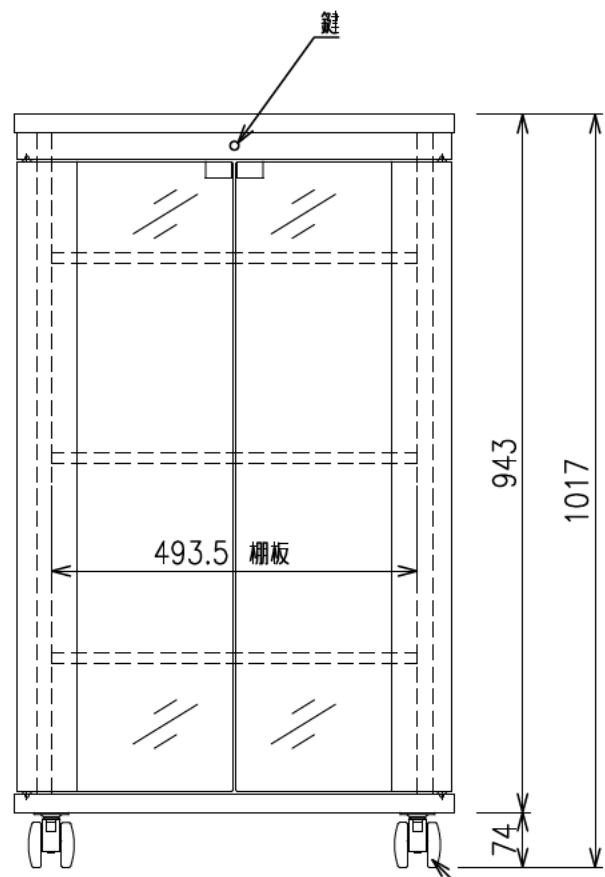

扉 270度回転

出荷方式	ロックダウン(お客様組立)方式
材質	天・底・側・背板:オレフィン化粧板(パーティクルボード) 棚板・横木・扉部:オレフィン化粧板(MDF) ガラス部:強化ガラスt=5、金具類:スチール
色	ブラック
キャスター	φ60双輪キャスター4個(手前両端2個はストッパー付き)
製品質量	約53.0kg
搭載質量	合計80kg (天板30kg、棚板20kg、底板30kg)
付属品	組立用ねじセット、棚板3枚 開錠キー2個
備考	F☆☆☆☆適合

・背面EIA金具は上下どちらにでも取付けることができます。

φ60キャスター(4個)
手前両端2個はストッパー付き