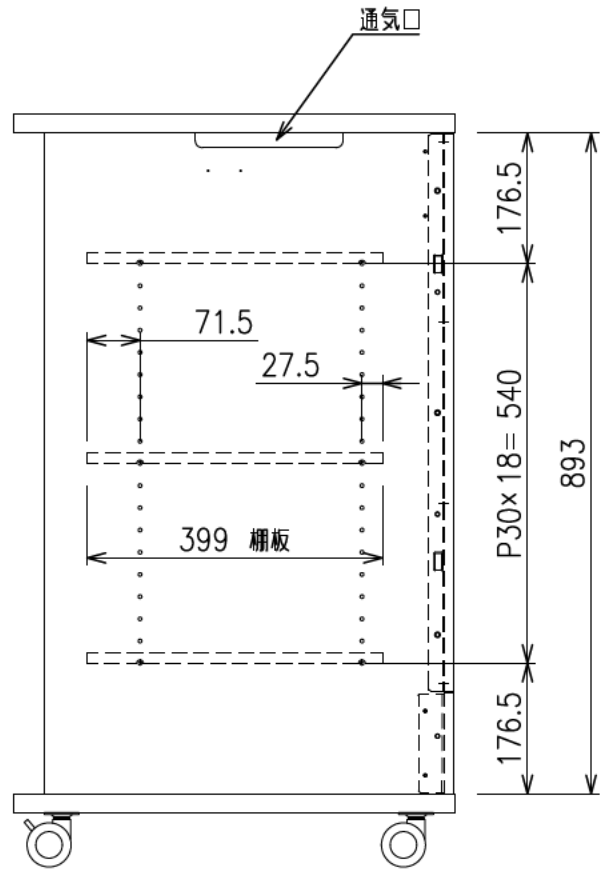

|       |   |
|-------|---|
| 出荷方式  | ロックダウン(お客様組立)方式   |
| 材質    | 天・底・側・背板: オレフィン化粧板(パーティクルボード)<br>棚板・横木・扉部: オレフィン化粧板(MDF)<br>金具類: スチール |
| 色     | ブラック  |
| キャスター | φ60双輪キャスター4個(手前両端2個はストッパー付き)  |
| 製品質量  | 約44.0kg   |
| 搭載質量  | 合計80kg<br>(天板30kg、棚板20kg、底板30kg)                                      |
| 付属品   | 組立用ねじセット、棚板3枚   |
| 備考    | F☆☆☆☆適合   |

・背面EIA金具は上下どちらにでも取付けることができます。

φ60キャスター(4個)  
手前両端2個はストッパー付き