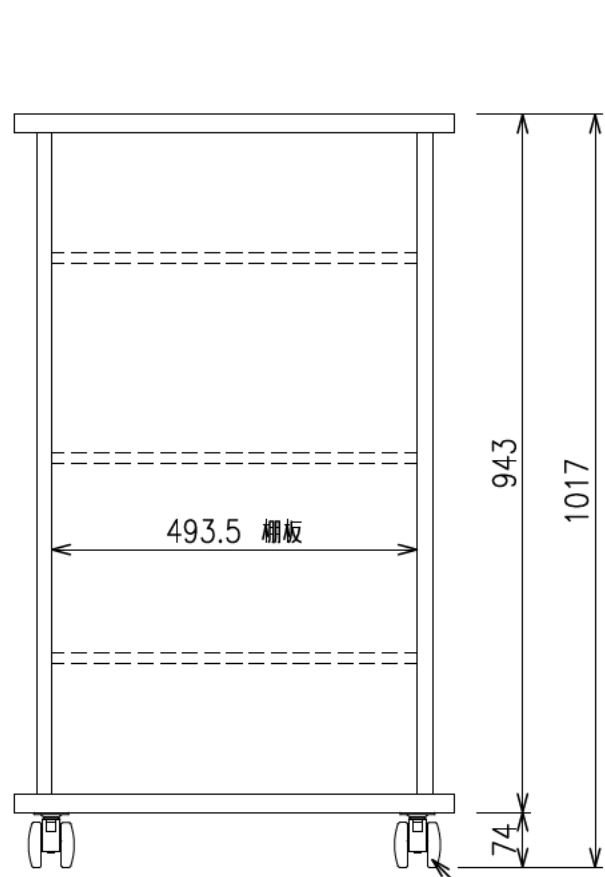

|       |   |
|-------|---|
| 出荷方式  | ロックダウン(お客様組立)方式   |
| 材質    | 天・底・側・背板: オレフィン化粧板(パーティクルボード)<br>棚板・横木・扉部: オレフィン化粧板(MDF)<br>金具類: スチール |
| 色     | ブラック  |
| キャスター | φ60双輪キャスター4個(手前両端2個はストッパー付き)  |
| 製品質量  | 約44.0kg   |
| 搭載質量  | 合計80kg<br>(天板30kg、棚板20kg、底板30kg)                                      |
| 付属品   | 組立用ねじセット、棚板3枚   |
| 備考    | F☆☆☆☆適合   |

・背面EIA金具は上下どちらにでも取付けることができます。

φ60キャスター(4個)  
手前両端2個はストッパー付き