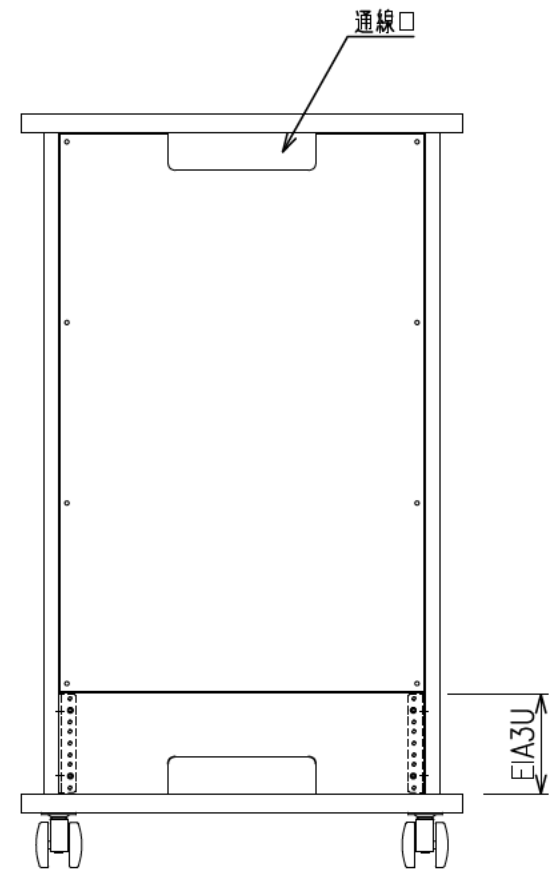

|       |   |
|-------|---|
| 出荷方式  | ロックダウン(お客様組立)方式   |
| 材質    | 天・底・側・背板: オレフィン化粧板(パーティクルボード)<br>棚板・横木・扉部: オレフィン化粧板(MDF)<br>金具類: スチール |
| 色     | ブラック  |
| キャスター | φ60双輪キャスター4個(手前両端2個はストッパー付き)  |
| 製品質量  | 約44.0kg   |
| 搭載質量  | 合計80kg<br>(天板30kg、棚板20kg、底板30kg)                                      |
| 付属品   | 組立用ねじセット、棚板3枚   |
| 備考    | F☆☆☆☆適合   |

・背面EIA金具は上下どちらにでも取付けることができます。

φ60キャスター(4個)  
手前両端2個はストッパー付き