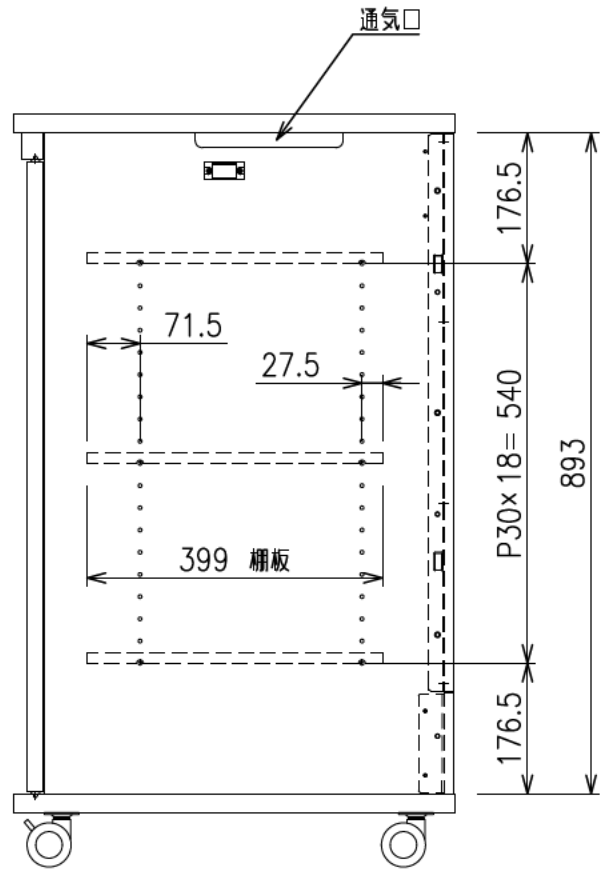

扉 270度回転

出荷方式	ロックダウン(お客様組立)方式
材質	天・底・側・背板: オレフィン化粧板(パーティクルボード) 棚板・横木・扉部: オレフィン化粧板(MDF) 金具類: スチール
色	ブラック
キャスター	φ60双輪キャスター4個(手前両端2個はストッパー付き)
製品質量	約53.9kg
搭載質量	合計80kg (天板30kg、棚板20kg、底板30kg)
付属品	組立用ねじセット、棚板3枚 開錠キー2個
備考	F☆☆☆☆適合

・背面EIA金具は上下どちらにでも取付けることができます。

φ60キャスター(4個)
手前両端2個はストッパー付き