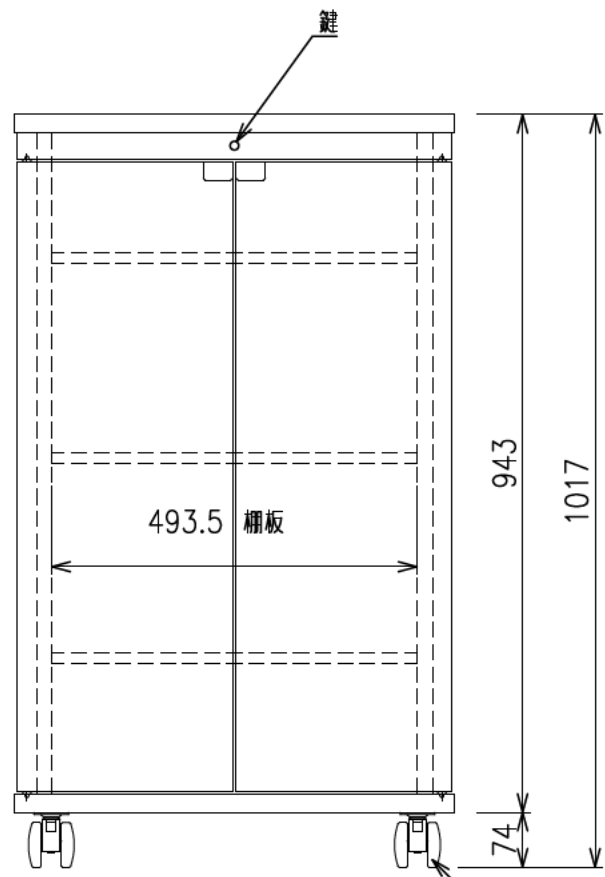

扉 270度回転

出荷方式	ロックダウン(お客様組立)方式
材質	天・底・側・背板: オレフィン化粧板(パーティクルボード) 棚板・横木・扉部: オレフィン化粧板(MDF) 金具類: スチール
色	ブラック
キャスター	φ60双輪キャスター4個(手前両端2個はストッパー付き)
製品質量	約53.9kg
搭載質量	合計80kg (天板30kg、棚板20kg、底板30kg)
付属品	組立用ねじセット、棚板3枚 開錠キー2個
備考	F☆☆☆☆適合

・背面EIA金具は上下どちらにでも取付けることができます。

φ60キャスター(4個)
手前両端2個はストッパー付き