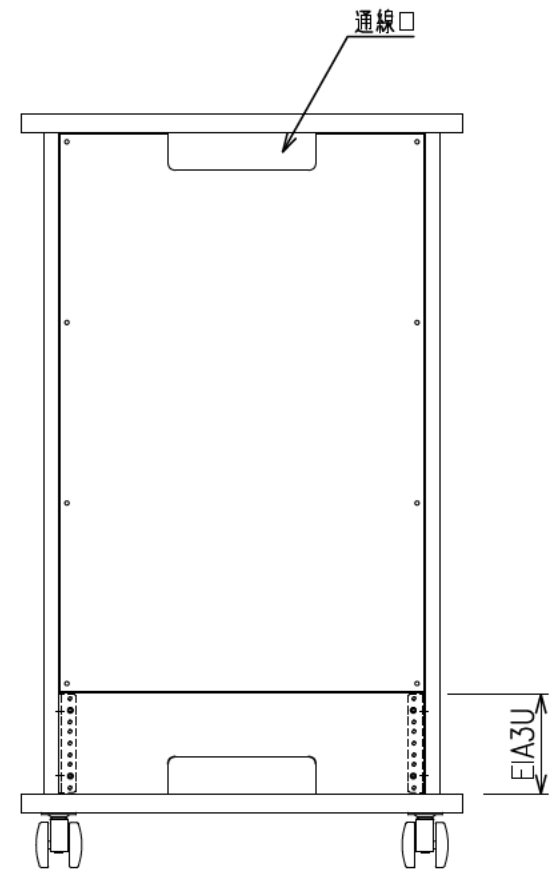

扉 270度回転

出荷方式	ロックダウン(お客様組立)方式
材質	天・底・側・背板: オレフィン化粧板(パーティクルボード) 棚板・横木・扉部: オレフィン化粧板(MDF) 金具類: スチール
色	ブラック
キャスター	φ60双輪キャスター4個(手前両端2個はストッパー付き)
製品質量	約53.9kg
搭載質量	合計80kg (天板30kg、棚板20kg、底板30kg)
付属品	組立用ねじセット、棚板3枚 開錠キー2個
備考	F☆☆☆☆適合

・背面EIA金具は上下どちらにでも取付けることができます。

φ60キャスター(4個)
手前両端2個はストッパー付き