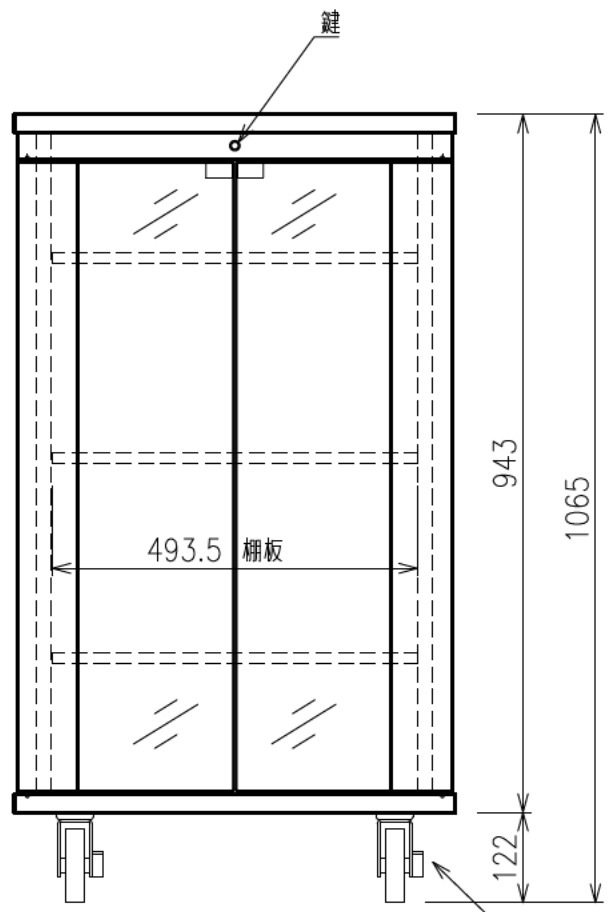

扉270度回転

出荷方式	ロックダウン(お客様組立)方式
材質	天・底・側・背板:オレフィン化粧板(パーティクルボード) 棚板・横木・扉部:オレフィン化粧板(MDF) ガラス部:強化ガラスt=5、金具類:スチール
色	プレミアムホワイト
キャスター	φ100キャスター4個(手前両端2個はストッパー付き)
製品質量	約54.4kg
搭載質量	合計80kg (天板30kg、棚板20kg、底板30kg)
付属品	組立用ねじセット、棚板3枚、 開錠キー2個
備考	F☆☆☆☆適合

・背面EIA金具は上下どちらにでも取付けることができます。

φ100キャスター(4個)
手前両端2個はストッパー付き