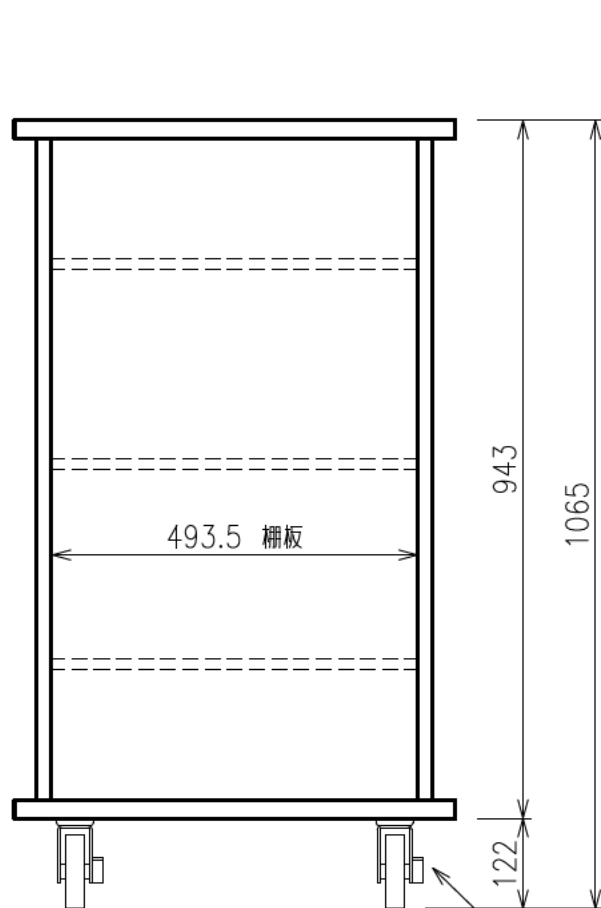

出荷方式	ロックダウン(お客様組立)方式
材質	天・底・側・背板:オレフィン化粧板(パーティクルボード) 棚板・横木・扉部:オレフィン化粧板(MDF) 金具類:スチール
色	プレミアムホワイト
キャスター	φ100キャスター4個(手前両端2個はストッパー付き)
製品質量	約45.4kg
搭載質量	合計80kg (天板30kg、棚板20kg、底板30kg)
付属品	組立用ねじセット、棚板3枚、
備考	F☆☆☆☆適合

・背面EIA金具は上下どちらにでも取付けることができます。

φ100キャスター(4個)
手前両端2個はストッパー付き