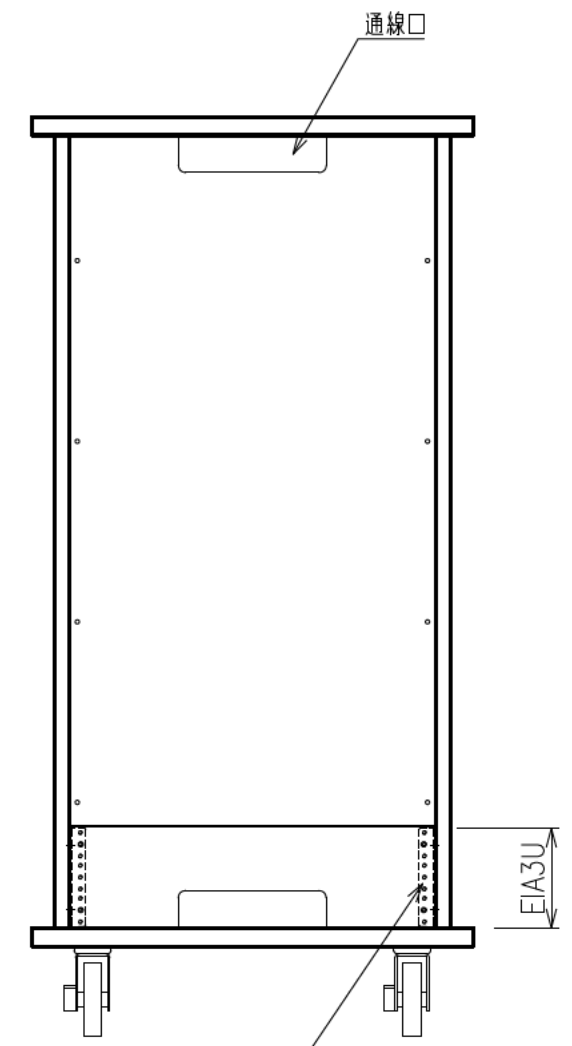

扉270度回転

出荷方式	ロックダウン(お客様組立)方式
材質	天・底・側・背板:オレフィン化粧板(パーティクルボード) 棚板・横木・扉部:オレフィン化粧板(MDF) ガラス部:強化ガラスt=5、金具類:スチール
色	ブラック
キャスター	φ100キャスター4個(手前両端2個はストッパー付き)
製品質量	約62.9kg
搭載質量	合計100kg (天板30kg、棚板20kg、底板30kg)
付属品	組立用ねじセット、棚板4枚、 開錠キー 2個
備考	F☆☆☆☆適合

・背面EIA金具は上下どちらにでも取付けることができます。

φ100キャスター(4個)  
手前両端2個はストッパー付き