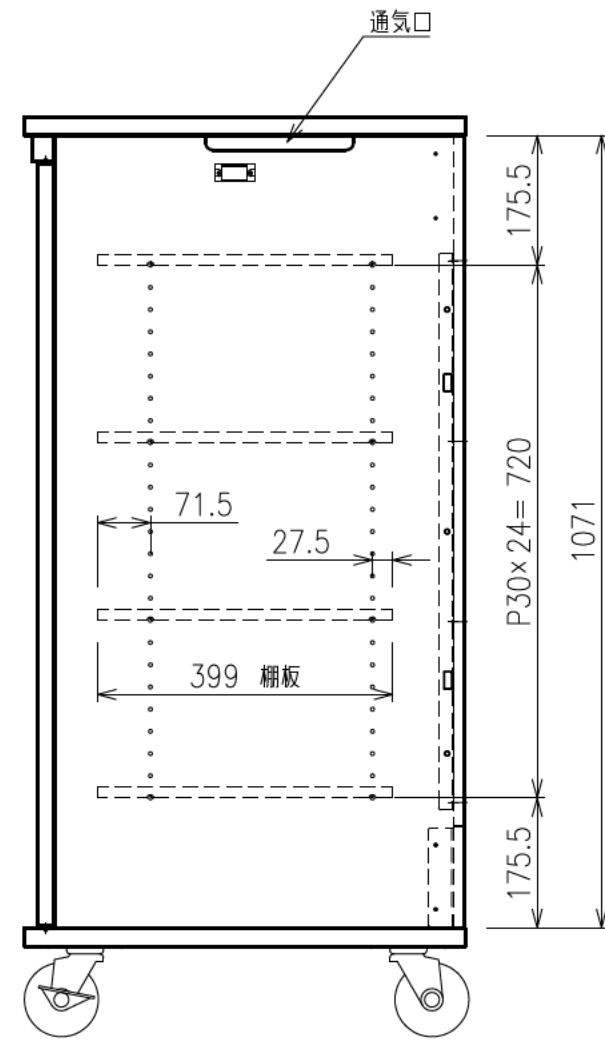

扉270度回転

出荷方式	ロックダウン(お客様組立)方式
材質	天・底・側・背板:オレフィン化粧板(パーティクルボード) 棚板・横木・扉部:オレフィン化粧板(MDF) ガラス部:強化ガラスt=5、金具類:スチール
色	ブラック
キャスター	φ100キャスター4個(手前両端2個はストッパー付き)
製品質量	約62.9kg
搭載質量	合計100kg (天板30kg、棚板20kg、底板30kg)
付属品	組立用ねじセット、棚板4枚、 開錠キー 2個
備考	F☆☆☆☆適合

・背面EIA金具は上下どちらにでも取付けることができます。

φ100キャスター(4個)  
手前両端2個はストッパー付き