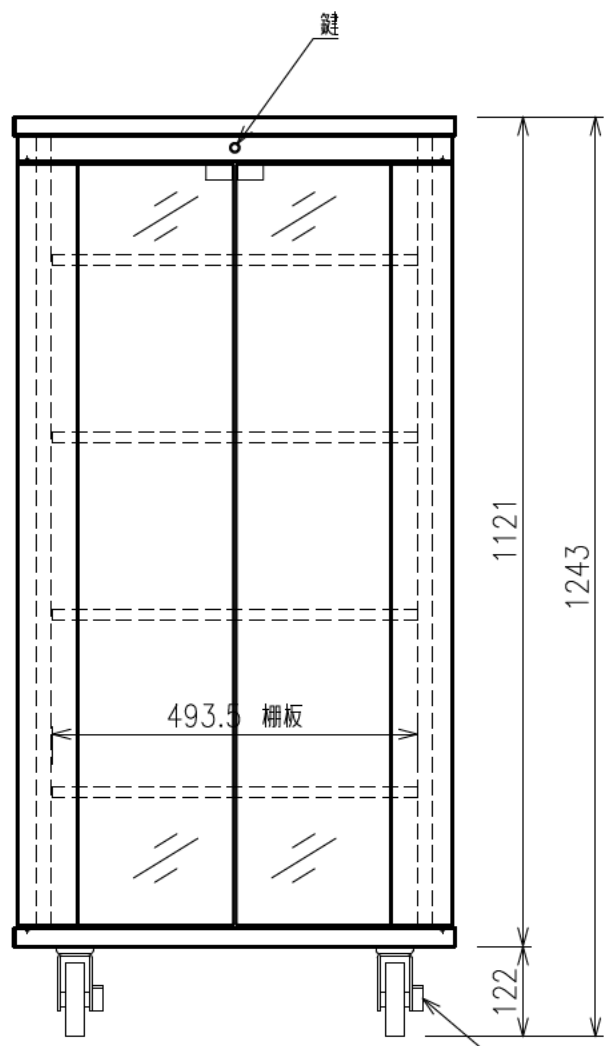

扉270度回転

出荷方式	ロックダウン(お客様組立)方式
材質	天・底・側・背板:オレフィン化粧板(パーティクルボード) 棚板・横木・扉部:オレフィン化粧板(MDF) ガラス部:強化ガラスt=5、金具類:スチール
色	ブラック
キャスター	φ100キャスター4個(手前両端2個はストッパー付き)
製品質量	約62.9kg
搭載質量	合計100kg (天板30kg、棚板20kg、底板30kg)
付属品	組立用ねじセット、棚板4枚、 開錠キー 2個
備考	F☆☆☆☆適合

・背面EIA金具は上下どちらにでも取付けることができます。

φ100キャスター(4個)  
手前両端2個はストッパー付き