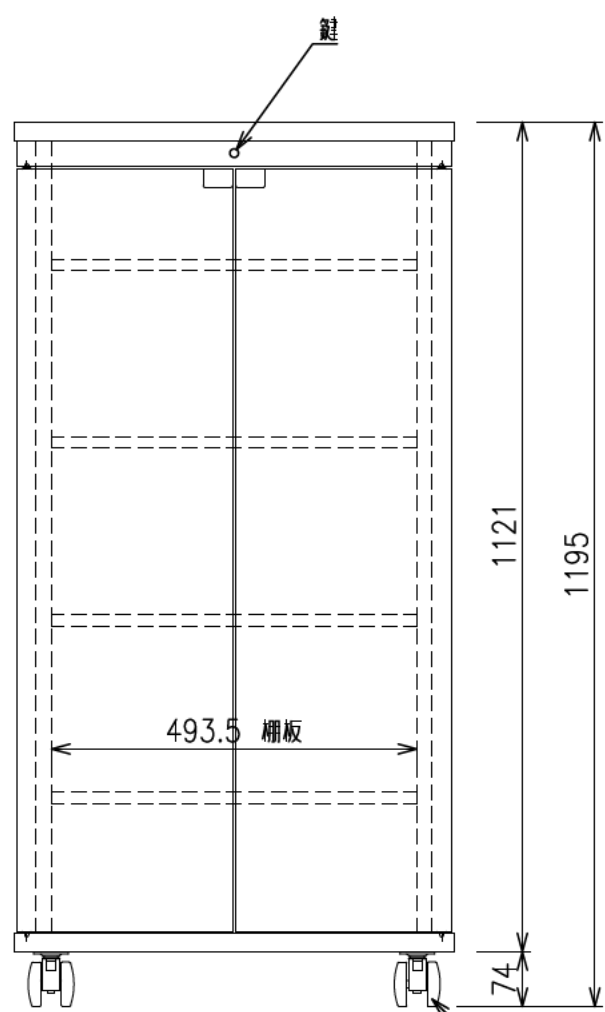

扉 270度回転

| | |
|-------|--|
| 出荷方式 | ロックダウン(お客様組立)方式 |
| 材質 | 天・底・側・背板:オレフィン化粧板(パーティクルボード) 棚板・横木・扉部:オレフィン化粧板(MDF) 金具類:スチール |
| 色 | ブラック |
| キャスター | φ60双輪キャスター4個(手前両端2個はストッパー付き) |
| 製品質量 | 約62.0kg |
| 搭載質量 | 合計100kg (天板30kg、棚板20kg、底板30kg) |
| 付属品 | 組立用ねじセット、棚板4枚、 開錠キー2個 |
| 備考 | F☆☆☆☆適合 |

・背面EIA金具は上下どちらにでも取付けることができます。

φ60キャスター(4個)
手前両端2個はストッパー付き