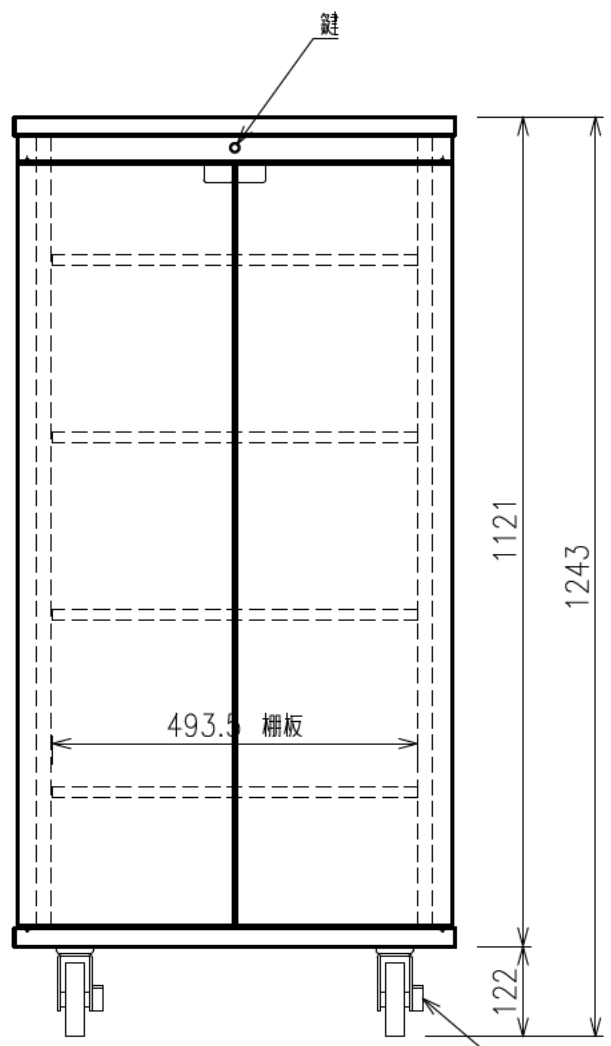

扉270度回転

出荷方式	ロックダウン(お客様組立)方式
材質	天・底・側・背板:オレフィン化粧板(パーティクルボード) 棚板・横木・扉部:オレフィン化粧板(MDF) 金具類:スチール
色	プレミアムホワイト
キャスター	φ100キャスター4個(手前両端2個はストッパー付き)
製品質量	約63.4kg
搭載質量	合計100kg (天板30kg、棚板20kg、底板30kg)
付属品	組立用ねじセット、棚板4枚、 開錠キー 2個
備考	F☆☆☆☆適合

・背面EIA金具は上下どちらにでも取付けることができます。

φ100キャスター(4個)  
手前両端2個はストッパー付き