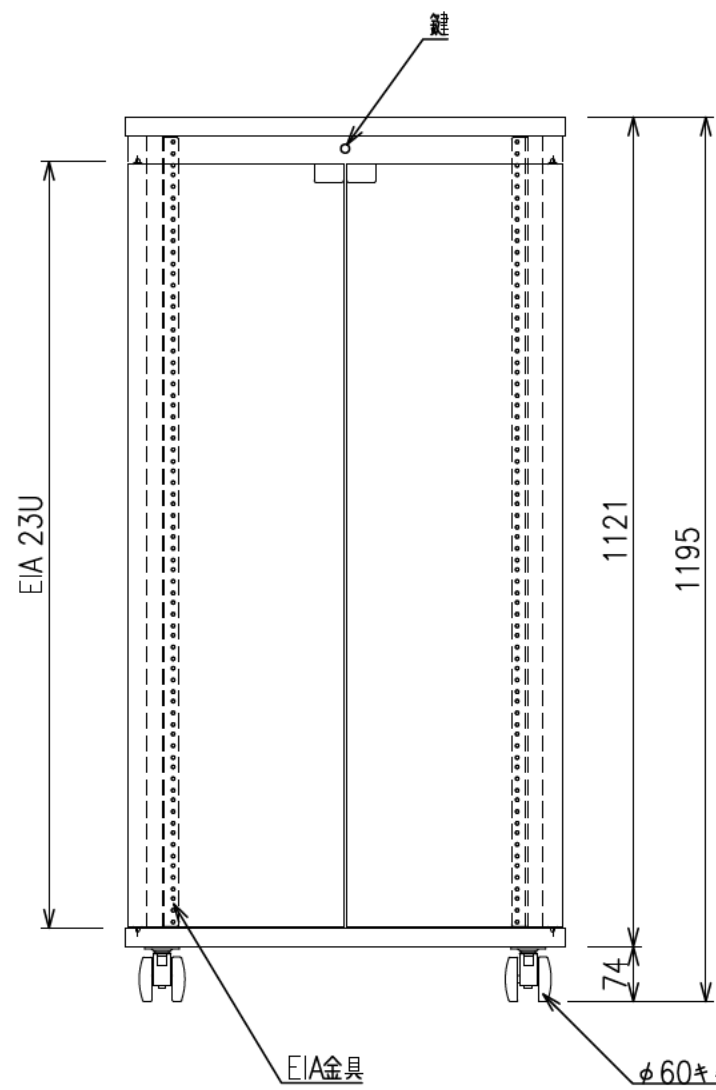

扉 270度回転

E I A 金具 詳細図

|       |   |
|-------|---|
| 出荷方式  | ロックダウン(お客様組立)方式   |
| 材質    | 天・底・側・背板: オレフィン化粧板(パーティクルボード)<br>棚板・横木・扉部: オレフィン化粧板(MDF)<br>金具類: スチール |
| 色     | ブラック  |
| 機器取付  | EIA: 23U、背面: 3U   |
| キャスター | φ60双輪キャスター4個(手前両端2個はストッパー付き)  |
| 製品質量  | 約55.3kg   |
| 搭載質量  | 合計100kg<br>(天板30kg、棚板20kg、底板30kg)<br>(EIA 1Uあたり5kg)                   |
| 付属品   | 組立用ねじセット、機器取付用化粧ネジ28本、<br>開錠キー2個                                      |
| 備考    | F☆☆☆☆適合   |

・背面EIA金具は上下どちらにでも取付けることができます。

φ60キャスター(4個)  
手前両端2個はストッパー付き