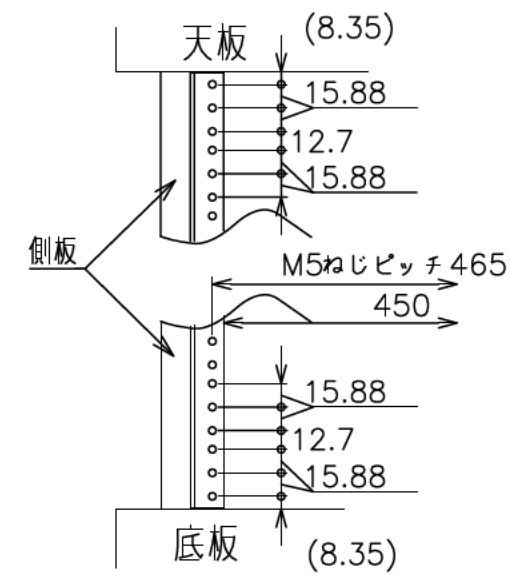

扉 270度回転

E I A 金具 詳細図

|       |   |
|-------|---|
| 出荷方式  | ロックダウン(お客様組立)方式   |
| 材質    | 天・底・側・背板: オレフィン化粧板(パーティクルボード)<br>棚板・横木・扉部: オレフィン化粧板(MDF)<br>金具類: スチール |
| 色     | ブラック  |
| 機器取付  | EIA: 23U、背面: 3U   |
| キャスター | φ60双輪キャスター4個(手前両端2個はストッパー付き)  |
| 製品質量  | 約55.3kg   |
| 搭載質量  | 合計100kg<br>(天板30kg、棚板20kg、底板30kg)<br>(EIA 1Uあたり5kg)                   |
| 付属品   | 組立用ねじセット、機器取付用化粧ネジ28本、<br>開錠キー2個                                      |
| 備考    | F☆☆☆☆適合   |

・背面EIA金具は上下どちらにでも取付けることができます。

φ60キャスター(4個)  
手前両端2個はストッパー付き