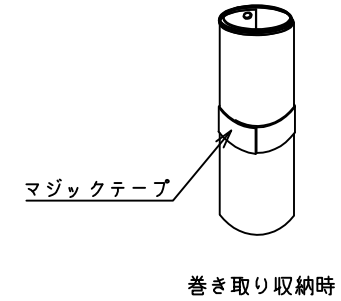

仕様

最大出力 (Pmax)	2.8W
最大出力動作電圧 (Vpm)	4.4V
最大出力動作電流 (Ipm)	0.64A
開放電圧 (Voc)	6.4V
外形寸法	454×166×t1(突起部除く)
質量	約0.09kg
付属品	収納袋(紐付き) x 1

樹脂ハトメ
大×2、小×4

付属品