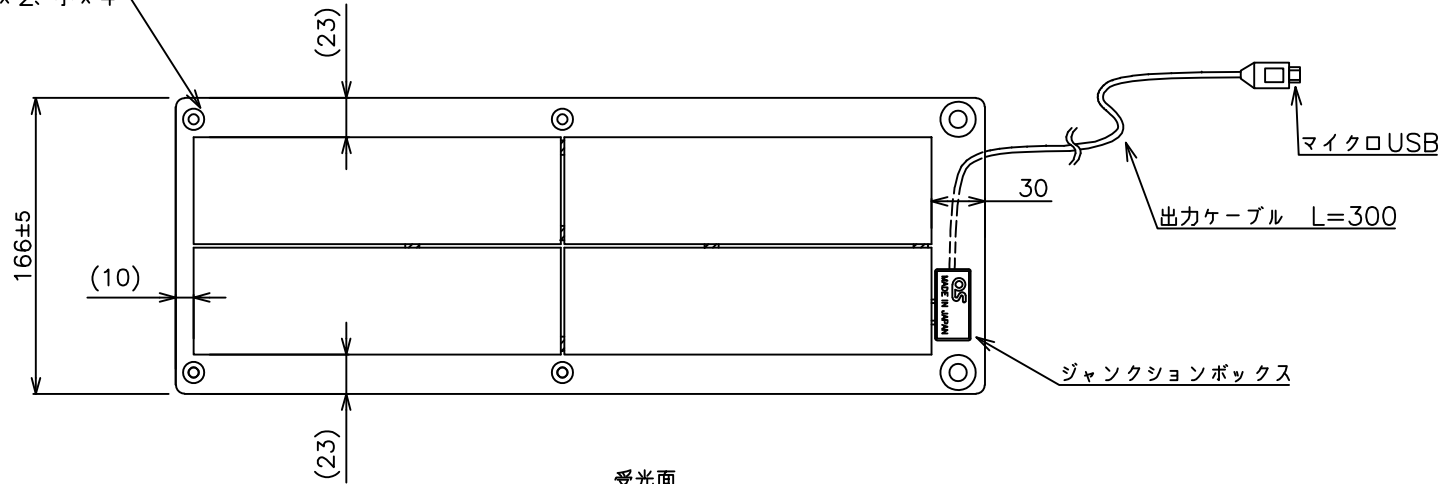

仕様

最大出力 (Pmax)	2.8W
最大出力動作電圧 (Vpm)	4.4V
最大出力動作電流 (Ipm)	0.64A
開放電圧 (Voc)	6.4V
外形寸法	454×166×t1(突起部除く)
質量	約0.09kg
付属品	収納袋(紐付き) x 1

樹脂ハトメ
大×2、小×4

付属品