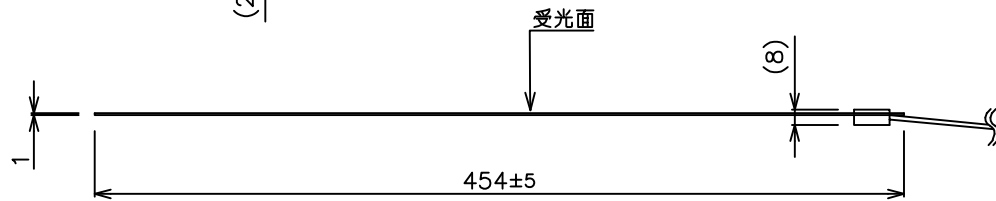

仕様

最大出力 (Pmax)	2.8W
最大出力動作電圧 (Vpm)	4.4V
最大出力動作電流 (Ipm)	0.64A
開放電圧 (Voc)	6.4V
外形寸法	454×166×t1(突起部除く)
質量	約0.09kg
付属品	収納袋(紐付き) x 1

樹脂ハトメ
大×2、小×4

付属品