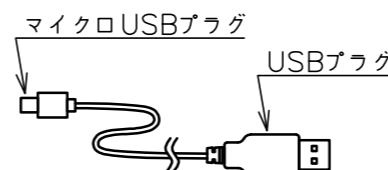

*公称値は保証する値ではありません

付属品

防水LEDチャージャー

ストラップ

USBコード L=約600mm

収納袋 紐付き