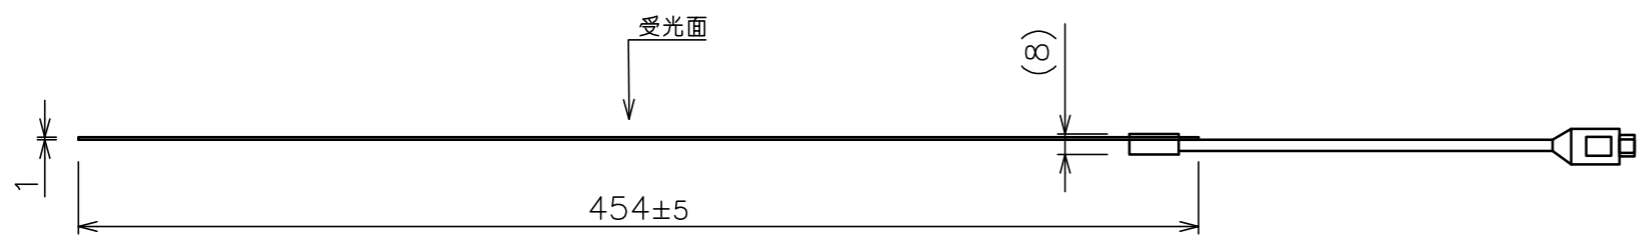

樹脂ハトメ
大×2, 小×4

コンパクトソーラーシート

コンパクトソーラーシート

商品型式	GSS-1004N-A
最大出力 (Pmax)	4.2W
最大出力動作電圧 (Vpm)	4.4V
最大出力動作電流 (Ipm)	0.95A
開放電圧 (Voc)	6.4V
外形寸法	454×228×t1(突起部除く)
質量	約0.1kg
付属品	収納袋(紐付き)×1

防水LEDチャージャー

商品型式	G-L03
バッテリー種類	リチウムイオンバッテリー
電池容量	5200mAh/DC3.7V
公称出力	最大2.1A/DC5V
充電時間	ソーラーシート(4.2W): 約8時間 USB(DC5V/2A): 約4時間 USB(DC5V/1A): 約6時間
使用可能時間	白色LED(Low): 約72時間 白色LED(Medium): 約10時間 白色LED(High 350lm): 約5時間 白色LED(点滅): 約20時間
外形寸法	φ37×L262
質量	約0.2kg
防水性	IP68
付属品	USBコード(L=600)×1(データの送受信はできません) ストラップ×1

*公称値は保証する値ではありません

付属品

防水LEDチャージャー

ストラップ

USBコード L=約600mm

収納袋 紐付き