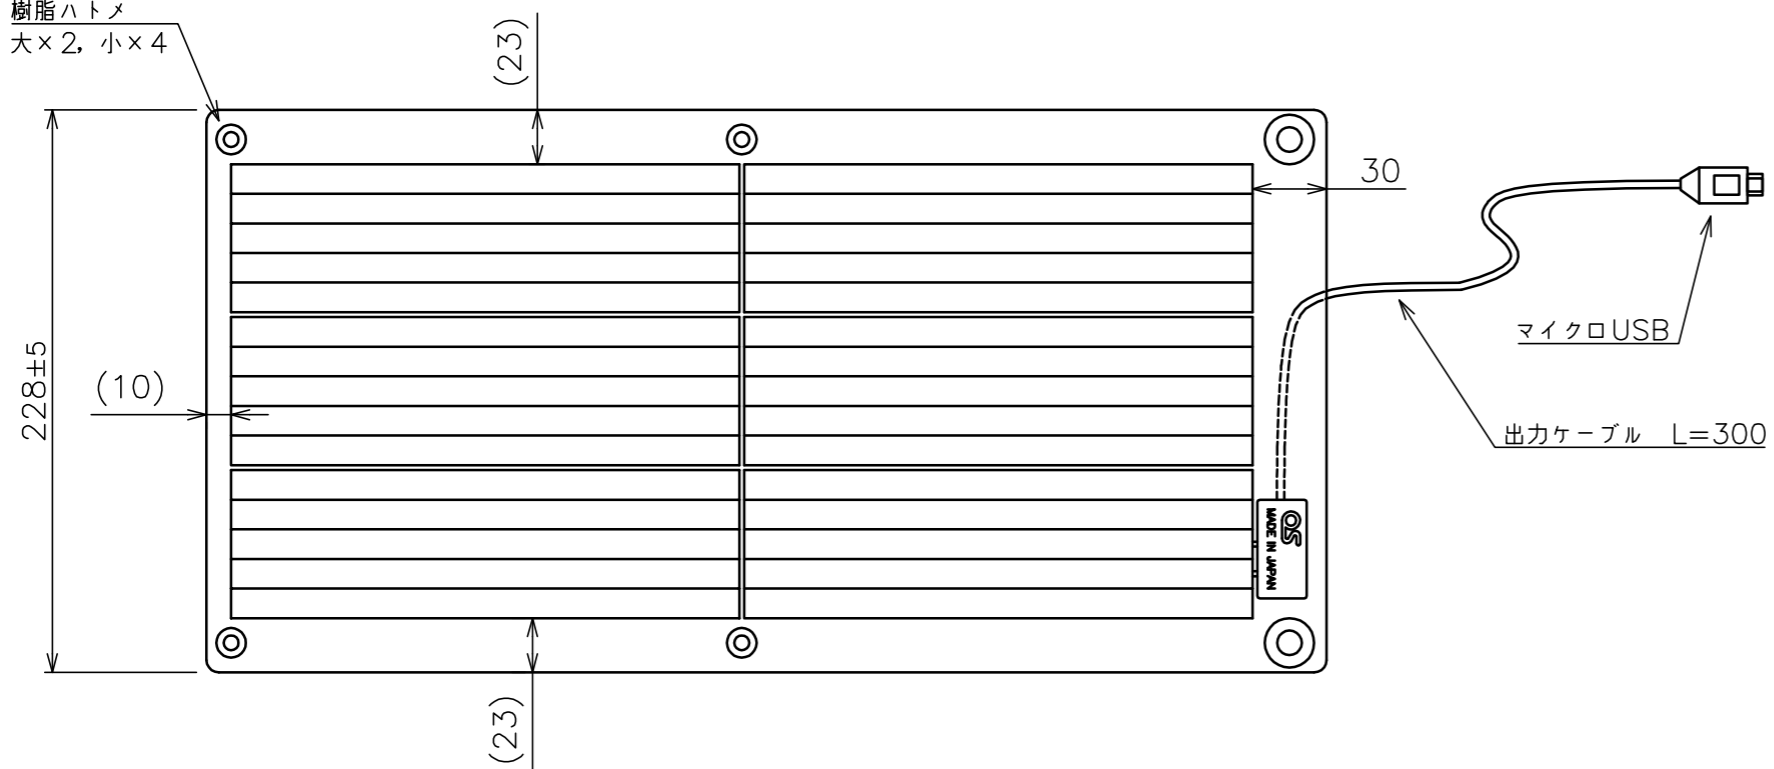

樹脂ハトメ
大×2, 小×4

コンパクトソーラーシート

コンパクトソーラーシート

商品型式	GSS-1004N-A
最大出力 (Pmax)	4.2W
最大出力動作電圧 (Vpm)	4.4V
最大出力動作電流 (Ipm)	0.95A
開放電圧 (Voc)	6.4V
外形寸法	454×228×t1(突起部除く)
質量	約0.1kg
付属品	収納袋(紐付き)×1

防水LEDチャージャー

商品型式	G-L03
バッテリー種類	リチウムイオンバッテリー
電池容量	5200mAh/DC3.7V
公称出力	最大2.1A/DC5V
充電時間	ソーラーシート(4.2W): 約8時間 USB(DC5V/2A): 約4時間 USB(DC5V/1A): 約6時間
使用可能時間	白色LED(Low): 約72時間 白色LED(Medium): 約10時間 白色LED(High 350lm): 約5時間 白色LED(点滅): 約20時間
外形寸法	φ37×L262
質量	約0.2kg
防水性	IP68
付属品	USBコード(L=600)×1(データの送受信はできません) ストラップ×1

*公称値は保証する値ではありません

付属品

防水LEDチャージャー

ストラップ

USBコード L=約600mm

収納袋 紐付き