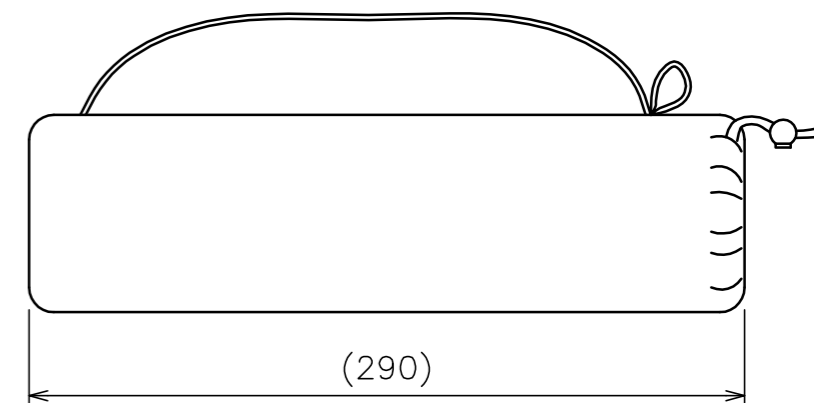

樹脂ハトメ
大×2, 小×4

コンパクトソーラーシート

コンパクトソーラーシート

商品型式	GSS-1004N-A
最大出力 (Pmax)	4.2W
最大出力動作電圧 (Vpm)	4.4V
最大出力動作電流 (Ipm)	0.95A
開放電圧 (Voc)	6.4V
外形寸法	454×228×t1(突起部除く)
質量	約0.1kg
付属品	収納袋(紐付き)×1

防水LEDチャージャー

商品型式	G-L03
バッテリー種類	リチウムイオンバッテリー
電池容量	5200mAh/DC3.7V
公称出力	最大2.1A/DC5V
充電時間	ソーラーシート(4.2W): 約8時間 USB(DC5V/2A): 約4時間 USB(DC5V/1A): 約6時間
使用可能時間	白色LED(Low): 約72時間 白色LED(Medium): 約10時間 白色LED(High 350lm): 約5時間 白色LED(点滅): 約20時間
外形寸法	φ37×L262
質量	約0.2kg
防水性	IP68
付属品	USBコード(L=600)×1(データの送受信はできません) ストラップ×1

*公称値は保証する値ではありません

付属品

防水LEDチャージャー

ストラップ

USBコード L=約600mm

収納袋 紐付き