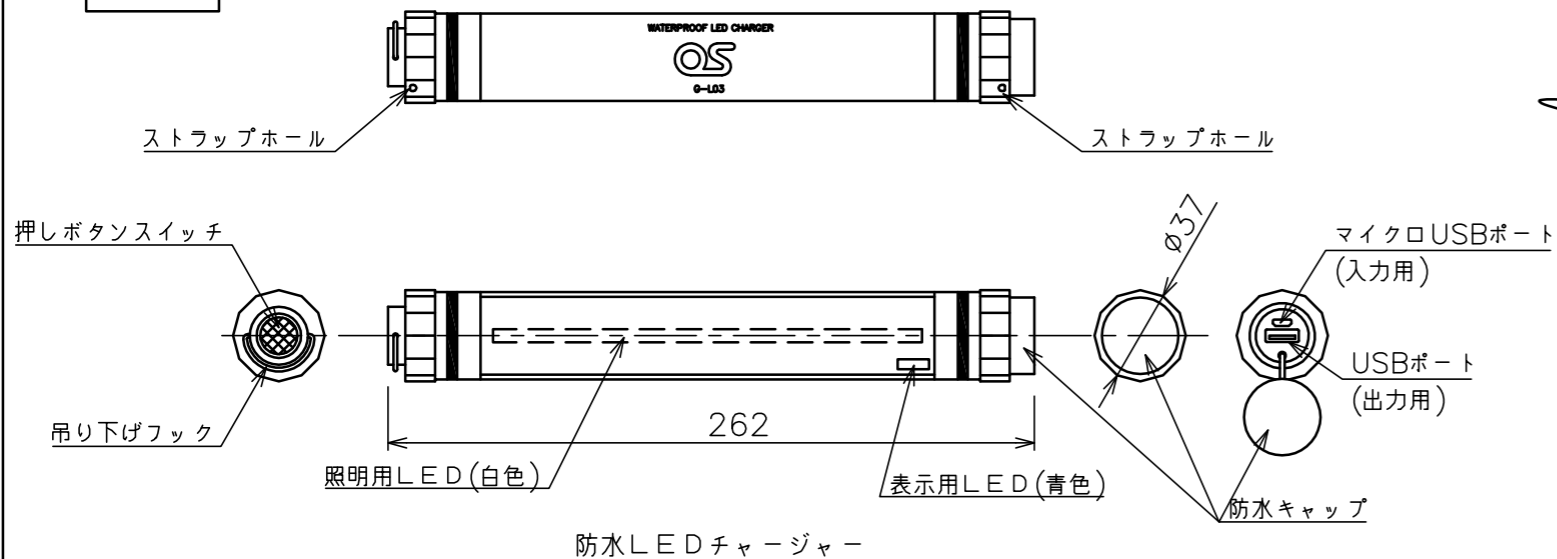

樹脂ハトメ
大×2, 小×4

コンパクトソーラーシート

コンパクトソーラーシート

商品型式	GSS-1004N-A
最大出力 (Pmax)	4.2W
最大出力動作電圧 (Vpm)	4.4V
最大出力動作電流 (Ipm)	0.95A
開放電圧 (Voc)	6.4V
外形寸法	454×228×t1(突起部除く)
質量	約0.1kg
付属品	収納袋(紐付き)×1

防水LEDチャージャー

商品型式	G-L03
バッテリー種類	リチウムイオンバッテリー
電池容量	5200mAh/DC3.7V
公称出力	最大2.1A/DC5V
充電時間	ソーラーシート(4.2W): 約8時間 USB(DC5V/2A): 約4時間 USB(DC5V/1A): 約6時間
使用可能時間	白色LED(Low): 約72時間 白色LED(Medium): 約10時間 白色LED(High 350lm): 約5時間 白色LED(点滅): 約20時間
外形寸法	φ37×L262
質量	約0.2kg
防水性	IP68
付属品	USBコード(L=600)×1(データの送受信はできません) ストラップ×1

*公称値は保証する値ではありません

付属品

防水LEDチャージャー

ストラップ

USBコード L=約600mm

収納袋 紐付き