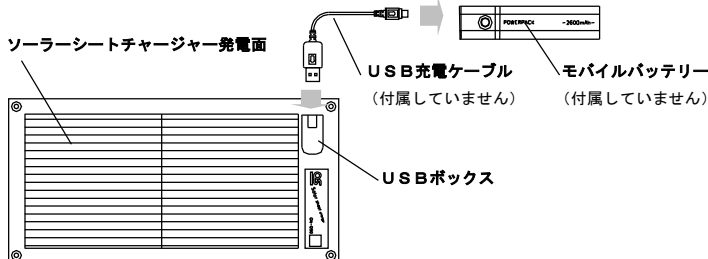

2. モバイルバッテリーを充電する

- ①ソーラーシートチャージャーの発電面を太陽光に向けて広げます。
- ②USBボックスのキャップを開き、モバイルバッテリーに対応したUSB充電ケーブルをUSBコネクタに接続します。
- ③USB充電ケーブルをモバイルバッテリーに接続すると充電が始まります。