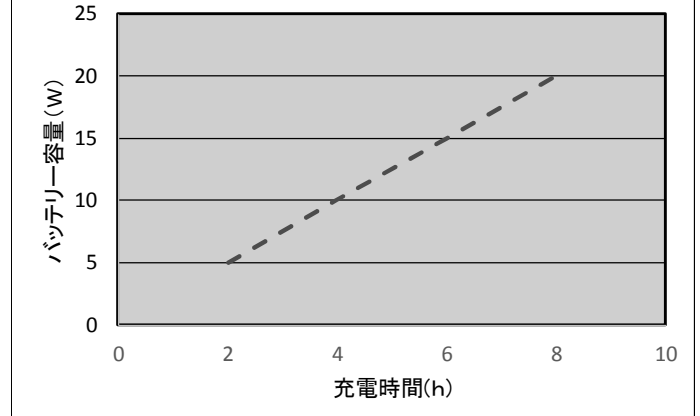

充電時間の目安

-6-

使用方法

1. スマートフォンを充電する

- ①ソーラーシートチャージャーの発電面を太陽光に向けて広げます。
- ②USBボックスのキャップを開き、スマートフォンに対応したUSB充電ケーブルをUSBコネクタに接続します。
- ③USB充電ケーブルをスマートフォンに接続すると充電が始まります。