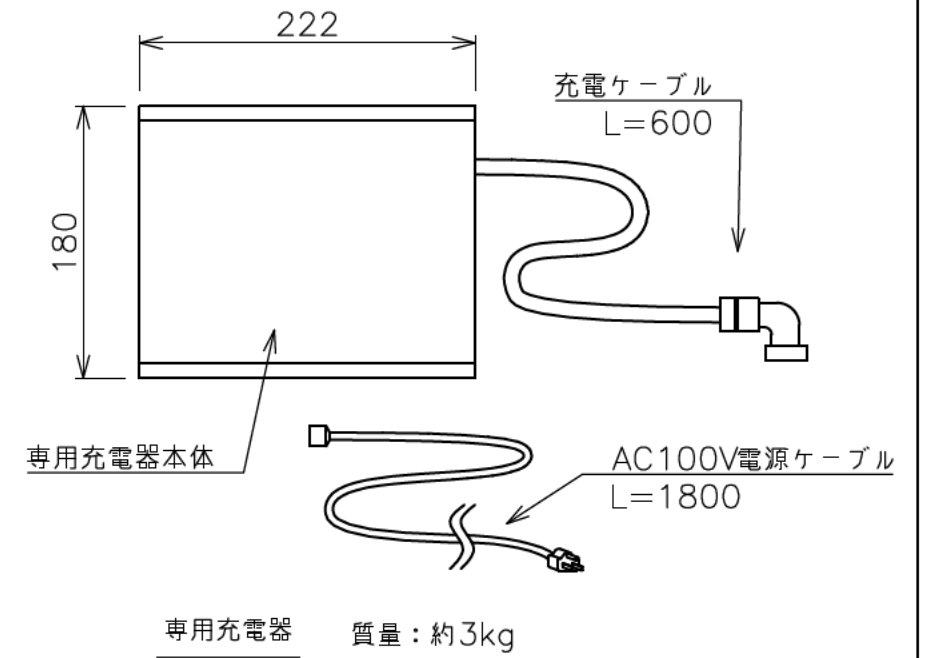

標準付属品

本体質量: 約18kg