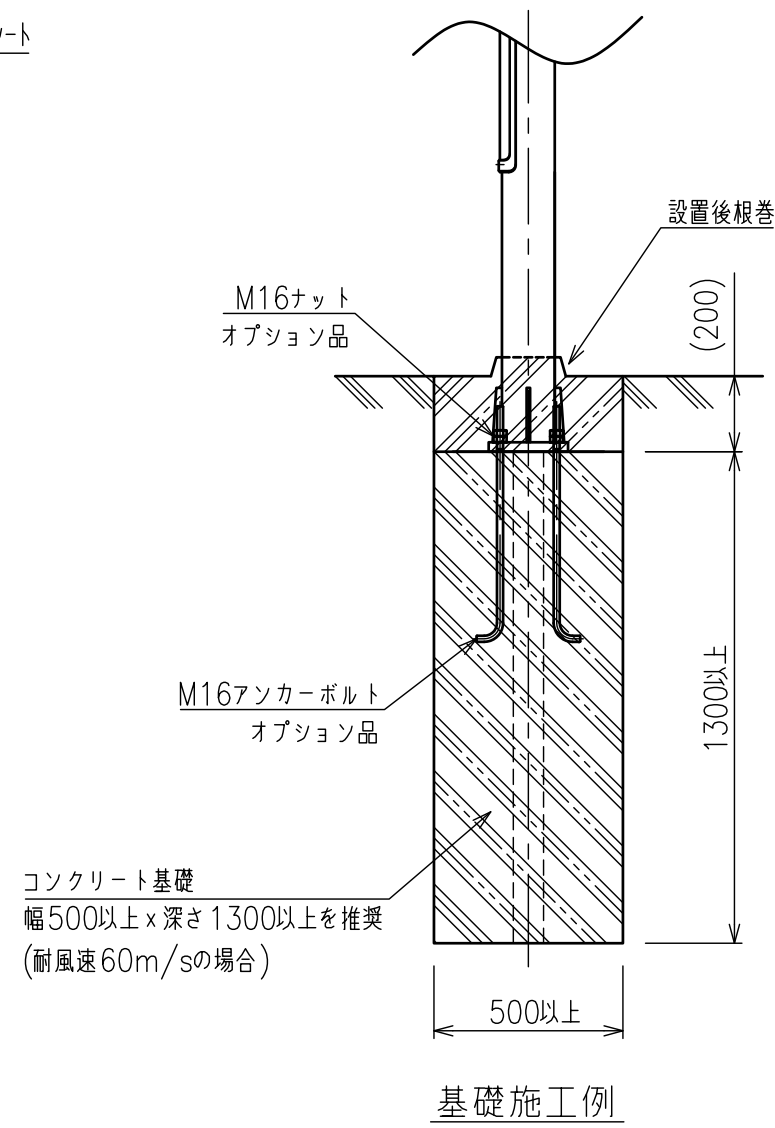

発電能力	250W
電池容量	1024Wh
照明消費電力	20W
表面処理	溶融亜鉛メッキ処理
製品質量	約150kg

※アンカーセットについては、付属していません