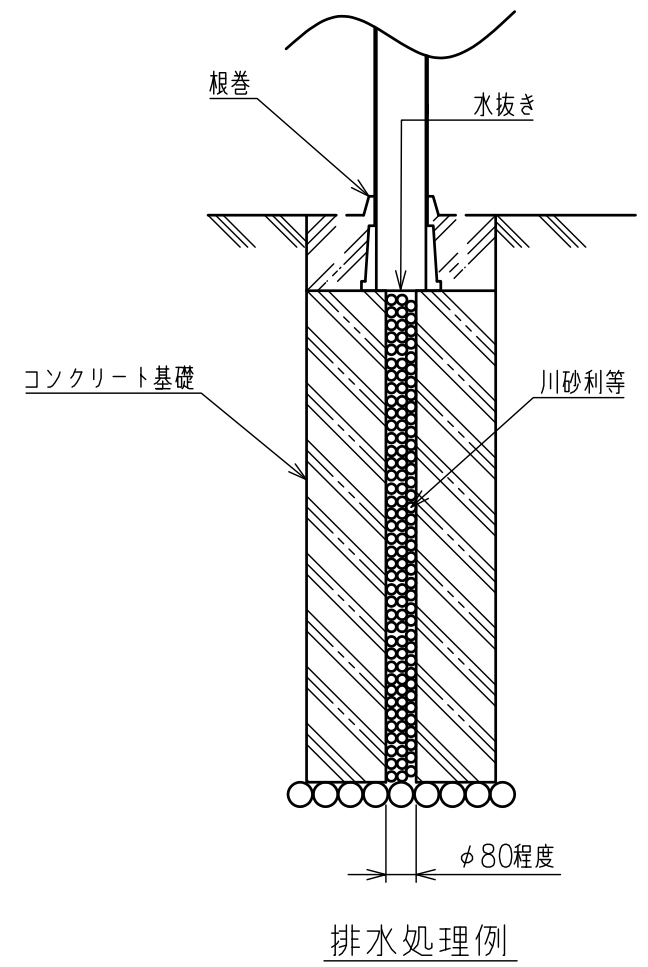

発電能力	250W
電池容量	1024Wh
照明消費電力	20W
表面処理	溶融亜鉛メッキ処理
製品質量	約150kg

※アンカーセットについては、付属していません