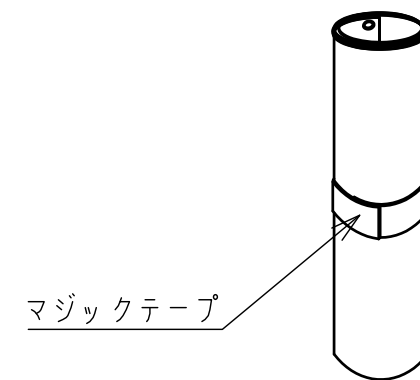

最大発電能力	8.1W
最大出力電力	7.3W
最大出力電圧	5.0V
外形寸法	520×330×t0.8(突起部除く)
質量	約0.21kg
防水性能	IP65/IPX4(USB部)
付属品	収納袋(紐付き)×1

※発電能力は、セル単体の値です。  
 ※上記数値は日射量により変動する為、保証値ではありません。

巻き取り収納時

収納袋 (紐付き)