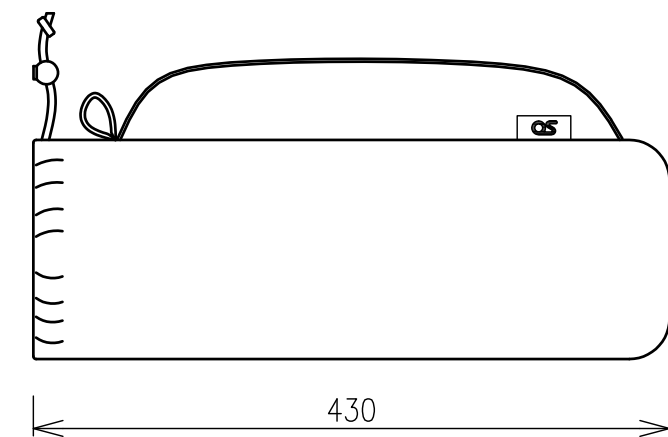

最大発電能力	8.1W
最大出力電力	7.3W
最大出力電圧	5.0V
外形寸法	520×330×t0.8(突起部除く)
質量	約0.21kg
防水性能	IP65/IPX4(USB部)
付属品	収納袋(紐付き)×1

※発電能力は、セル単体の値です。  
 ※上記数値は日射量により変動する為、保証値ではありません。

巻き取り収納時

収納袋 (紐付き)