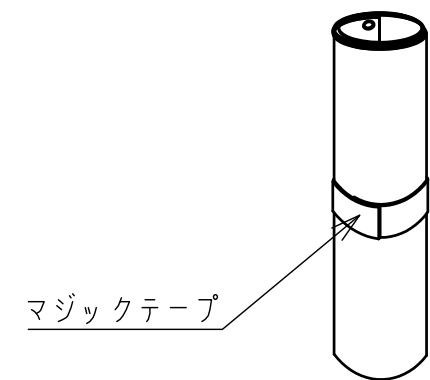

最大発電能力	16.2W
最大出力電力	10W
最大出力電圧	5.0V
外形寸法	936×330×t0.8(突起部除く)
質量	約0.36kg
防水性能	IP65/IPX4(USB部)
付属品	収納袋(紐付き)×1

*発電能力は、セル単体の値です。
 *上記数値は日射量により変動する為、保証値ではありません。

巻き取り収納時

収納袋 (紐付き)