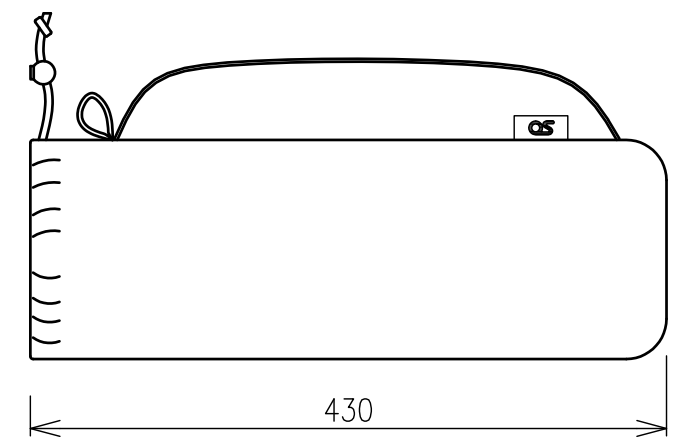

最大発電能力	16.2W
最大出力電力	10W
最大出力電圧	5.0V
外形寸法	936×330×t0.8(突起部除く)
質量	約0.36kg
防水性能	IP65/IPX4(USB部)
付属品	収納袋(紐付き)×1

*発電能力は、セル単体の値です。
 *上記数値は日射量により変動する為、保証値ではありません。

巻き取り収納時

収納袋 (紐付き)