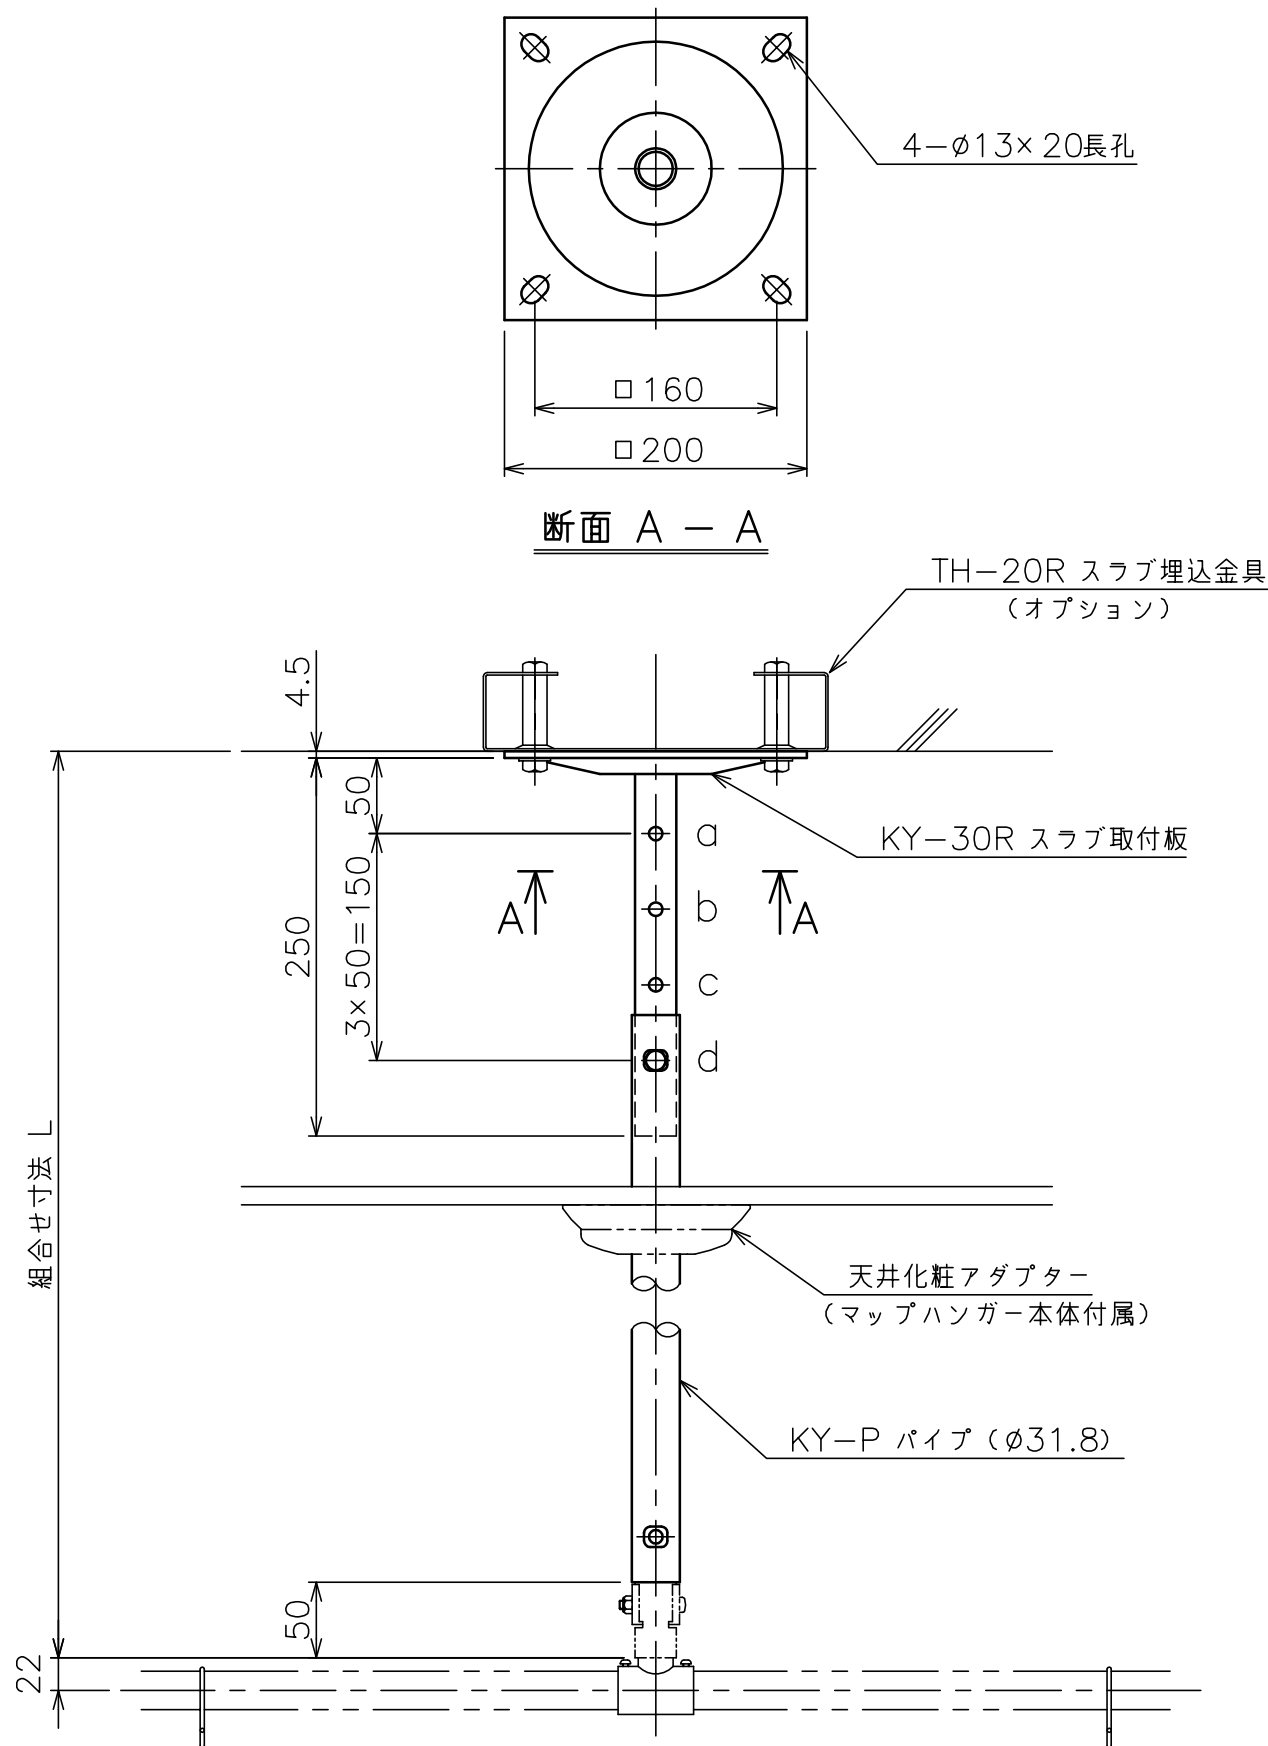

標準付属品

名 称	数 量
ボルトセット	1

パイプセット MH-PS (スラブ取付板・パイプのセット)

型 式	組合せ寸法 L				質 量 (kg)
	a	b	c	d	
MH-P050S	500	550	600	650	2.4
MH-P070S	700	750	800	850	2.7
MH-P090S	900	950	1000	1050	3.0
MH-P110S	1100	1150	1200	1250	3.3

スラブ取付板

塗 装 色	日塗工25-80B相当オフホワイト色
材 質	SPHC,STK400
質 量	1.7kg

パイプ

塗 装 色	日塗工25-80B相当オフホワイト色
材 質	STKM11A