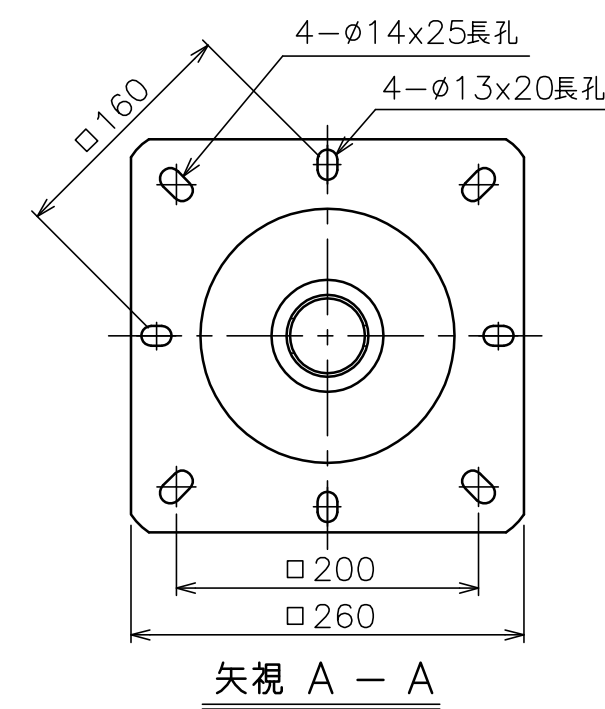

標準付属品

名 称	数 量
天井化粧アダプター	1
ディスプレイ取付ビス	1式

パイプセット TH-PAS[K] (別売) (スラブ取付板・パイプのセット)

型 式	組合せ寸法 L			
	a	b	c	d
TH-PA0400S[K]	—	450	500	550
TH-PA0550S[K]	550	600	650	700
TH-PA0700S[K]	700	750	800	850
TH-PA0850S[K]	850	900	950	1000
TH-PA1000S[K]	1000	1050	1100	1150
TH-PA1150S[K]	1150	1200	1250	1300
TH-PA1300S[K]	1300	1350	1400	1450
TH-PA1450S[K]	1450	1500	1550	1600

塗 装 色	TH-220LD01 日塗工 25-90C相当アイボリー色
	TH-220LD02 日塗工 N-30相当ブラック色
主 要 材 質	SPCC (本体)
質 量	2.0kg (本体のみ)
最大搭載荷重	0.15kN (15kgf)
備 考	RoHS対応品

注 記
1. 取付けベースはVESA規格に準拠しております。