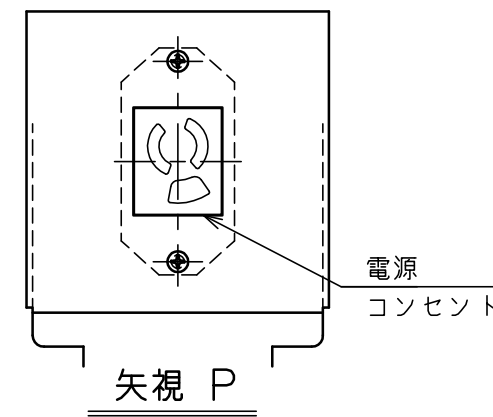

標準付属品

名 称	数 量
天井化粧アダプター	1
ディスプレイ取付ビス	1式

パイプセット TH-PAS[K] (別売) (スラブ取付板・パイプのセット)

型 式	組合せ寸法 L			
	a	b	c	d
TH-PA0400S[K]	—	450	500	550
TH-PA0550S[K]	550	600	650	700
TH-PA0700S[K]	700	750	800	850
TH-PA0850S[K]	850	900	950	1000
TH-PA1000S[K]	1000	1050	1100	1150
TH-PA1150S[K]	1150	1200	1250	1300
TH-PA1300S[K]	1300	1350	1400	1450
TH-PA1450S[K]	1450	1500	1550	1600

塗 装 色	TH-220LD01 日塗工 25-90C相当アイボリー色
	TH-220LD02 日塗工 N-30相当ブラック色
主 要 材 質	SPCC (本体)
質 量	2.0kg (本体のみ)
最大搭載荷重	0.15kN (15kgf)
備 考	RoHS対応品

注 記
1. 取付けベースはVESA規格に準拠しております。