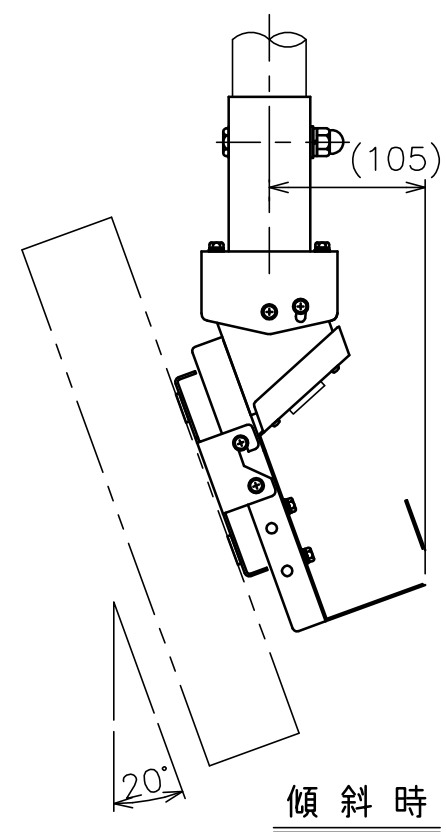

標準付属品

名 称	数 量
天井化粧アダプター	1
ディスプレイ取付ビス	1式

パイプセット TH-PAS[K] (別売) (スラブ取付板・パイプのセット)

型 式	組合せ寸法 L			
	a	b	c	d
TH-PA0400S[K]	—	450	500	550
TH-PA0550S[K]	550	600	650	700
TH-PA0700S[K]	700	750	800	850
TH-PA0850S[K]	850	900	950	1000
TH-PA1000S[K]	1000	1050	1100	1150
TH-PA1150S[K]	1150	1200	1250	1300
TH-PA1300S[K]	1300	1350	1400	1450
TH-PA1450S[K]	1450	1500	1550	1600

塗 装 色	TH-220LD01 日塗工 25-90C相当アイボリー色
	TH-220LD02 日塗工 N-30相当ブラック色
主 要 材 質	SPCC (本体)
質 量	2.0kg (本体のみ)
最大搭載荷重	0.15kN (15kgf)
備 考	RoHS対応品

注 記
1. 取付けベースはVESA規格に準拠しております。