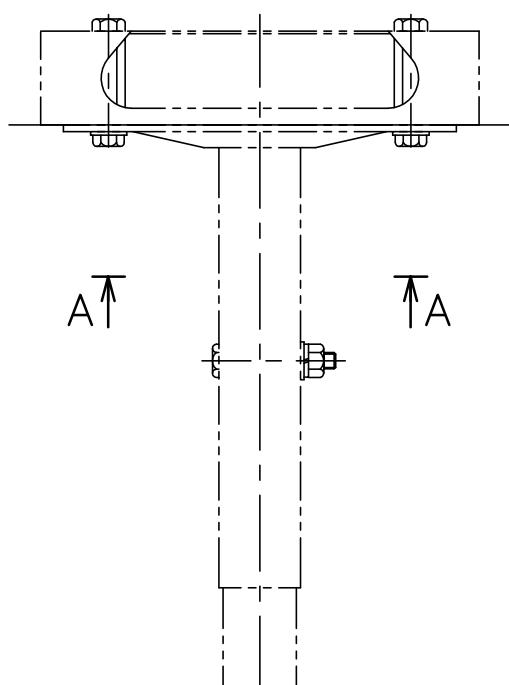

標準付属品

名 称	数 量
天井化粧アダプター	1
ディスプレイ取付ビス	1式

パイプセット TH-PAS[K] (別売) (スラブ取付板・パイプのセット)

型 式	組合せ寸法 L			
	a	b	c	d
TH-PA0400S[K]	—	450	500	550
TH-PA0550S[K]	550	600	650	700
TH-PA0700S[K]	700	750	800	850
TH-PA0850S[K]	850	900	950	1000
TH-PA1000S[K]	1000	1050	1100	1150
TH-PA1150S[K]	1150	1200	1250	1300
TH-PA1300S[K]	1300	1350	1400	1450
TH-PA1450S[K]	1450	1500	1550	1600

塗 装 色	TH-220LD01 日塗工 25-90C相当アイボリー色
	TH-220LD02 日塗工 N-30相当ブラック色
主 要 材 質	SPCC (本体)
質 量	2.0kg (本体のみ)
最大搭載荷重	0.15kN (15kgf)
備 考	RoHS対応品

注 記
1. 取付けベースはVESA規格に準拠しております。