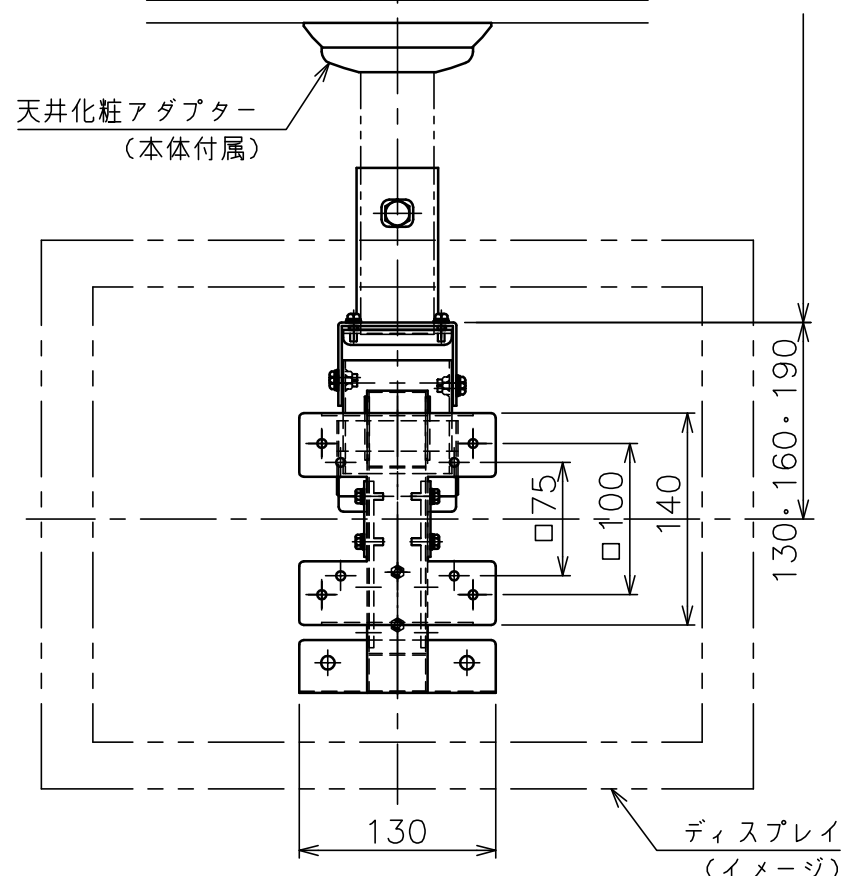

標準付属品

名 称	数 量
天井化粧アダプター	1
ディスプレイ取付ビス	1式

パイプセット TH-PAS[K] (別売) (スラブ取付板・パイプのセット)

型 式	組合せ寸法 L			
	a	b	c	d
TH-PA0400S[K]	—	450	500	550
TH-PA0550S[K]	550	600	650	700
TH-PA0700S[K]	700	750	800	850
TH-PA0850S[K]	850	900	950	1000
TH-PA1000S[K]	1000	1050	1100	1150
TH-PA1150S[K]	1150	1200	1250	1300
TH-PA1300S[K]	1300	1350	1400	1450
TH-PA1450S[K]	1450	1500	1550	1600

塗 装 色	TH-220LD01 日塗工 25-90C相当アイボリー色
	TH-220LD02 日塗工 N-30相当ブラック色
主 要 材 質	SPCC (本体)
質 量	2.0kg (本体のみ)
最大搭載荷重	0.15kN (15kgf)
備 考	RoHS対応品

注 記
1. 取付けベースはVESA規格に準拠しております。