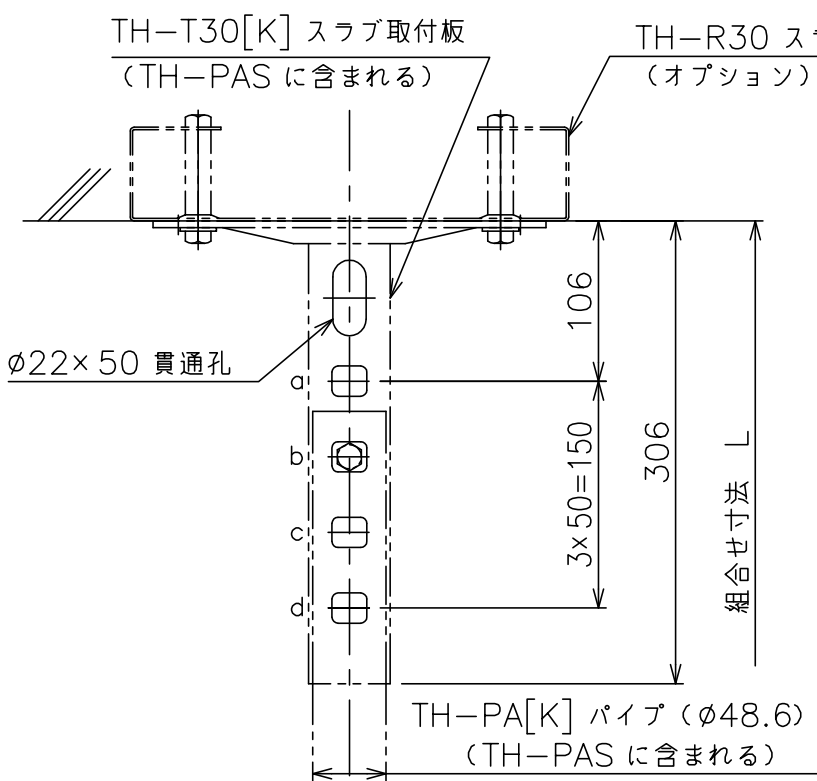

標準付属品

名 称	数 量
天井化粧アダプター	1
ディスプレイ取付ビス	1式

パイプセット TH-PAS[K] (別売) (スラブ取付板・パイプのセット)

型 式	組合せ寸法 L			
	a	b	c	d
TH-PA0400S[K]	—	450	500	550
TH-PA0550S[K]	550	600	650	700
TH-PA0700S[K]	700	750	800	850
TH-PA0850S[K]	850	900	950	1000
TH-PA1000S[K]	1000	1050	1100	1150
TH-PA1150S[K]	1150	1200	1250	1300
TH-PA1300S[K]	1300	1350	1400	1450
TH-PA1450S[K]	1450	1500	1550	1600

塗 装 色	TH-220LD01 日塗工 25-90C相当アイボリー色
	TH-220LD02 日塗工 N-30相当ブラック色
主 要 材 質	SPCC (本体)
質 量	2.0kg (本体のみ)
最大搭載荷重	0.15kN (15kgf)
備 考	RoHS対応品

注 記
1. 取付けベースはVESA規格に準拠しております。