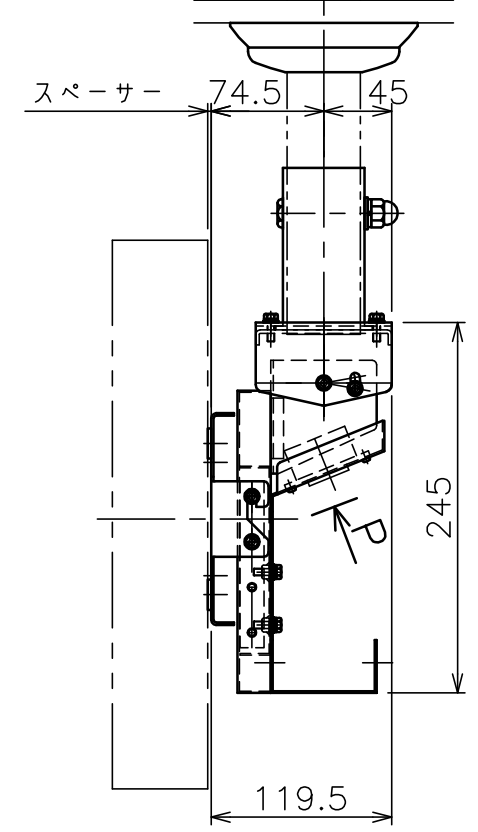

標準付属品

名 称	数 量
天井化粧アダプター	1
ディスプレイ取付ビス	1式

パイプセット TH-PAS[K] (別売) (スラブ取付板・パイプのセット)

型 式	組合せ寸法 L			
	a	b	c	d
TH-PA0400S[K]	—	450	500	550
TH-PA0550S[K]	550	600	650	700
TH-PA0700S[K]	700	750	800	850
TH-PA0850S[K]	850	900	950	1000
TH-PA1000S[K]	1000	1050	1100	1150
TH-PA1150S[K]	1150	1200	1250	1300
TH-PA1300S[K]	1300	1350	1400	1450
TH-PA1450S[K]	1450	1500	1550	1600

塗 装 色	TH-220LD01 日塗工 25-90C相当アイボリー色
	TH-220LD02 日塗工 N-30相当ブラック色
主 要 材 質	SPCC (本体)
質 量	2.0kg (本体のみ)
最大搭載荷重	0.15kN (15kgf)
備 考	RoHS対応品

注 記
1. 取付けベースはVESA規格に準拠しております。