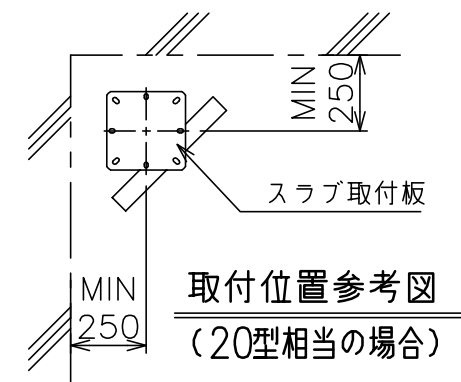

標準付属品

名 称	数 量
天井化粧アダプター	1
ディスプレイ取付ビス	1式

パイプセット TH-PAS[K] (別売) (スラブ取付板・パイプのセット)

型 式	組合せ寸法 L			
	a	b	c	d
TH-PA0400S[K]	—	450	500	550
TH-PA0550S[K]	550	600	650	700
TH-PA0700S[K]	700	750	800	850
TH-PA0850S[K]	850	900	950	1000
TH-PA1000S[K]	1000	1050	1100	1150
TH-PA1150S[K]	1150	1200	1250	1300
TH-PA1300S[K]	1300	1350	1400	1450
TH-PA1450S[K]	1450	1500	1550	1600

塗 装 色	TH-220LD01 日塗工 25-90C相当アイボリー色
	TH-220LD02 日塗工 N-30相当ブラック色
主 要 材 質	SPCC (本体)
質 量	2.0kg (本体のみ)
最大搭載荷重	0.15kN (15kgf)
備 考	RoHS対応品

注 記
1. 取付けベースはVESA規格に準拠しております。