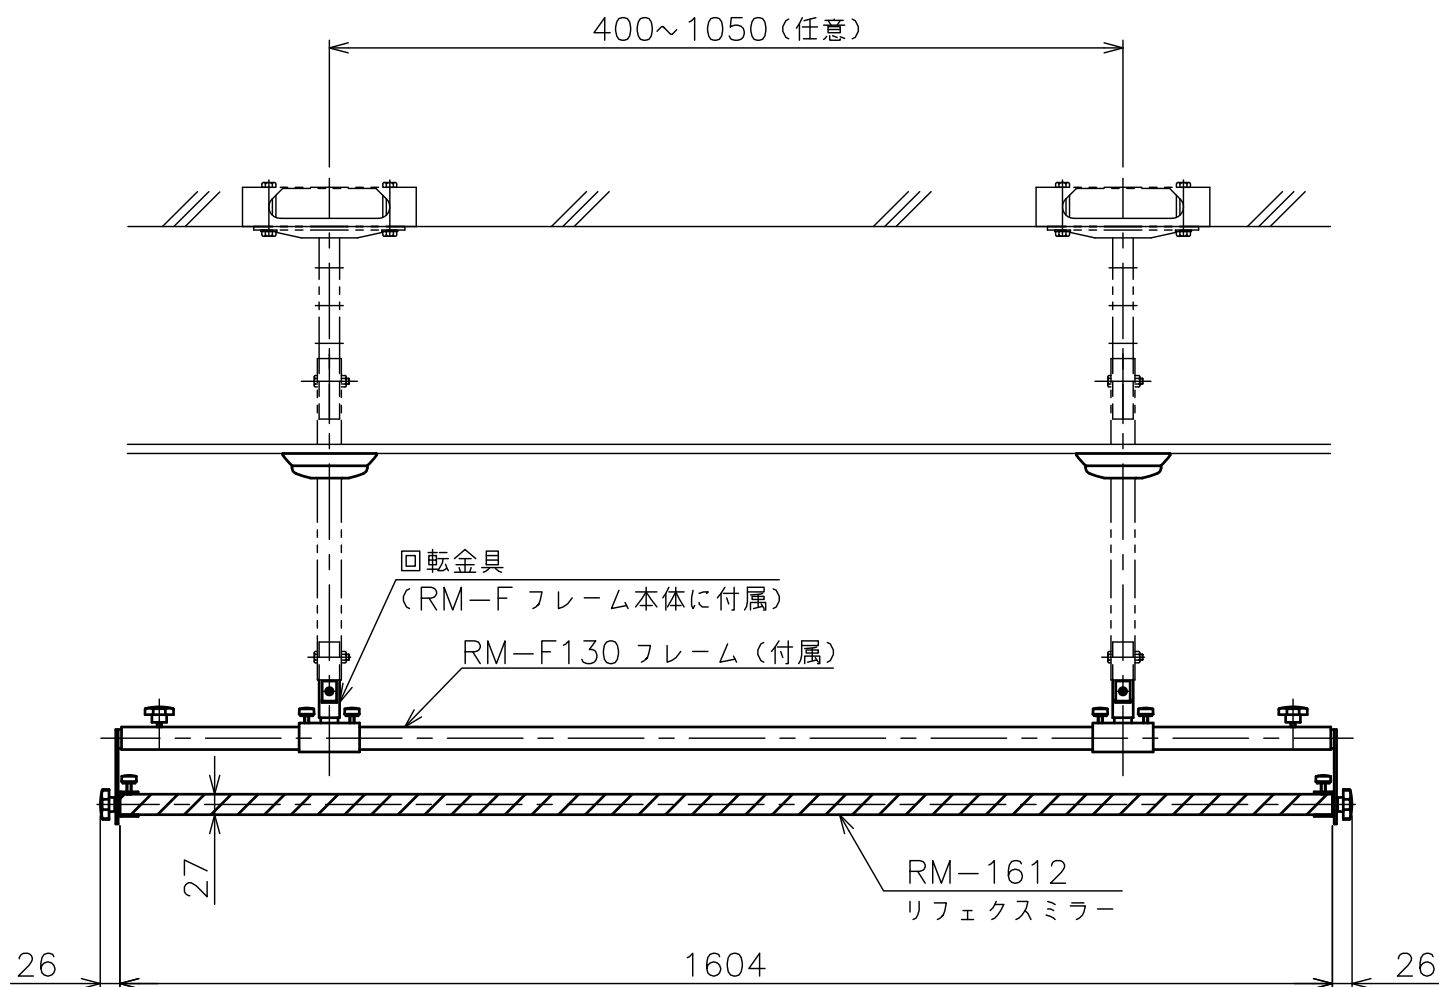

標準付属品

名 称	数 量
天井化粧アダプター	2
回転金具	2

パイプセット RM-PS (別売) (スラブ取付板・パイプのセット)

型 式	組合せ寸法 L			
	a	b	c	d
RM-P050S	500	550	600	650
RM-P070S	700	750	800	850
RM-P090S	900	950	1000	1050
RM-P110S	1100	1150	1200	1250

ミラー RM-1612

鏡 面	透明ポリエステルフィルム (裏面アルミニウム蒸着)
裏 材	硬質ウレタンボード
質 量	5.8kg
品 種	軽量タイプ (一般用)
反 射 率	87%
適用フレーム型式	RM-F130
備 考	

フレーム RM-F130

塗 装 色	日塗IN-30相当ブラック色
主 要 材 質	STKR400,SS400
質 量	6.2kg
備 考	