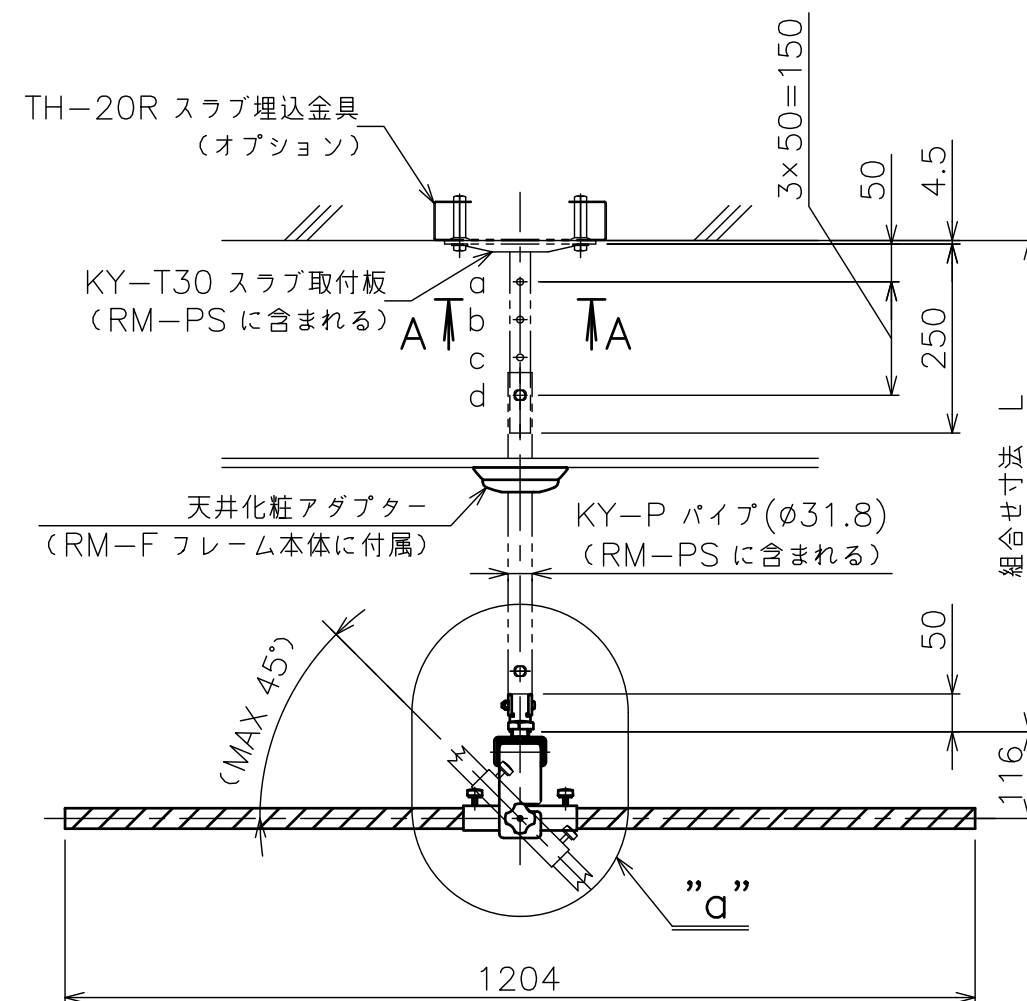

標準付属品

名 称	数 量
天井化粧アダプター	2
回転金具	2

パイプセット RM-PS (別売) (スラブ取付板・パイプのセット)

型 式	組合せ寸法 L			
	a	b	c	d
RM-P050S	500	550	600	650
RM-P070S	700	750	800	850
RM-P090S	900	950	1000	1050
RM-P110S	1100	1150	1200	1250

ミラー RM-1612

鏡 面	透明ポリエステルフィルム (裏面アルミニウム蒸着)
裏 材	硬質ウレタンボード
質 量	5.8kg
品 種	軽量タイプ (一般用)
反 射 率	87%
適用フレーム型式	RM-F130
備 考	

フレーム RM-F130

塗 装 色	日塗IN-30相当ブラック色
主 要 材 質	STKR400,SS400
質 量	6.2kg
備 考	