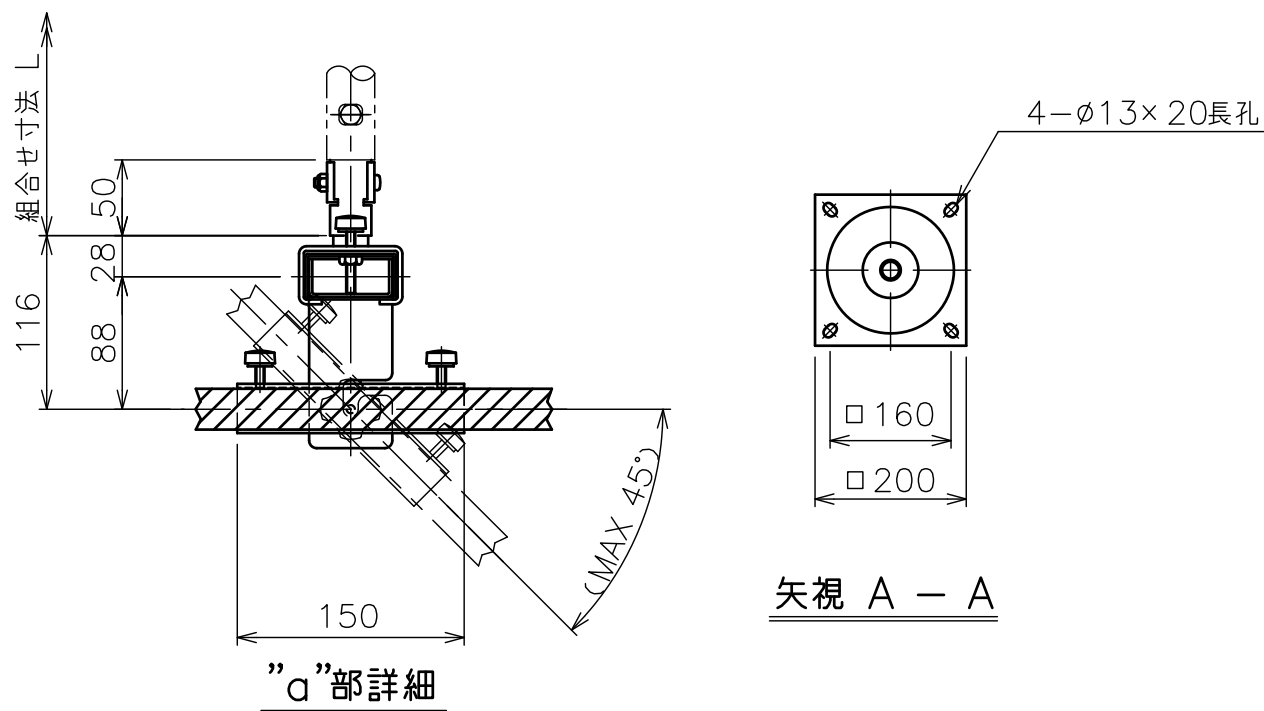

標準付属品

名 称	数 量
天井化粧アダプター	2
回転金具	2

パイプセット RM-PS (別売) (スラブ取付板・パイプのセット)

型 式	組合せ寸法 L			
	a	b	c	d
RM-P050S	500	550	600	650
RM-P070S	700	750	800	850
RM-P090S	900	950	1000	1050
RM-P110S	1100	1150	1200	1250

ミラー RM-1612

鏡 面	透明ポリエステルフィルム (裏面アルミニウム蒸着)
裏 材	硬質ウレタンボード
質 量	5.8kg
品 種	軽量タイプ (一般用)
反 射 率	87%
適用フレーム型式	RM-F130
備 考	

フレーム RM-F130

塗 装 色	日塗IN-30相当ブラック色
主 要 材 質	STKR400,SS400
質 量	6.2kg
備 考	