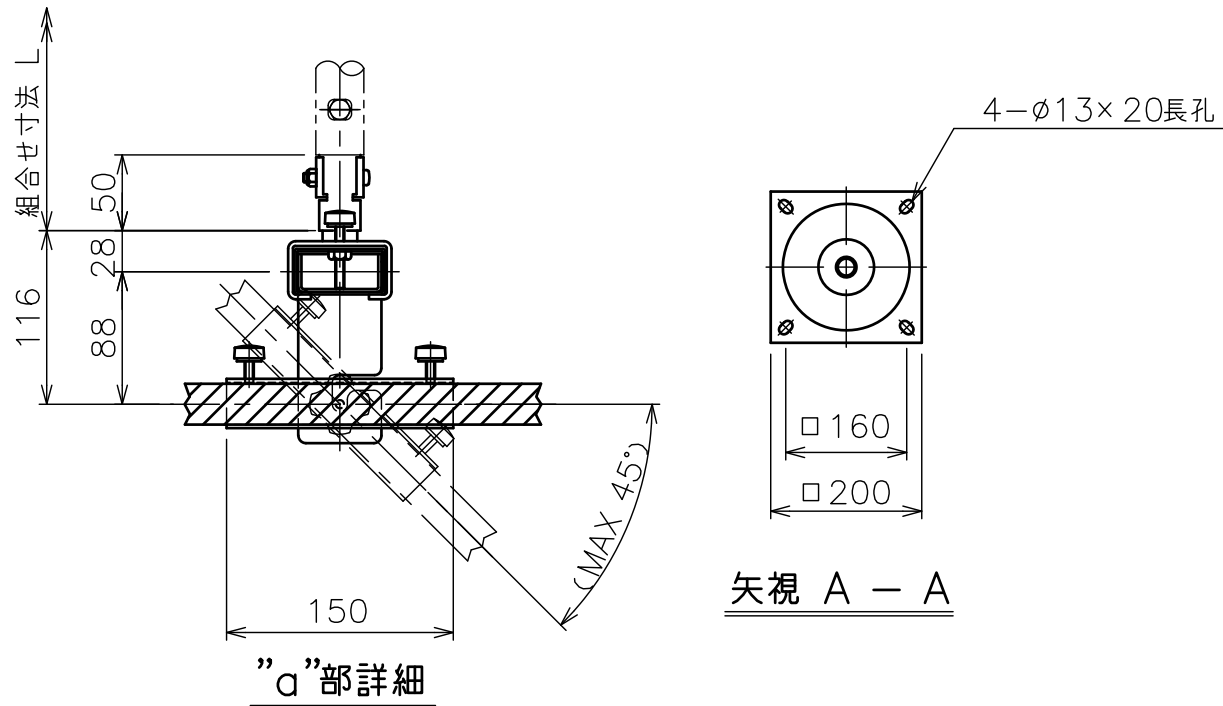

標準付属品	
名称	数量
天井化粧アダプター	2
回転金具	2

パイプセット RM-PS (別売) (スラブ取付板・パイプのセット)

型 式	組合せ寸法 L			
	a	b	c	d
RM-P050S	500	550	600	650
RM-P070S	700	750	800	850
RM-P090S	900	950	1000	1050
RM-P110S	1100	1150	1200	1250

ミラー RM-1614

鏡 面	透明ポリエステルフィルム (裏面アルミニウム蒸着)
裏 材	硬質ウレタンボード
質 量	6.6kg
品 種	軽量タイプ (一般用)
反 射 率	87%
適用フレーム型式	RM-F130
備 考	

フレーム RM-F130

塗 装 色	日塗IN-30相当ブラック色
主 要 材 質	STKR400,SS400
質 量	6.2kg
備 考	