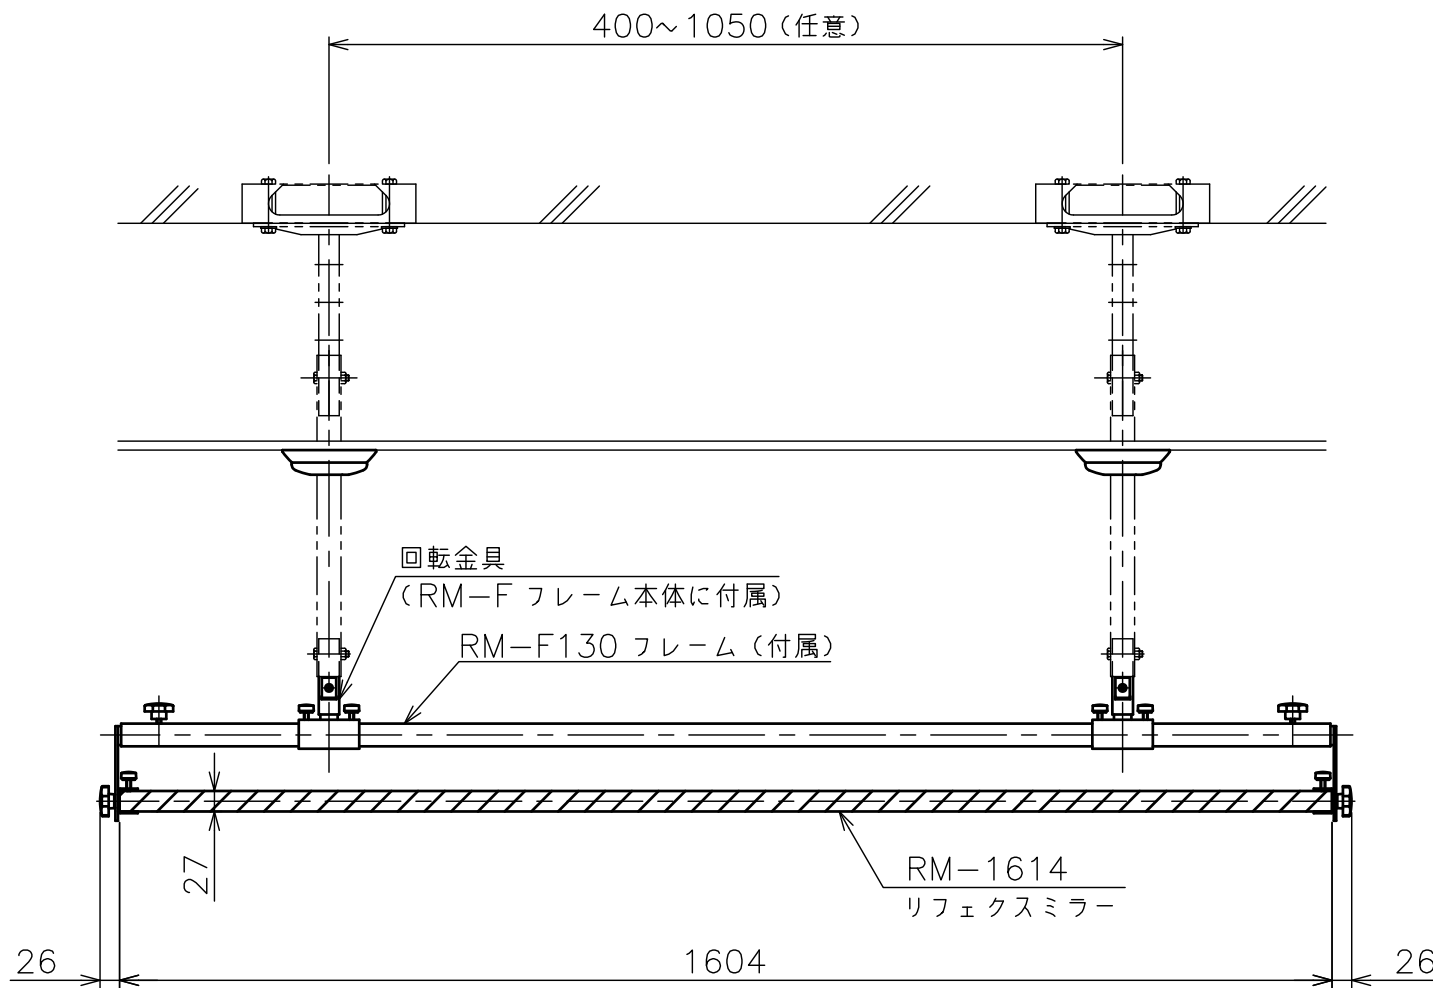

標準付属品	
名称	数量
天井化粧アダプター	2
回転金具	2

パイプセット RM-PS (別売) (スラブ取付板・パイプのセット)

型 式	組合せ寸法 L			
	a	b	c	d
RM-P050S	500	550	600	650
RM-P070S	700	750	800	850
RM-P090S	900	950	1000	1050
RM-P110S	1100	1150	1200	1250

ミラー RM-1614

鏡 面	透明ポリエステルフィルム (裏面アルミニウム蒸着)
裏 材	硬質ウレタンボード
質 量	6.6kg
品 種	軽量タイプ (一般用)
反 射 率	87%
適用フレーム型式	RM-F130
備 考	

フレーム RM-F130

塗 装 色	日塗IN-30相当ブラック色
主 要 材 質	STKR400,SS400
質 量	6.2kg
備 考	