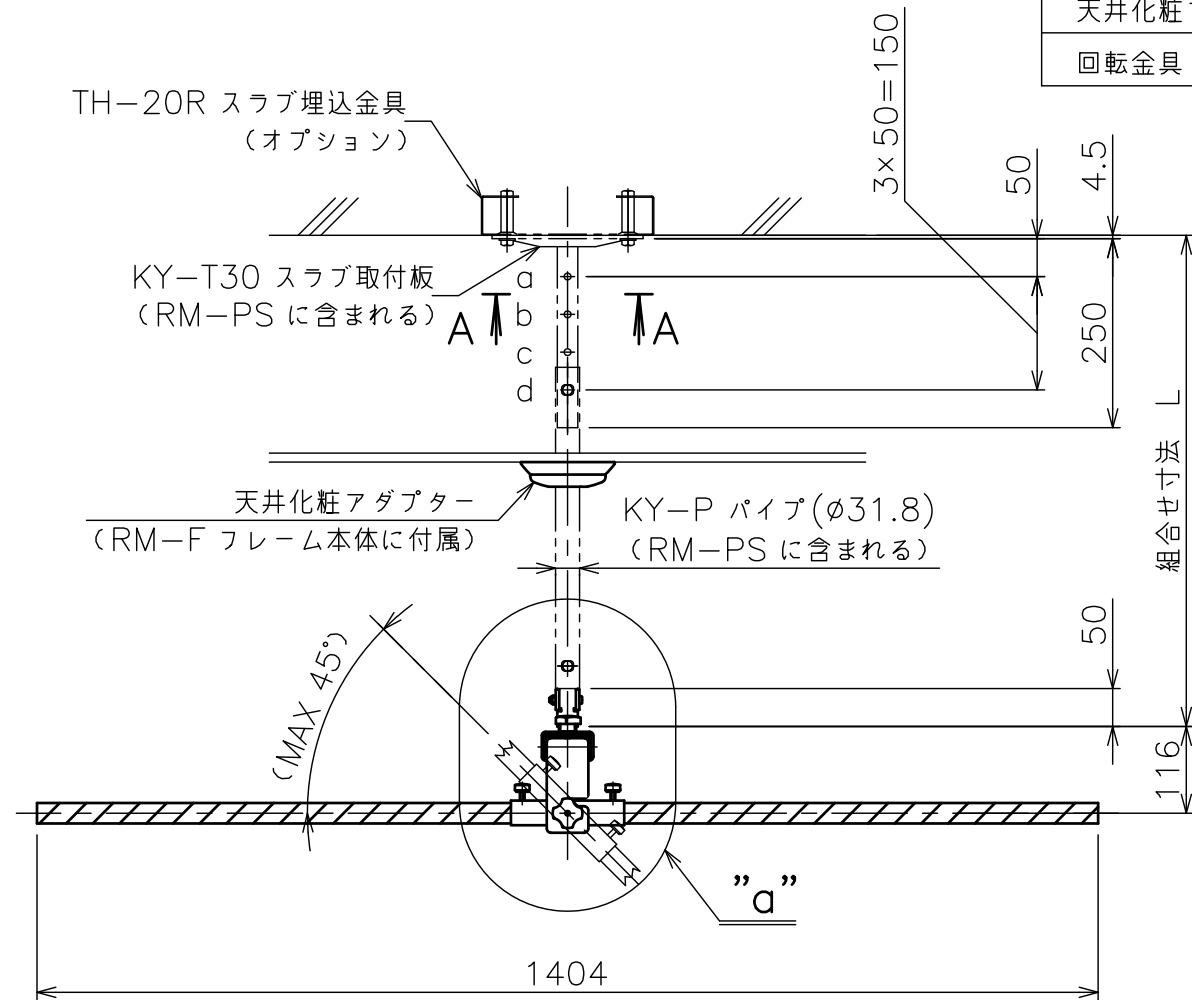

標準付属品	
名称	数量
天井化粧アダプター	2
回転金具	2

パイプセット RM-PS (別売) (スラブ取付板・パイプのセット)

型 式	組合せ寸法 L			
	a	b	c	d
RM-P050S	500	550	600	650
RM-P070S	700	750	800	850
RM-P090S	900	950	1000	1050
RM-P110S	1100	1150	1200	1250

ミラー RM-1614

鏡 面	透明ポリエステルフィルム (裏面アルミニウム蒸着)
裏 材	硬質ウレタンボード
質 量	6.6kg
品 種	軽量タイプ (一般用)
反 射 率	87%
適用フレーム型式	RM-F130
備 考	

フレーム RM-F130

塗 装 色	日塗IN-30相当ブラック色
主 要 材 質	STKR400,SS400
質 量	6.2kg
備 考	