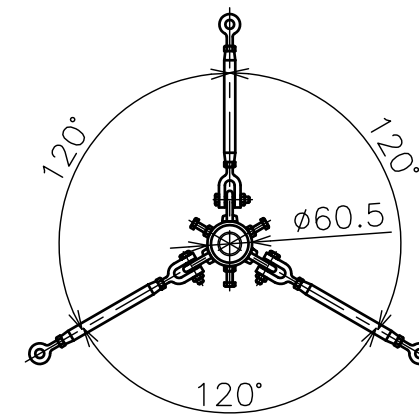

A-A方向矢視

B-B方向矢視

	回転傾斜式スクリーン (スラブ取付タイプ) (KK-R/KK-V/KA-V)	マップハンガー (MH)	天井吊下げミラー (RM)
品			

型式	KY-31A	
材質	金具類：スチール、ワイヤー：ステンレス	
塗装色	スラブ取付板：オフホワイト 振れ止め金具：ブラック	
本体質量	約4.1kg	
搭載質量	50kg	
セット内容	スラブ取付板 (KY-30R)	× 1
	振れ止め強化キット (FK-02)	× 1
	パイプ締付ボルトセット	× 1