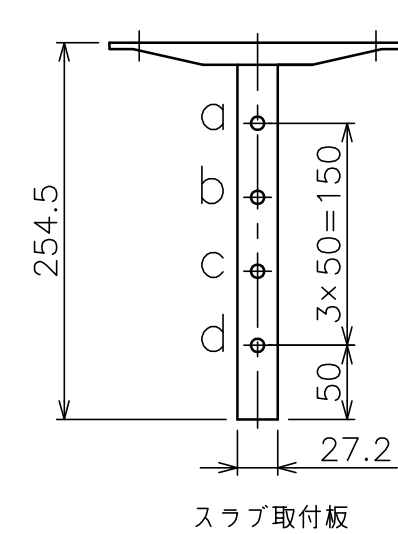

φ部拡大  
脱落防止ワイヤー、Rピン差し込み穴  
\*1 固定ボルト脱落防止用

天井化粧アダプター

12×φ7

360°

スラブ取付金具・パイプ組合せ寸法表L

取付穴	a	b	c	d
E	1094	1144	1194	1244
F	1119	1169	1219	1269

スラブ取付板

パイプ

塗 装 色	ブラック (アクリル樹脂塗装)
主 要 材 質	SPHC,STKM,SS400,PP樹脂
質 量	約4.2kg
搭 載 質 量	10kg
対応ディスプレイサイズ	15~32型 VESA規格 75×75,100×100,200×200
回転角度調整	360°
傾斜角度調整	20°
高さ調整	1094~1269 (25mm単位)
付 属 品	スラブ取付板 : 1 パイプ : 1 ディスプレイ取付ねじセット : 1式 製品組立用ねじセット : 1式 天井化粧アダプター : 1 脱落防止ワイヤー : 1 組立設置説明書 : 1
備 考	RoHS対応品