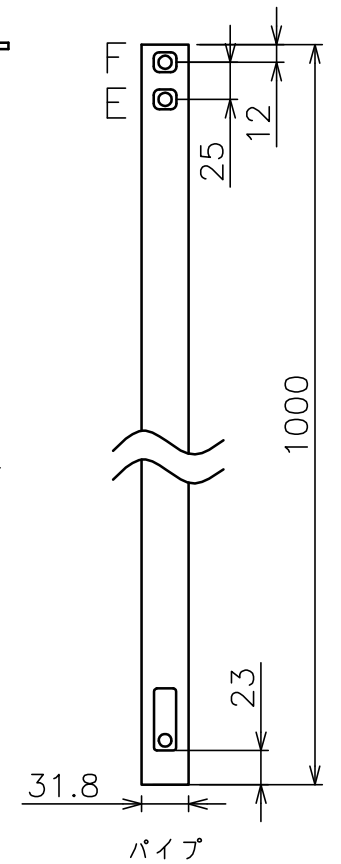

φ部拡大  
脱落防止ワイヤー、Rピン差し込み穴  
\*1 固定ボルト脱落防止用

天井化粧アダプター

12×φ7

360°

スラブ取付金具・パイプ組合せ寸法表L

取付穴	a	b	c	d
E	1094	1144	1194	1244
F	1119	1169	1219	1269

スラブ取付板

パイプ

塗 装 色	ブラック (アクリル樹脂塗装)
主 要 材 質	SPHC,STKM,SS400,PP樹脂
質 量	約4.2kg
搭 載 質 量	10kg
対応ディスプレイサイズ	15~32型 VESA規格 75×75,100×100,200×200
回転角度調整	360°
傾斜角度調整	20°
高さ調整	1094~1269 (25mm単位)
付 属 品	スラブ取付板 : 1 パイプ : 1 ディスプレイ取付ねじセット : 1式 製品組立用ねじセット : 1式 天井化粧アダプター : 1 脱落防止ワイヤー : 1 組立設置説明書 : 1
備 考	RoHS対応品