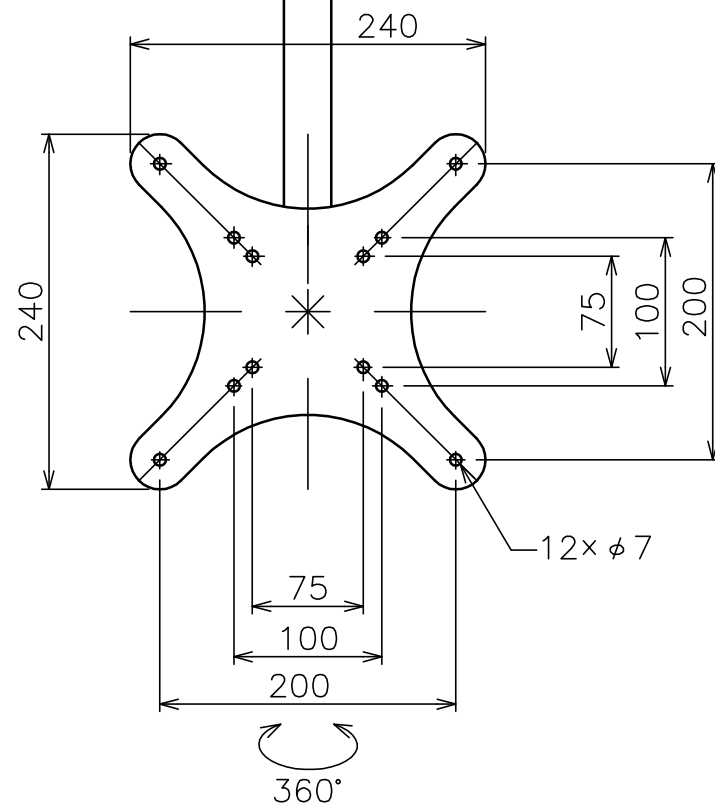

φ部拡大  
脱落防止ワイヤー、Rピン差し込み穴  
\*1 固定ボルト脱落防止用

天井化粧アダプター

12×φ7

360°

スラブ取付金具・パイプ組合せ寸法表L

取付穴	a	b	c	d
E	1094	1144	1194	1244
F	1119	1169	1219	1269

スラブ取付板

パイプ

塗 装 色	ブラック (アクリル樹脂塗装)
主 要 材 質	SPHC,STKM,SS400,PP樹脂
質 量	約4.2kg
搭 載 質 量	10kg
対応ディスプレイサイズ	15~32型 VESA規格 75×75,100×100,200×200
回転角度調整	360°
傾斜角度調整	20°
高さ調整	1094~1269 (25mm単位)
付 属 品	スラブ取付板 : 1 パイプ : 1 ディスプレイ取付ねじセット : 1式 製品組立用ねじセット : 1式 天井化粧アダプター : 1 脱落防止ワイヤー : 1 組立設置説明書 : 1
備 考	RoHS対応品