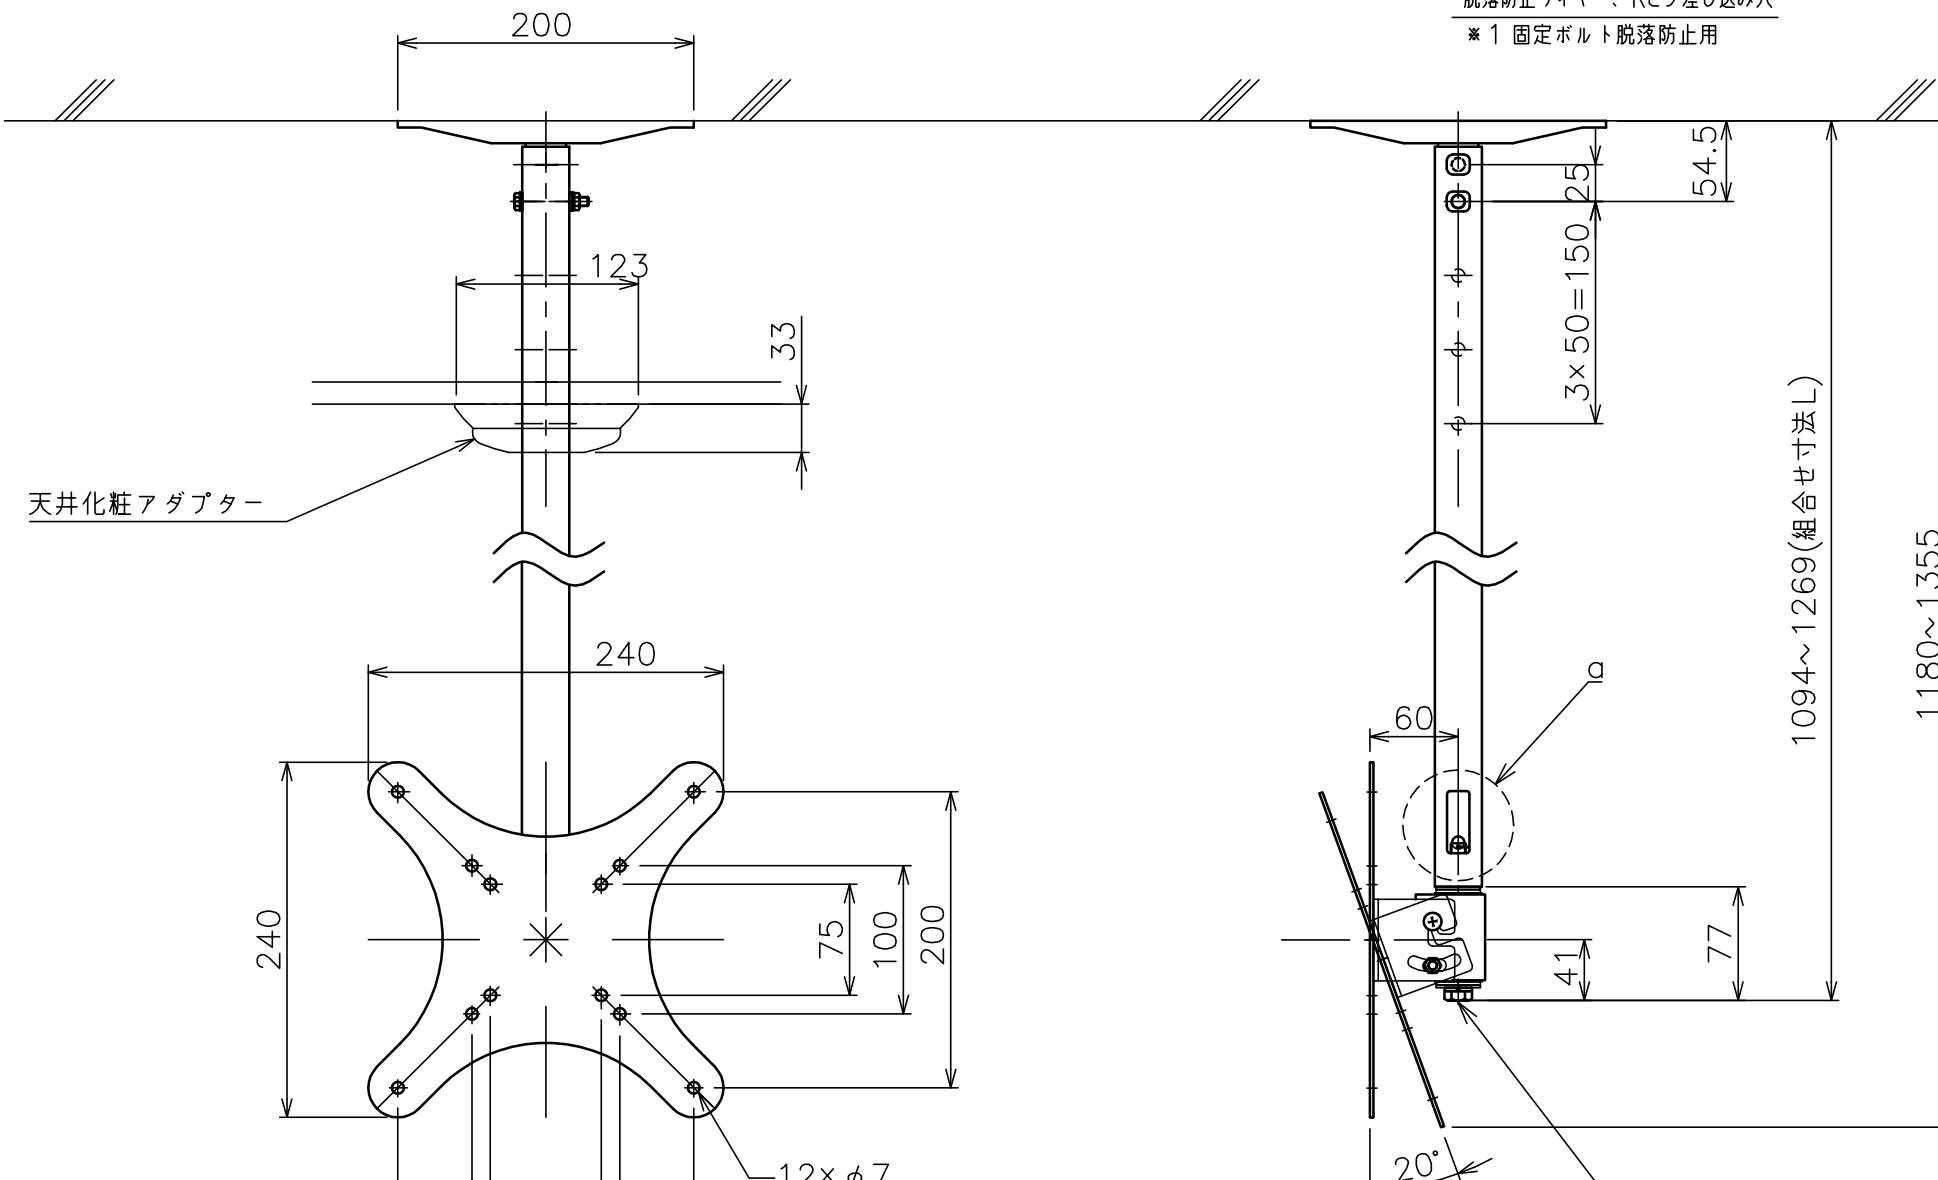

φ部拡大  
脱落防止ワイヤー、Rピン差し込み穴  
\*1 固定ボルト脱落防止用

天井化粧アダプター

12×φ7

360°

スラブ取付金具・パイプ組合せ寸法表L

取付穴	a	b	c	d
E	1094	1144	1194	1244
F	1119	1169	1219	1269

スラブ取付板

パイプ

塗 装 色	ブラック (アクリル樹脂塗装)
主 要 材 質	SPHC,STKM,SS400,PP樹脂
質 量	約4.2kg
搭 載 質 量	10kg
対応ディスプレイサイズ	15~32型 VESA規格 75×75,100×100,200×200
回転角度調整	360°
傾斜角度調整	20°
高さ調整	1094~1269 (25mm単位)
付 属 品	スラブ取付板 : 1 パイプ : 1 ディスプレイ取付ねじセット : 1式 製品組立用ねじセット : 1式 天井化粧アダプター : 1 脱落防止ワイヤー : 1 組立設置説明書 : 1
備 考	RoHS対応品