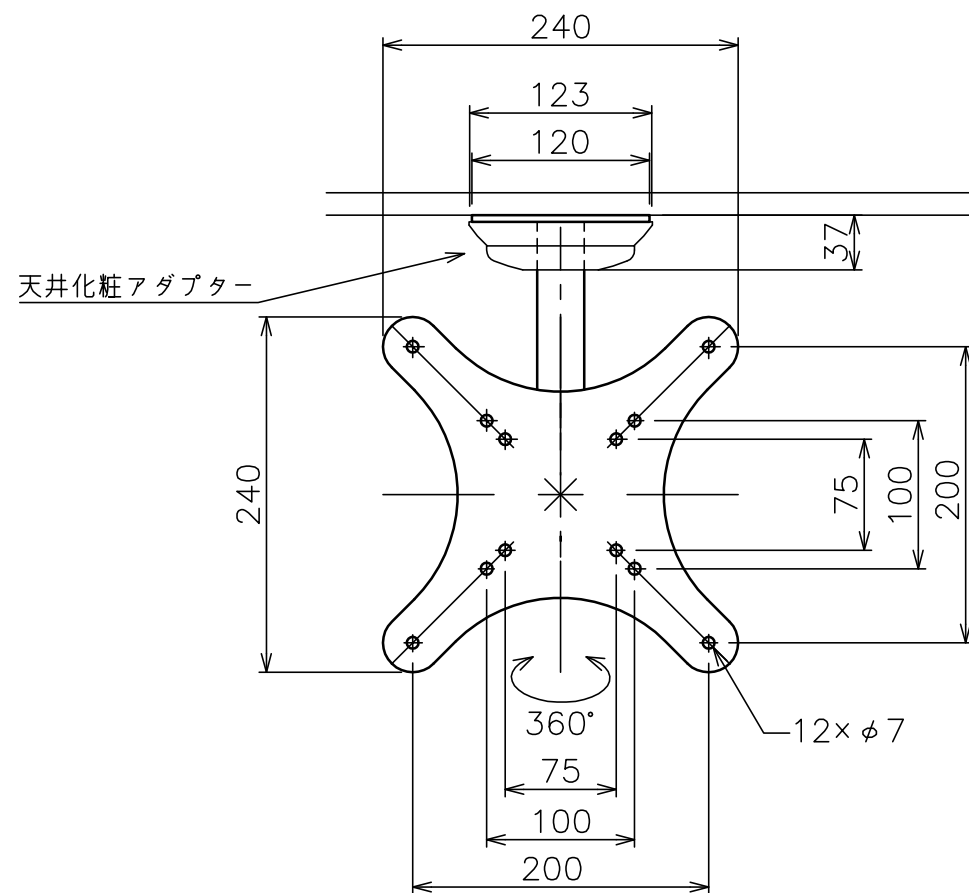

天井取付穴寸法

口部拡大
通線・脱落防止ワイヤー、Rピン差し込み穴
※1 固定ボルト脱落防止用

天井取付パイプS

塗 装 色	ブラック(アクリル樹脂塗装)
主 要 材 質	SPHC,STKM,SS400,PP樹脂
質 量	約2.9kg
搭 載 質 量	20kg(ディスプレイ1台当たり10kg)
対応ディスプレイ	15~32型 VESA規格 75×75,100×100,200×200
回転角度調整	360°
傾斜角度調整	20°
付 属 品	天井取付パイプ:1 ディスプレイ取付ねじセット:2式 製品組立用ねじセット:1式 天井化粧アダプター:1 脱落防止ワイヤー:2 組立設置説明書:1
備 考	RoHS対応品