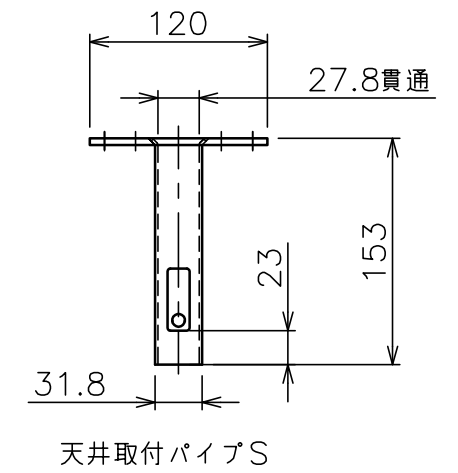

天井取付穴寸法

口部拡大
通線・脱落防止ワイヤー、Rピン差し込み穴
※1 固定ボルト脱落防止用

天井取付パイプS

塗 装 色	ブラック(アクリル樹脂塗装)
主 要 材 質	SPHC,STKM,SS400,PP樹脂
質 量	約2.9kg
搭 載 質 量	20kg(ディスプレイ1台当たり10kg)
対応ディスプレイ	15~32型 VESA規格 75×75,100×100,200×200
回転角度調整	360°
傾斜角度調整	20°
付 属 品	天井取付パイプ:1 ディスプレイ取付ねじセット:2式 製品組立用ねじセット:1式 天井化粧アダプター:1 脱落防止ワイヤー:2 組立設置説明書:1
備 考	RoHS対応品