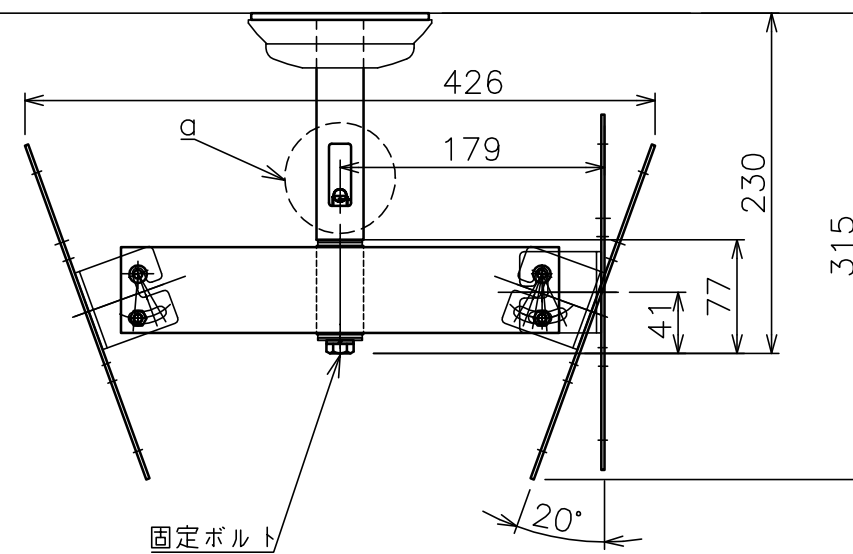

天井取付穴寸法

口部拡大
通線・脱落防止ワイヤー、Rピン差し込み穴
※1 固定ボルト脱落防止用

天井取付パイプS

塗 装 色	ブラック(アクリル樹脂塗装)
主 要 材 質	SPHC,STKM,SS400,PP樹脂
質 量	約2.9kg
搭 載 質 量	20kg(ディスプレイ1台当たり10kg)
対応ディスプレイ	15~32型 VESA規格 75×75,100×100,200×200
回転角度調整	360°
傾斜角度調整	20°
付 属 品	天井取付パイプ:1 ディスプレイ取付ねじセット:2式 製品組立用ねじセット:1式 天井化粧アダプター:1 脱落防止ワイヤー:2 組立設置説明書:1
備 考	RoHS対応品