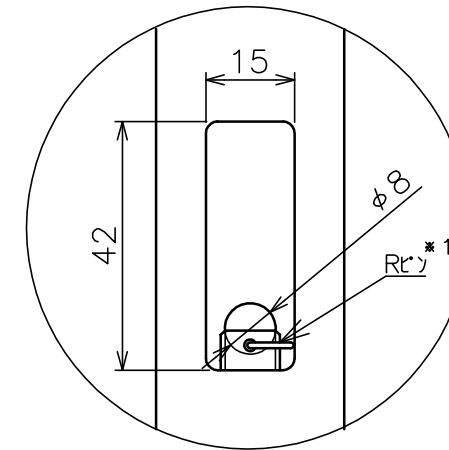

天井取付穴寸法

口部拡大
通線・脱落防止ワイヤー、Rピン差し込み穴
※1 固定ボルト脱落防止用

天井取付パイプS

塗 装 色	ブラック(アクリル樹脂塗装)
主 要 材 質	SPHC,STKM,SS400,PP樹脂
質 量	約2.9kg
搭 載 質 量	20kg(ディスプレイ1台当たり10kg)
対応ディスプレイ	15~32型 VESA規格 75×75,100×100,200×200
回転角度調整	360°
傾斜角度調整	20°
付 属 品	天井取付パイプ:1 ディスプレイ取付ねじセット:2式 製品組立用ねじセット:1式 天井化粧アダプター:1 脱落防止ワイヤー:2 組立設置説明書:1
備 考	RoHS対応品