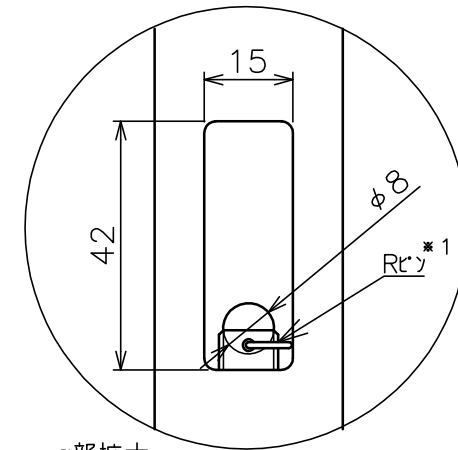

天井取付穴寸法

α部拡大  
通線・脱落防止ワイヤー、Rピン差し込み穴  
\*1 固定ボルト脱落防止用

天井取付パイプM

天井化粧アダプター

固定ボルト

塗 装 色	ブラック (アクリル樹脂塗装)
主 要 材 質	SPHC,STKM,SS400,PP樹脂
質 量	約2.8kg
搭 載 質 量	20kg (ディスプレイ1台当たり10kg)
対応ディスプレイサイズ	15~32型 VESA規格 75×75,100×100,200×200
回転角度調整	360°
傾斜角度調整	20°
付 属 品	天井取付パイプ:1 ディスプレイ取付ねじセット:2式 製品組立用ねじセット:1式 天井化粧アダプター:1 脱落防止ワイヤー:2 組立設置説明書:1
備 考	RoHS対応品