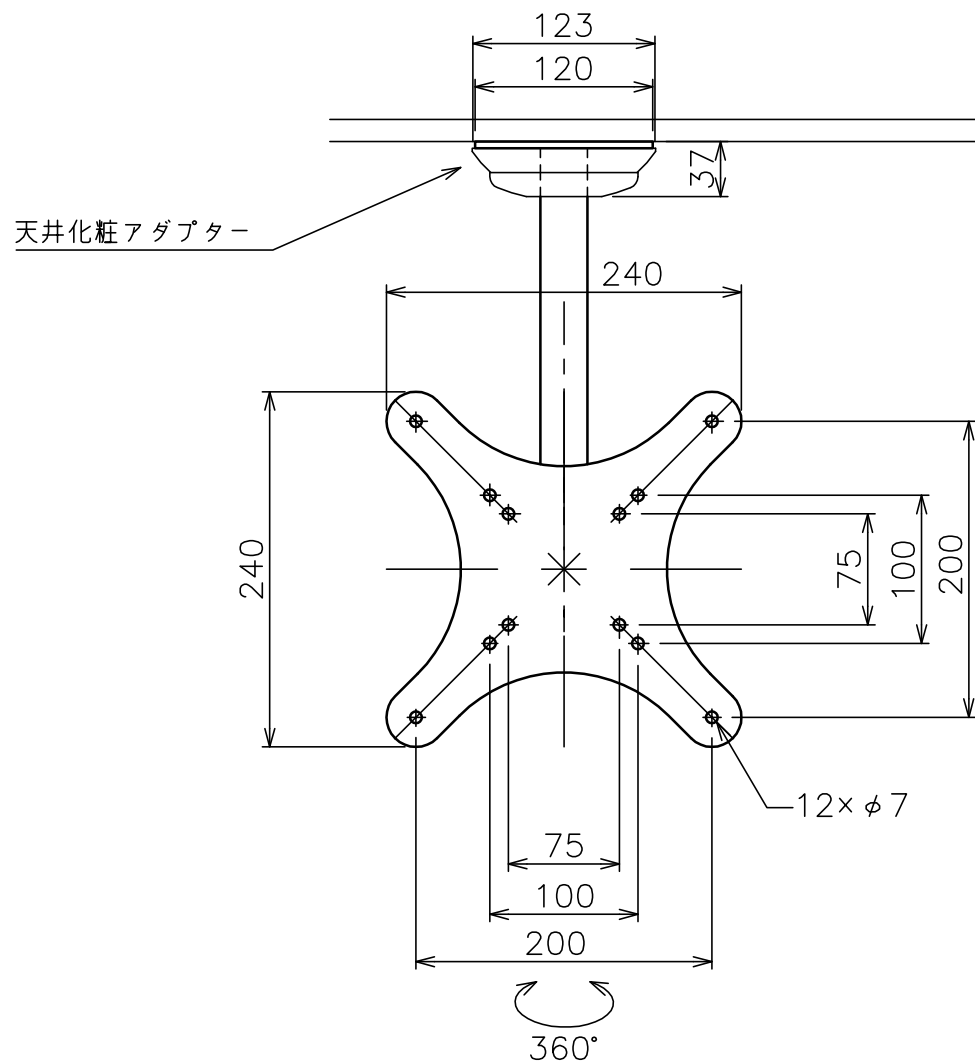

天井取付穴寸法

α部拡大  
通線・脱落防止ワイヤー、Rピン差し込み穴  
\*1 固定ボルト脱落防止用

天井取付パイプM

天井化粧アダプター

固定ボルト

塗 装 色	ブラック (アクリル樹脂塗装)
主 要 材 質	SPHC,STKM,SS400,PP樹脂
質 量	約2.8kg
搭 載 質 量	20kg (ディスプレイ1台当たり10kg)
対応ディスプレイサイズ	15~32型 VESA規格 75×75,100×100,200×200
回転角度調整	360°
傾斜角度調整	20°
付 属 品	天井取付パイプ:1 ディスプレイ取付ねじセット:2式 製品組立用ねじセット:1式 天井化粧アダプター:1 脱落防止ワイヤー:2 組立設置説明書:1
備 考	RoHS対応品