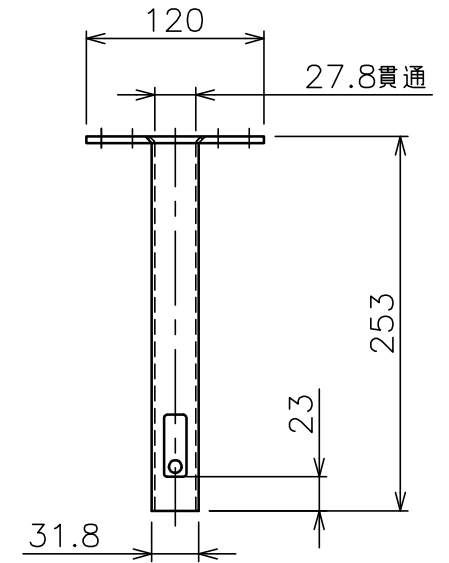

天井取付穴寸法

α部拡大  
通線・脱落防止ワイヤー、Rピン差し込み穴  
\*1 固定ボルト脱落防止用

天井取付パイプM

天井化粧アダプター

固定ボルト

塗 装 色	ブラック (アクリル樹脂塗装)
主 要 材 質	SPHC,STKM,SS400,PP樹脂
質 量	約2.8kg
搭 載 質 量	20kg (ディスプレイ1台当たり10kg)
対応ディスプレイサイズ	15~32型 VESA規格 75×75,100×100,200×200
回転角度調整	360°
傾斜角度調整	20°
付 属 品	天井取付パイプ:1 ディスプレイ取付ねじセット:2式 製品組立用ねじセット:1式 天井化粧アダプター:1 脱落防止ワイヤー:2 組立設置説明書:1
備 考	RoHS対応品