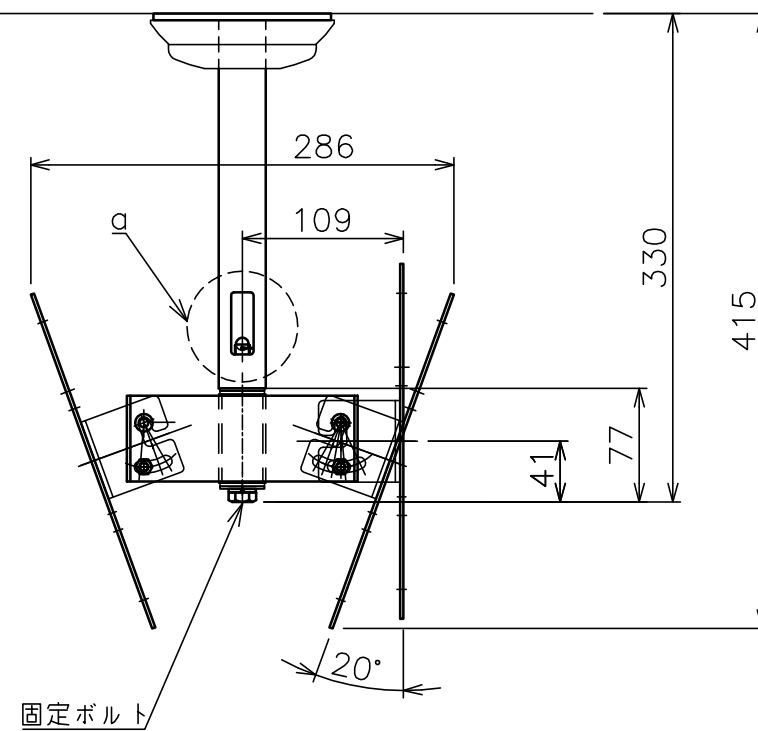

天井取付穴寸法

α部拡大  
通線・脱落防止ワイヤー、Rピン差し込み穴  
\*1 固定ボルト脱落防止用

天井取付パイプM

天井化粧アダプター

固定ボルト

塗 装 色	ブラック (アクリル樹脂塗装)
主 要 材 質	SPHC,STKM,SS400,PP樹脂
質 量	約2.8kg
搭 載 質 量	20kg (ディスプレイ1台当たり10kg)
対応ディスプレイサイズ	15~32型 VESA規格 75×75,100×100,200×200
回転角度調整	360°
傾斜角度調整	20°
付 属 品	天井取付パイプ:1 ディスプレイ取付ねじセット:2式 製品組立用ねじセット:1式 天井化粧アダプター:1 脱落防止ワイヤー:2 組立設置説明書:1
備 考	RoHS対応品