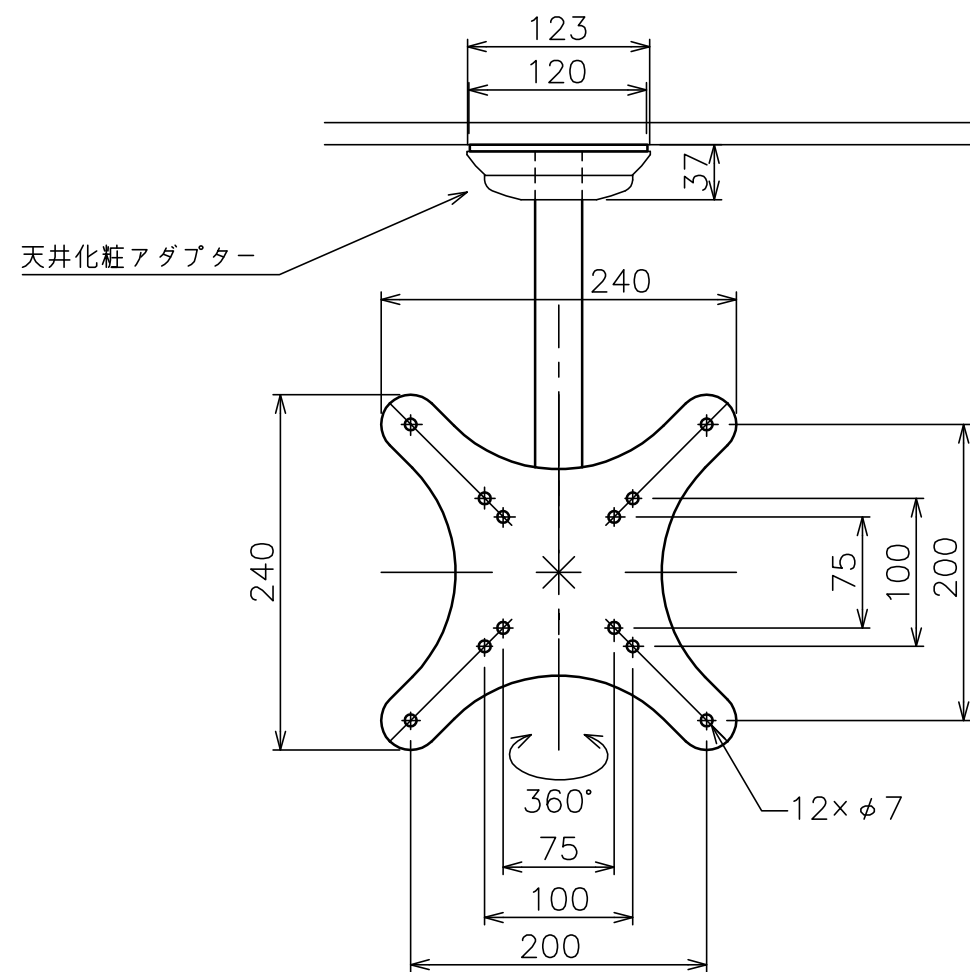

天井取付穴寸法

α部拡大
通線・脱落防止ワイヤー、Rピン差し込み穴
*1 固定ボルト脱落防止用

天井取付パイプM

天井化粧アダプター

固定ボルト

塗 装 色	ブラック(アクリル樹脂塗装)
主 要 材 質	SPHC,STKM,SS400,PP樹脂
質 量	約3.1kg
搭 載 質 量	20kg(ディスプレイ1台当たり10kg)
対応ディスプレイサイズ	15~32型 VESA規格 75×75,100×100,200×200
回転角度調整	360°
傾斜角度調整	20°
付 属 品	天井取付パイプ:1 ディスプレイ取付ねじセット:2式 製品組立用ねじセット:1式 天井化粧アダプター:1 脱落防止ワイヤー:2 組立設置説明書:1
備 考	RoHS対応品