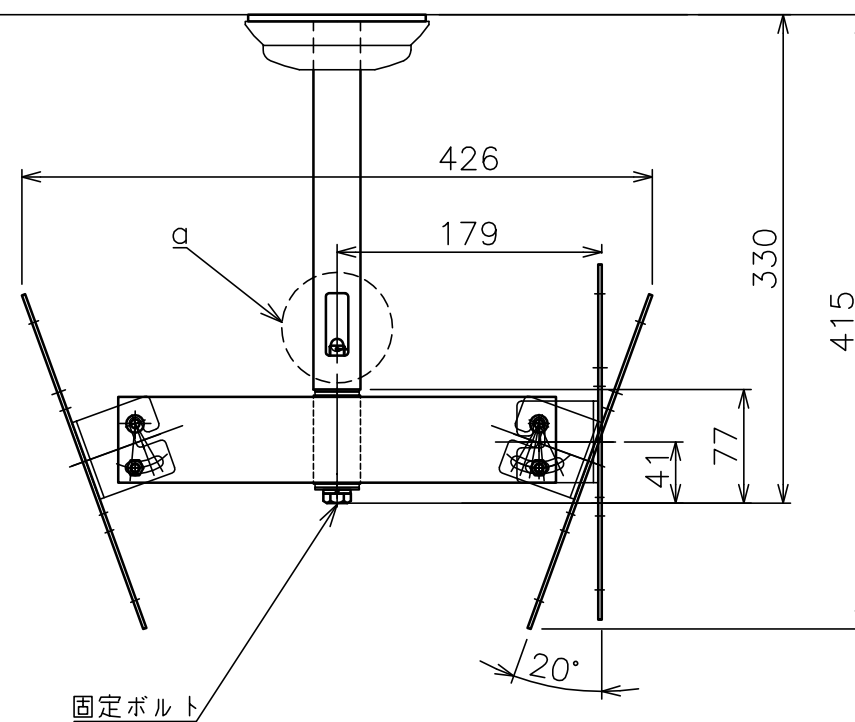

天井取付穴寸法

α部拡大
通線・脱落防止ワイヤー、Rピン差し込み穴
*1 固定ボルト脱落防止用

天井取付パイプM

天井化粧アダプター

固定ボルト

塗 装 色	ブラック(アクリル樹脂塗装)
主 要 材 質	SPHC,STKM,SS400,PP樹脂
質 量	約3.1kg
搭 載 質 量	20kg(ディスプレイ1台当たり10kg)
対応ディスプレイサイズ	15~32型 VESA規格 75×75,100×100,200×200
回転角度調整	360°
傾斜角度調整	20°
付 属 品	天井取付パイプ:1 ディスプレイ取付ねじセット:2式 製品組立用ねじセット:1式 天井化粧アダプター:1 脱落防止ワイヤー:2 組立設置説明書:1
備 考	RoHS対応品