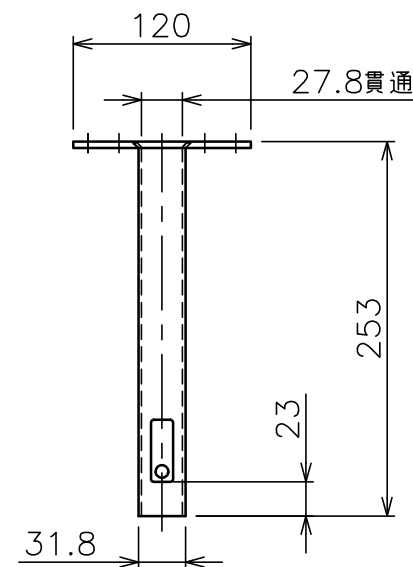

天井取付穴寸法

α部拡大
通線・脱落防止ワイヤー、Rピン差し込み穴
*1 固定ボルト脱落防止用

天井取付パイプM

天井化粧アダプター

固定ボルト

塗 装 色	ブラック(アクリル樹脂塗装)
主 要 材 質	SPHC,STKM,SS400,PP樹脂
質 量	約3.1kg
搭 載 質 量	20kg(ディスプレイ1台当たり10kg)
対応ディスプレイサイズ	15~32型 VESA規格 75×75,100×100,200×200
回転角度調整	360°
傾斜角度調整	20°
付 属 品	天井取付パイプ:1 ディスプレイ取付ねじセット:2式 製品組立用ねじセット:1式 天井化粧アダプター:1 脱落防止ワイヤー:2 組立設置説明書:1
備 考	RoHS対応品