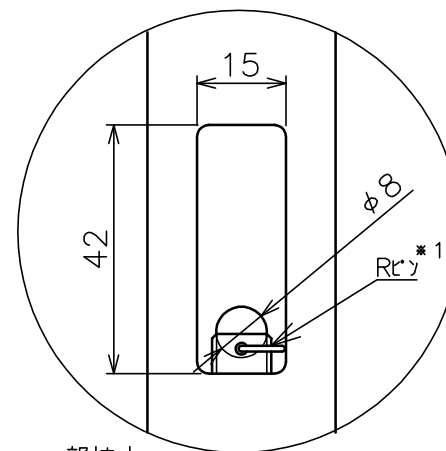

天井取付穴寸法

α部拡大
通線・脱落防止ワイヤー、Rピン差し込み穴
*1 固定ボルト脱落防止用

天井取付パイプM

天井化粧アダプター

固定ボルト

塗 装 色	ブラック(アクリル樹脂塗装)
主 要 材 質	SPHC,STKM,SS400,PP樹脂
質 量	約3.1kg
搭 載 質 量	20kg(ディスプレイ1台当たり10kg)
対応ディスプレイサイズ	15~32型 VESA規格 75×75,100×100,200×200
回転角度調整	360°
傾斜角度調整	20°
付 属 品	天井取付パイプ:1 ディスプレイ取付ねじセット:2式 製品組立用ねじセット:1式 天井化粧アダプター:1 脱落防止ワイヤー:2 組立設置説明書:1
備 考	RoHS対応品